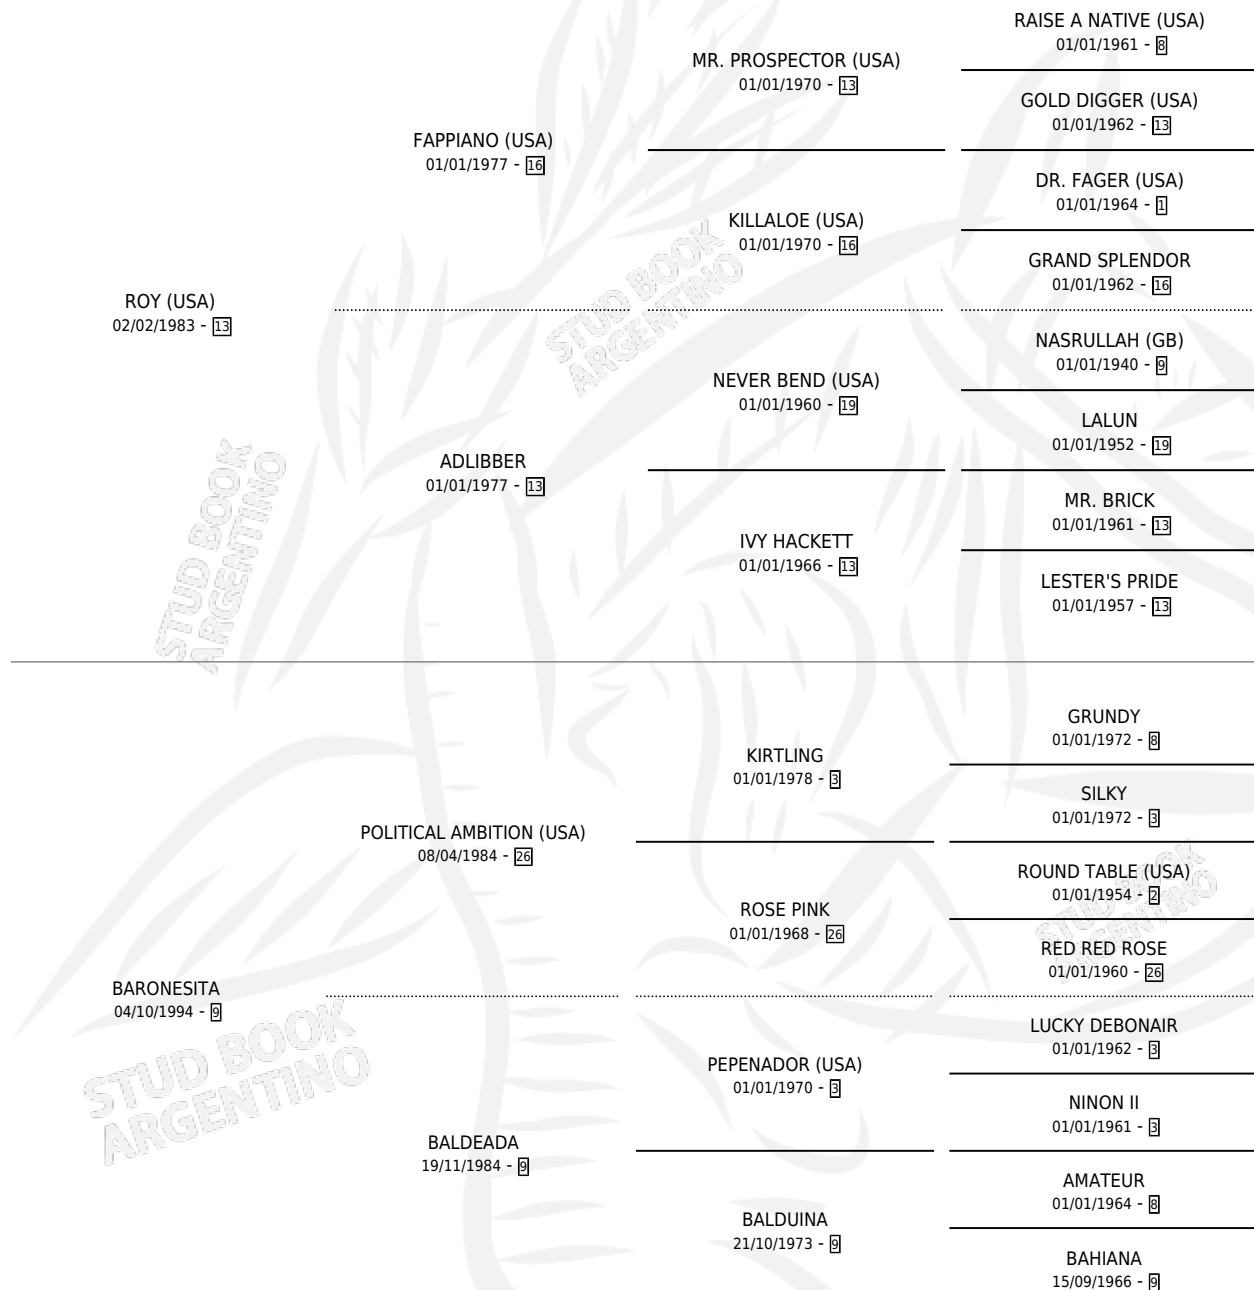

BEATRICHE

por **ROY (USA)** y **BARONESITA** por **POLITICAL AMBITION (USA)**

Argentina · Hembra · Alazan · SP · 01/10/2004
Familia 9-g · Volumen 38

ESTADO

TIPIFICACIÓN SANGUÍNEA	✓
TIPIFICACIÓN POR ADN	✓
PASAPORTE	X
IDENTIFICACIÓN POR MICROCHIP	X
REPRODUCTOR	✓

Lugar de nacimiento: Vacacion

Criador: Vacacion

~

HIJOS

	MACHOS	HEMBRAS
12 NACIERON	6	6
4 CORRIERON	2	2
3 GANARON	2	1

0	0	0
GANADORES CL	GANADORES GR	GANADORES G1

PEDIGREE

CAMPAÑA

Solo carreras oficiales de Argentina

POR EDAD

EDAD	CC	1°	2°	3°	4°	5°	NP	CLC	CLG	CLCG1	CLGG1	IMPORTE	GANANCIA / CC
3 AÑOS	5	1	1	1	1	0	1	0	0	0	0	\$39,100	\$7,820
4 AÑOS	6	0	0	1	1	1	3	0	0	0	0	\$9,475	\$1,579
TOTALES	11	1	1	2	2	1	4	0	0	0	0	\$48,575	\$4,416
%		9.1%	9.1%	18.2%	18.2%	9.1%	36.4%	0.0%	0.0%	0.0%	0.0%		