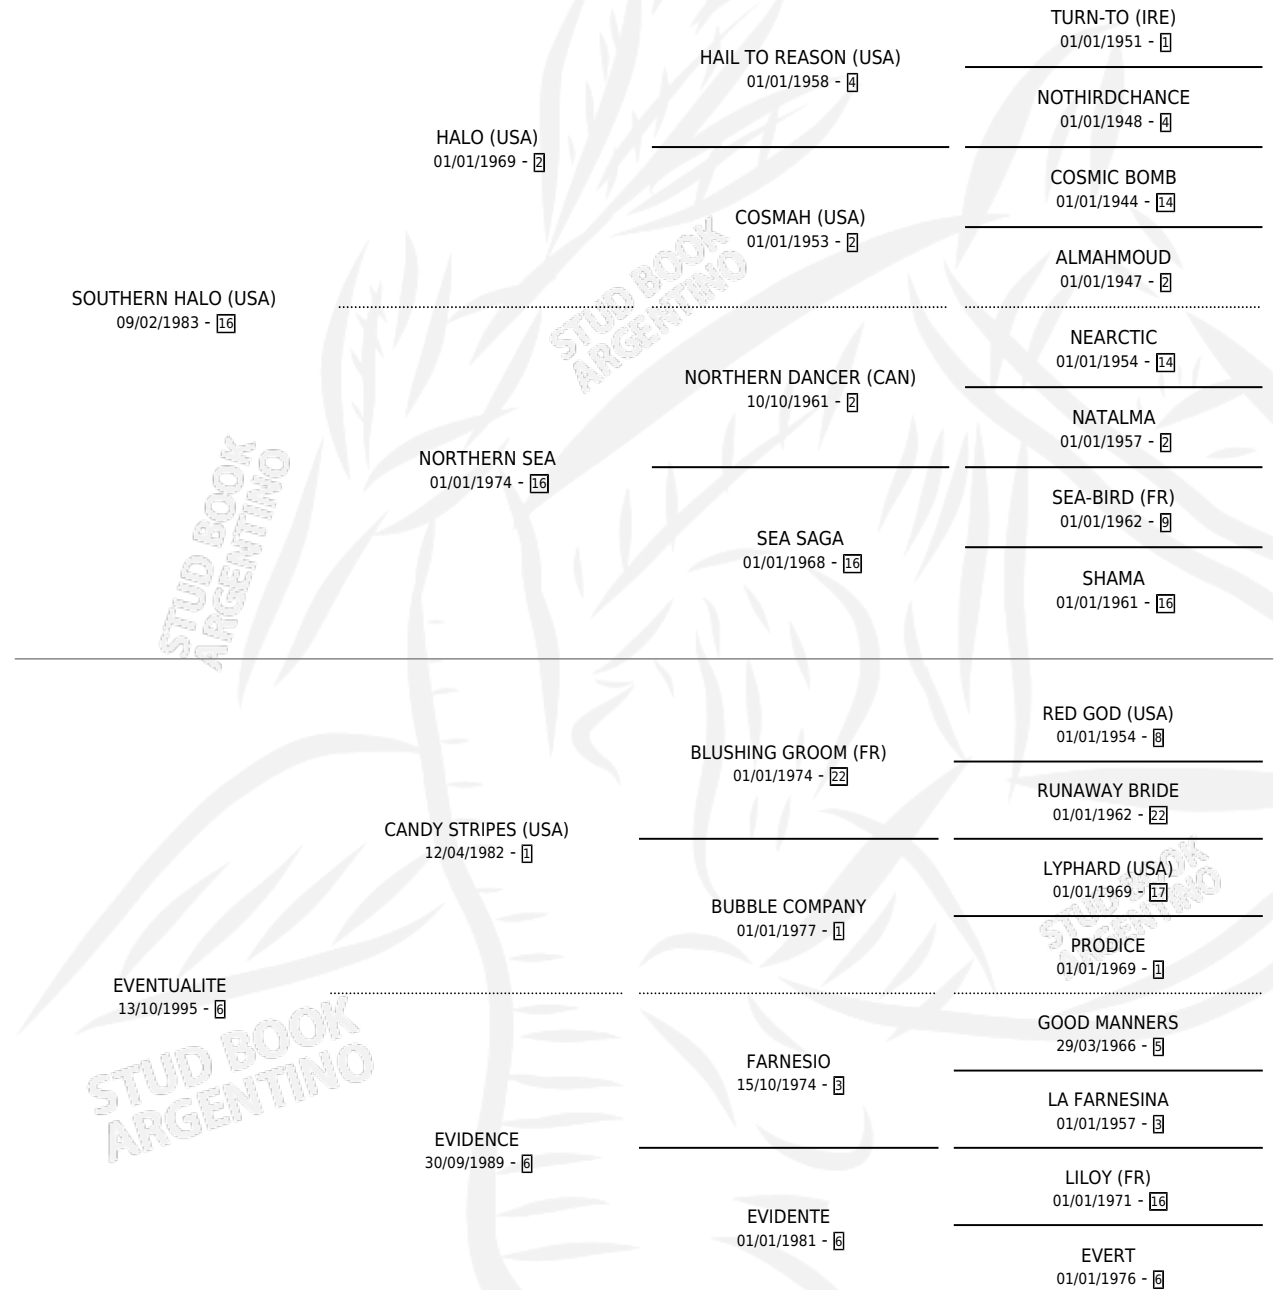

EVIDENT HALO

por SOUTHERN HALO (USA) y EVENTUALITE por CANDY STRIPES (USA)

Argentina · Macho · Alazan · SP · 25/10/2004
Familia 6-f · Volumen 38

ESTADO

TIPIFICACIÓN SANGUÍNEA	✓
TIPIFICACIÓN POR ADN	✓
PASAPORTE	X
IDENTIFICACIÓN POR MICROCHIP	X
REPRODUCTOR	X

Lugar de nacimiento: Clausan
Criador: Clausan

PEDIGREE

EXPORTACIÓN / IMPORTACIÓN

FECHA	MOVIMIENTO	PAÍS
04/04/2006	EXPORTADO	SUDAFRICA

EVIDENT HALO

Datos oficiales del Stud Book Argentino

Documento generado el 11/06/2026