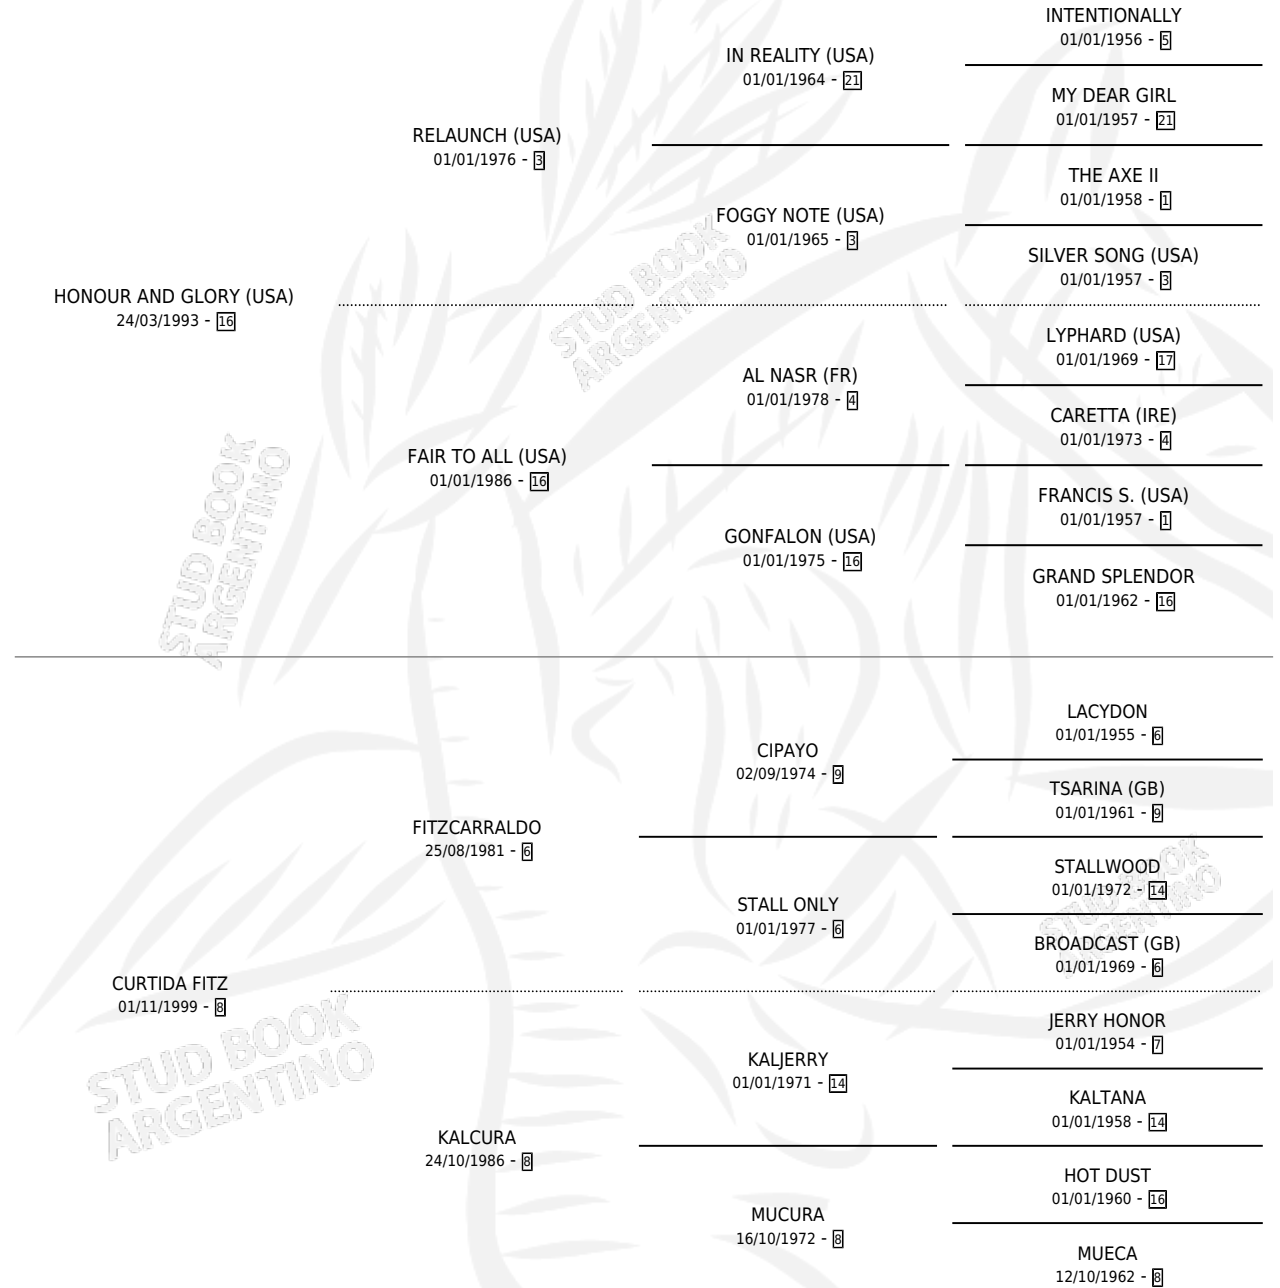

Lugar de nacimiento: Firmamento

Criador: Firmamento

~

HIJOS

	MACHOS	HEMBRAS
8 NACIERON	3	5
5 CORRIERON	2	3
3 GANARON	2	1
0 GANADORES CL	0 GANADORES GR	0 GANADORES G1

PEDIGREE

CAMPAÑA

Solo carreras oficiales de Argentina