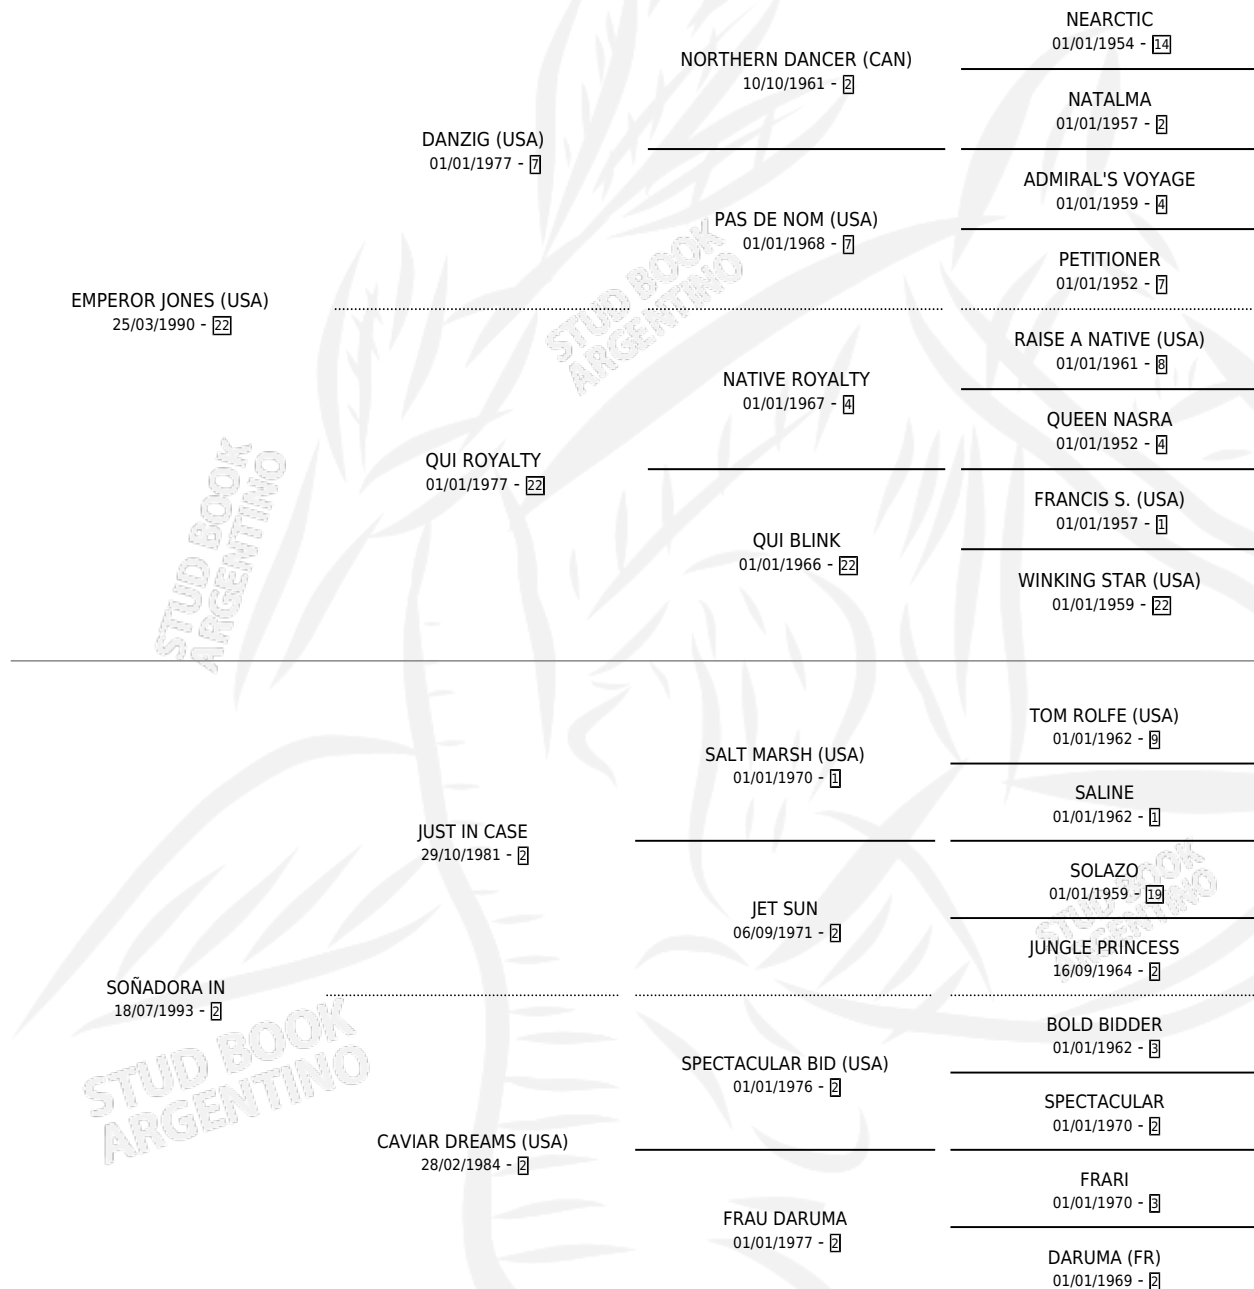

SOÑADORA EMPER

por EMPEROR JONES (USA) y SOÑADORA IN por JUST IN CASE

Argentina · Hembra · Zaino · SP · 06/10/2004
Familia 2-o · Volumen 38

ESTADO

TIPIFICACIÓN SANGUÍNEA	X
TIPIFICACIÓN POR ADN	✓
PASAPORTE	X
IDENTIFICACIÓN POR MICROCHIP	X
REPRODUCTOR	✓

Lugar de nacimiento: Cal Ramon
Criador: Firmamento

~

HIJOS

	MACHOS	HEMBRAS
3 NACIERON	1	2
SIN ACTUACIONES		

PEDIGREE

CAMPAÑA

Solo carreras oficiales de Argentina

POR EDAD