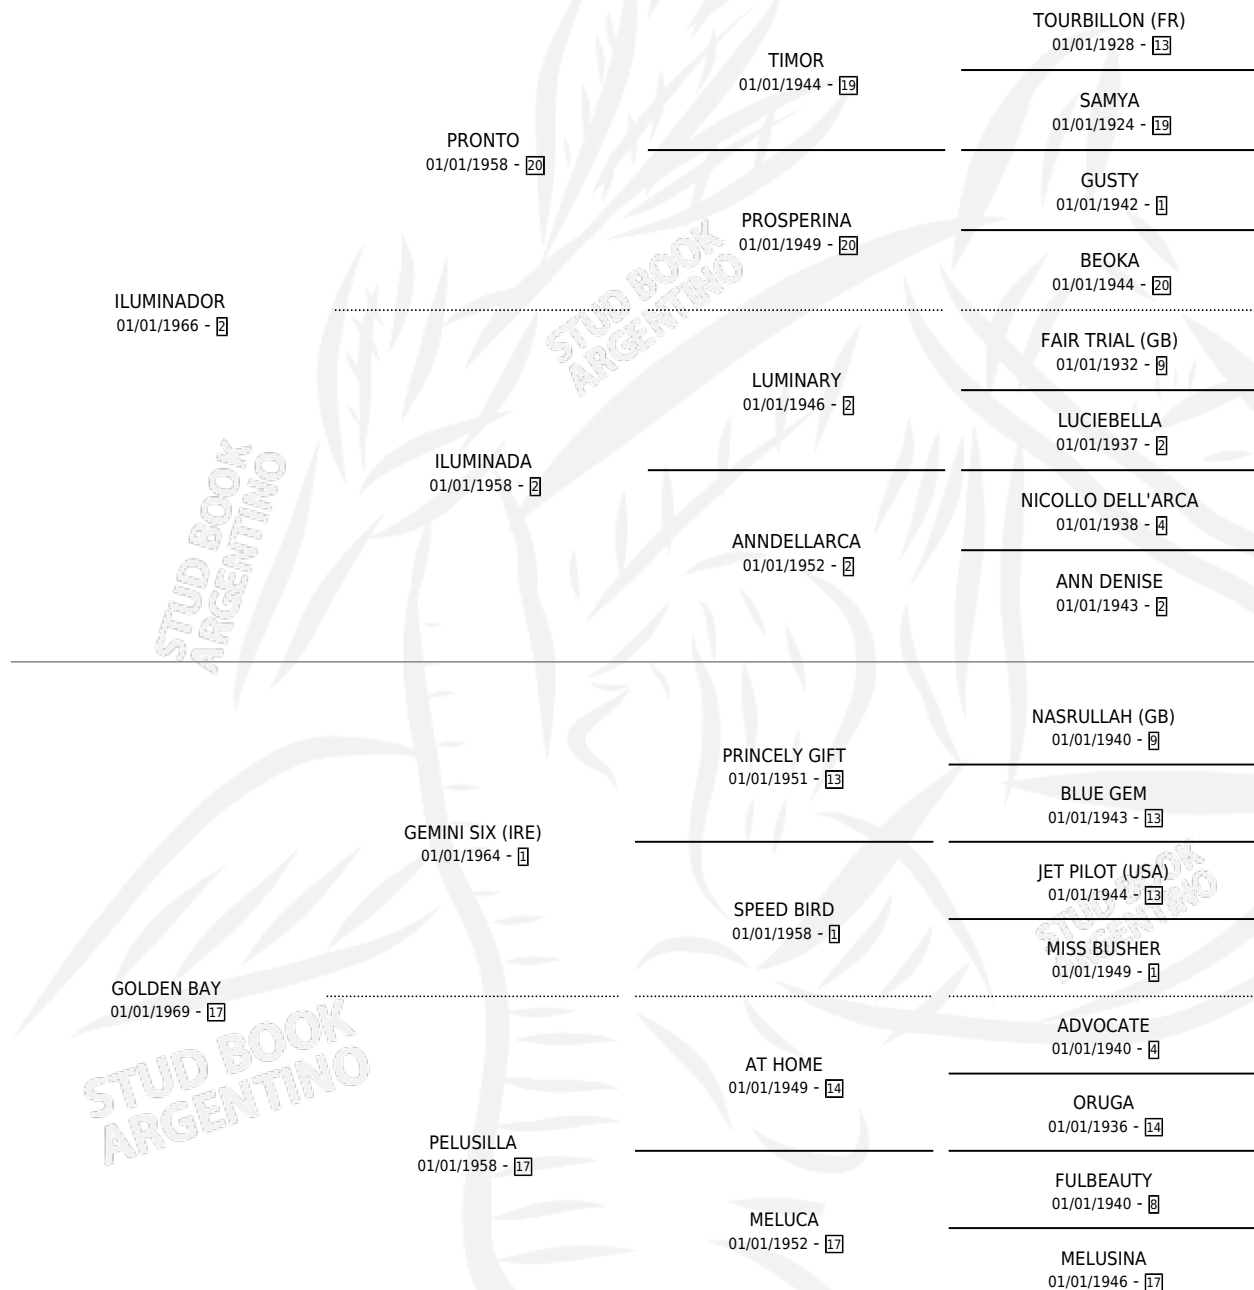

Lugar de nacimiento: Campo particular

Criador: Sin dato

~

HIJOS

	MACHOS	HEMBRAS
2 NACIERON	2	0

SIN ACTUACIONES

PEDIGREE

CAMPAÑA

Solo carreras oficiales de Argentina

POR EDAD

EDAD	CC	1°	2°	3°	4°	5°	NP	CLC	CLG	CLCG1	CLGG1	IMPORTE	GANANCIA / CC
5 AÑOS	1	1	0	0	0	0	0	0	0	0	0	\$0	\$0
7 AÑOS	1	1	0	0	0	0	0	0	0	0	0	\$0	\$0
TOTALES	2	2	0	0	0	0	0	0	0	0	0	\$0	\$0
%		100%	0.0%	0.0%	0.0%	0.0%	0.0%	0.0%	0.0%	0.0%	0.0%		