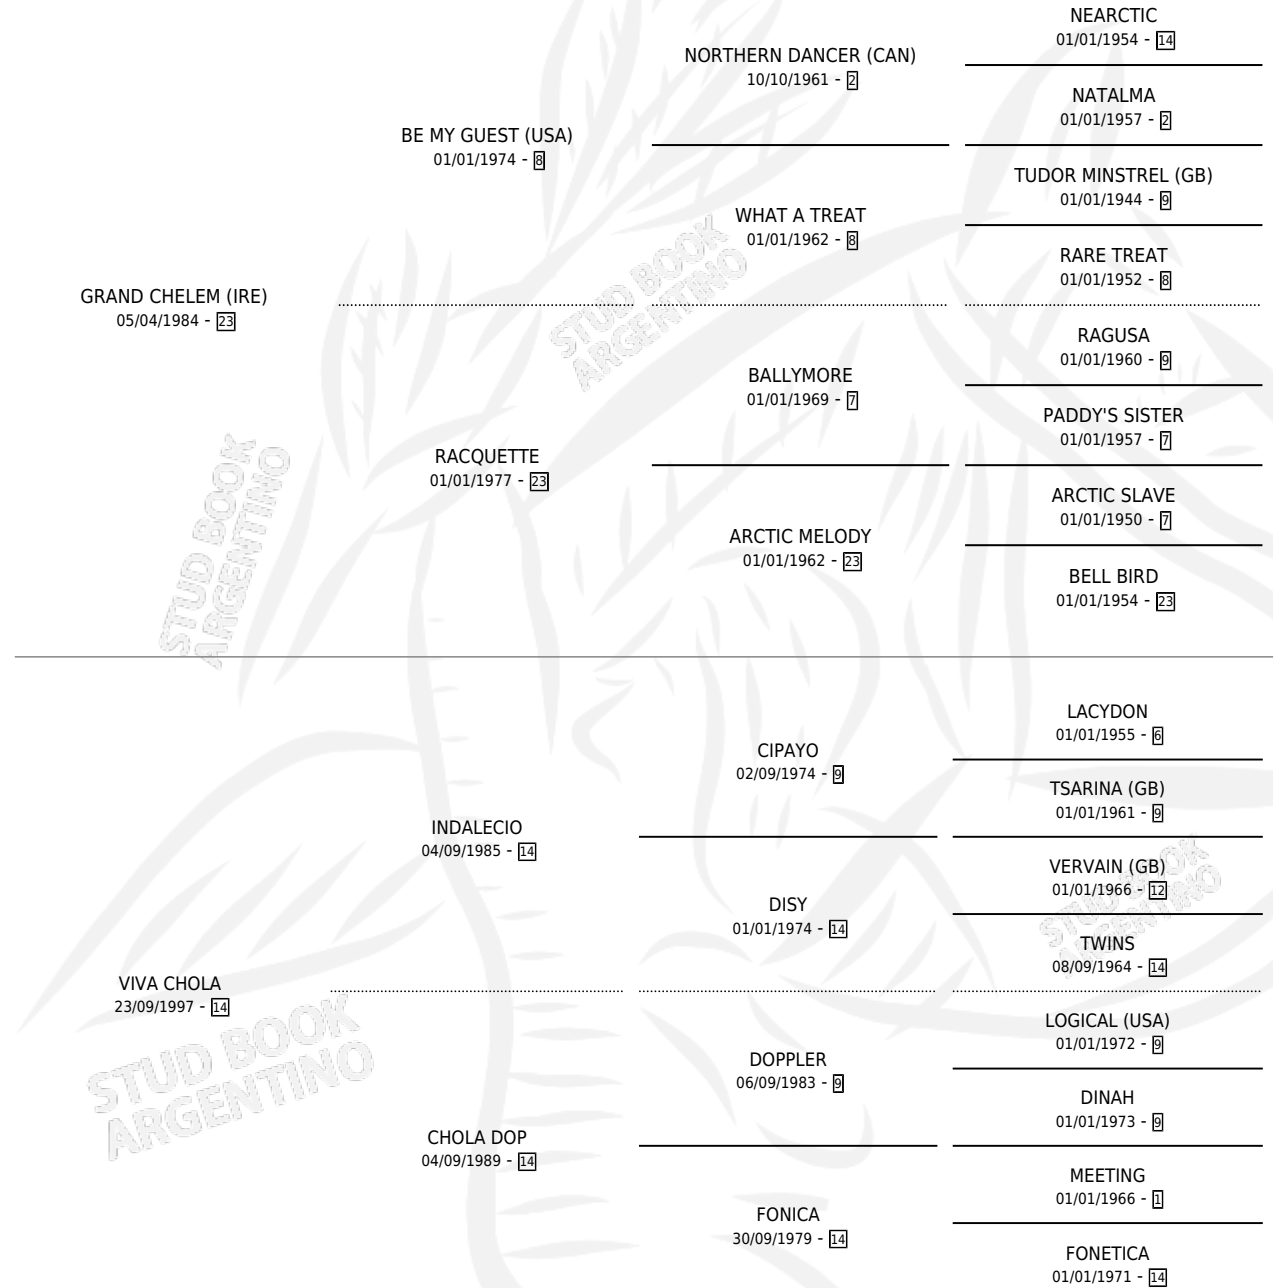

GRANDE LULA

por GRAND CHELEM (IRE) y VIVA CHOLA por INDALECIO

Argentina · Macho · Zaino · SP · 07/10/2004
Familia 14-a · Volumen 38

ESTADO

TIPIFICACIÓN SANGUÍNEA	X
TIPIFICACIÓN POR ADN	✓
PASAPORTE	X
IDENTIFICACIÓN POR MICROCHIP	X
REPRODUCTOR	X

Lugar de nacimiento: Tattersall

Criador: Serra Hugo Omar

PEDIGREE

GRANDE LULA

Datos oficiales del Stud Book Argentino

Documento generado el 06/05/2026

studbook.org.ar