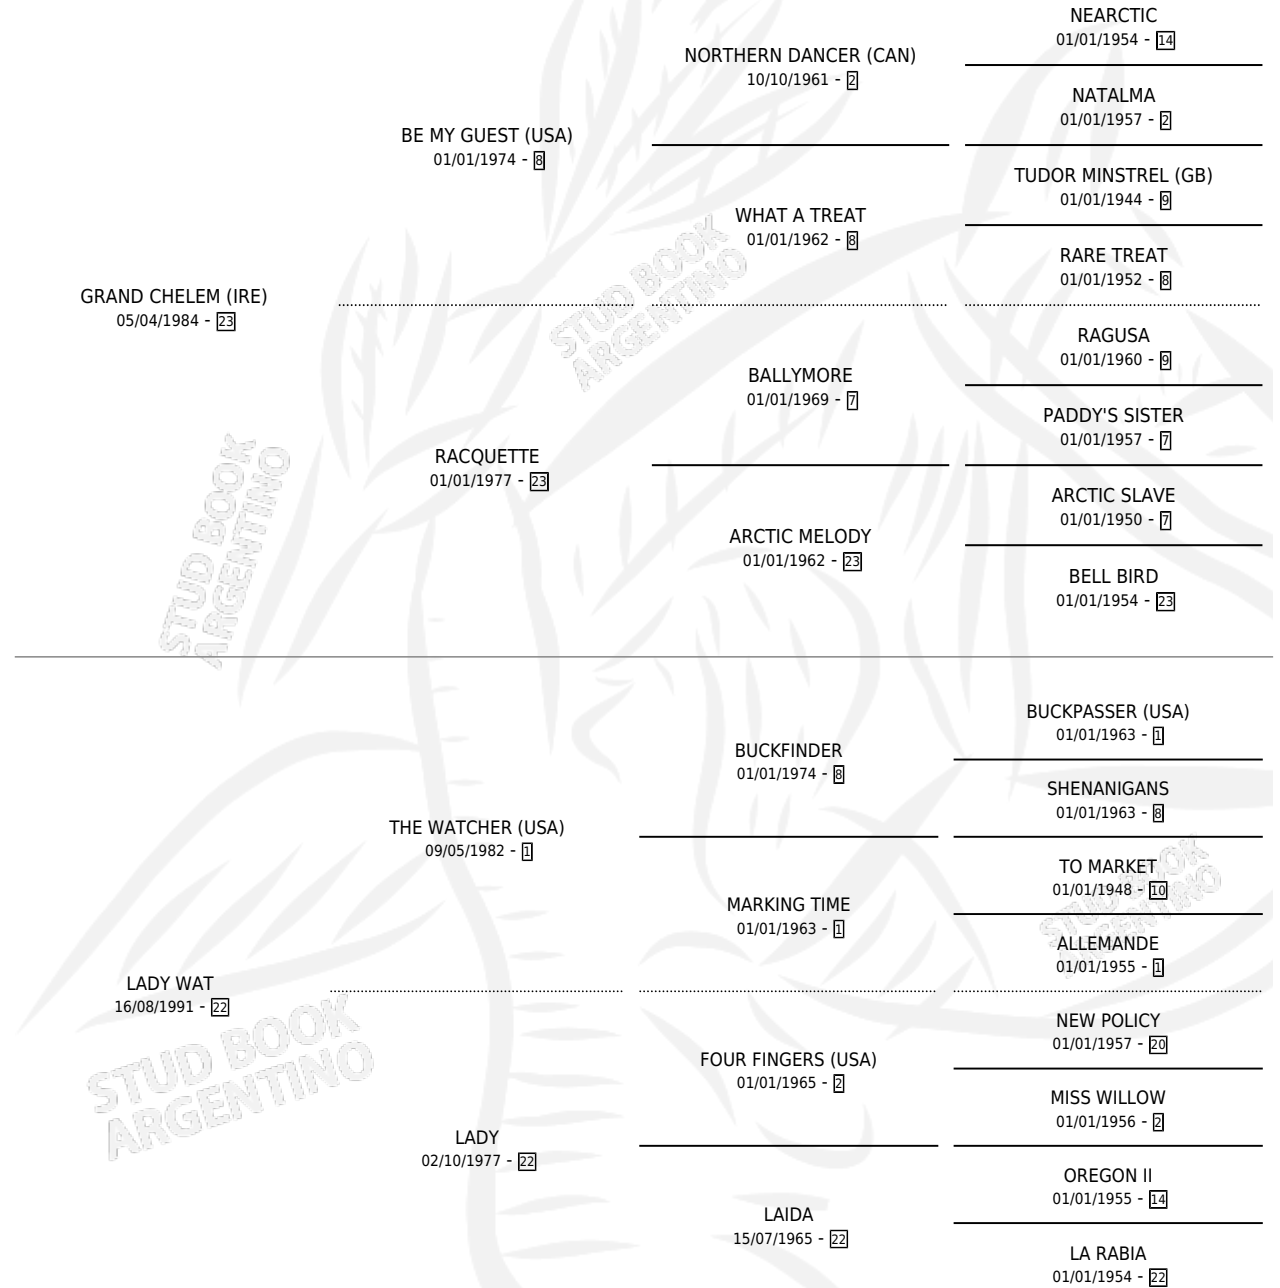

WATCHER CHOLA

por **GRAND CHELEM (IRE)** y **LADY WAT** por **THE WATCHER (USA)**

Argentina · Hembra · Alazan · SP · 03/10/2004
Familia 22-d · Volumen 38

ESTADO

TIPIFICACIÓN SANGUÍNEA	X
TIPIFICACIÓN POR ADN	✓
PASAPORTE	X
IDENTIFICACIÓN POR MICROCHIP	X
REPRODUCTOR	✓

Lugar de nacimiento: Tattersall
Criador: Serra Hugo Omar

~

HIJOS

	MACHOS	HEMBRAS
3 NACIERON	0	3
SIN ACTUACIONES		

PEDIGREE