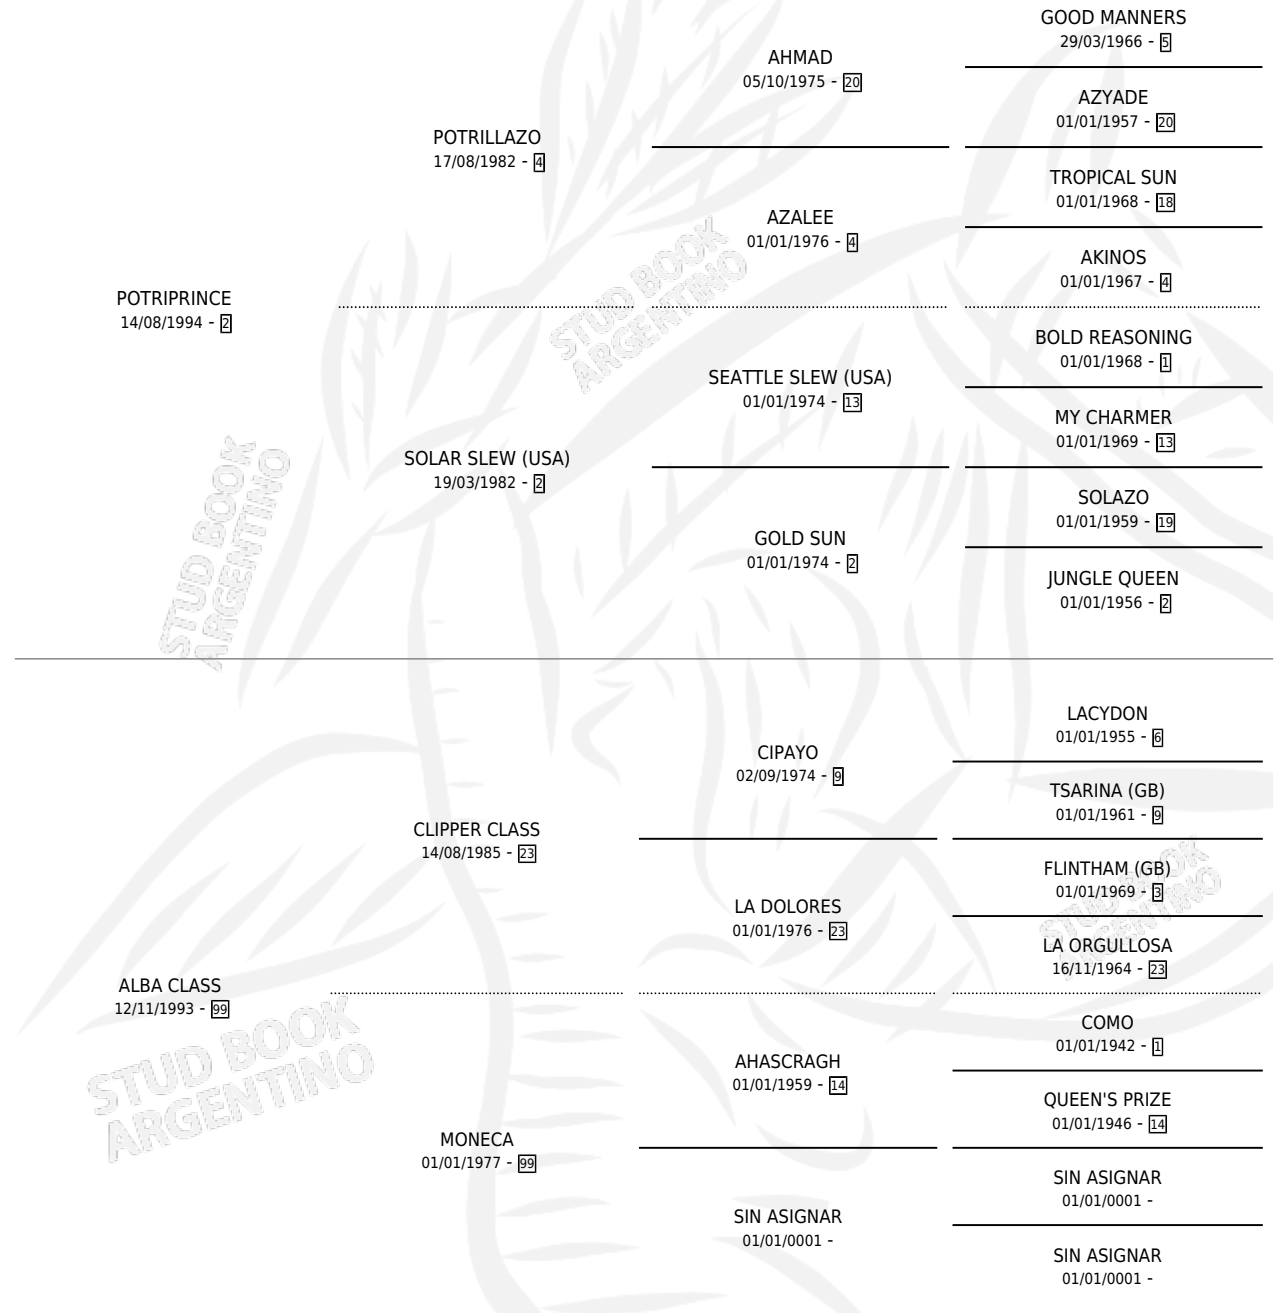

ALBA PRINCESS

por POTRIPRINCE y ALBA CLASS por CLIPPER CLASS

Argentina · Hembra · Zaino · SP · 05/10/2004
Familia 99 · Volumen 38

ESTADO

TIPIFICACIÓN SANGUÍNEA	X
TIPIFICACIÓN POR ADN	✓
PASAPORTE	✓
IDENTIFICACIÓN POR MICROCHIP	X
REPRODUCTOR	X

Lugar de nacimiento: Las Dos Hermanas

Criador: Sin dato

PEDIGREE

ALBA PRINCESS

Datos oficiales del Stud Book Argentino

Documento generado el 11/06/2026

studbook.org.ar