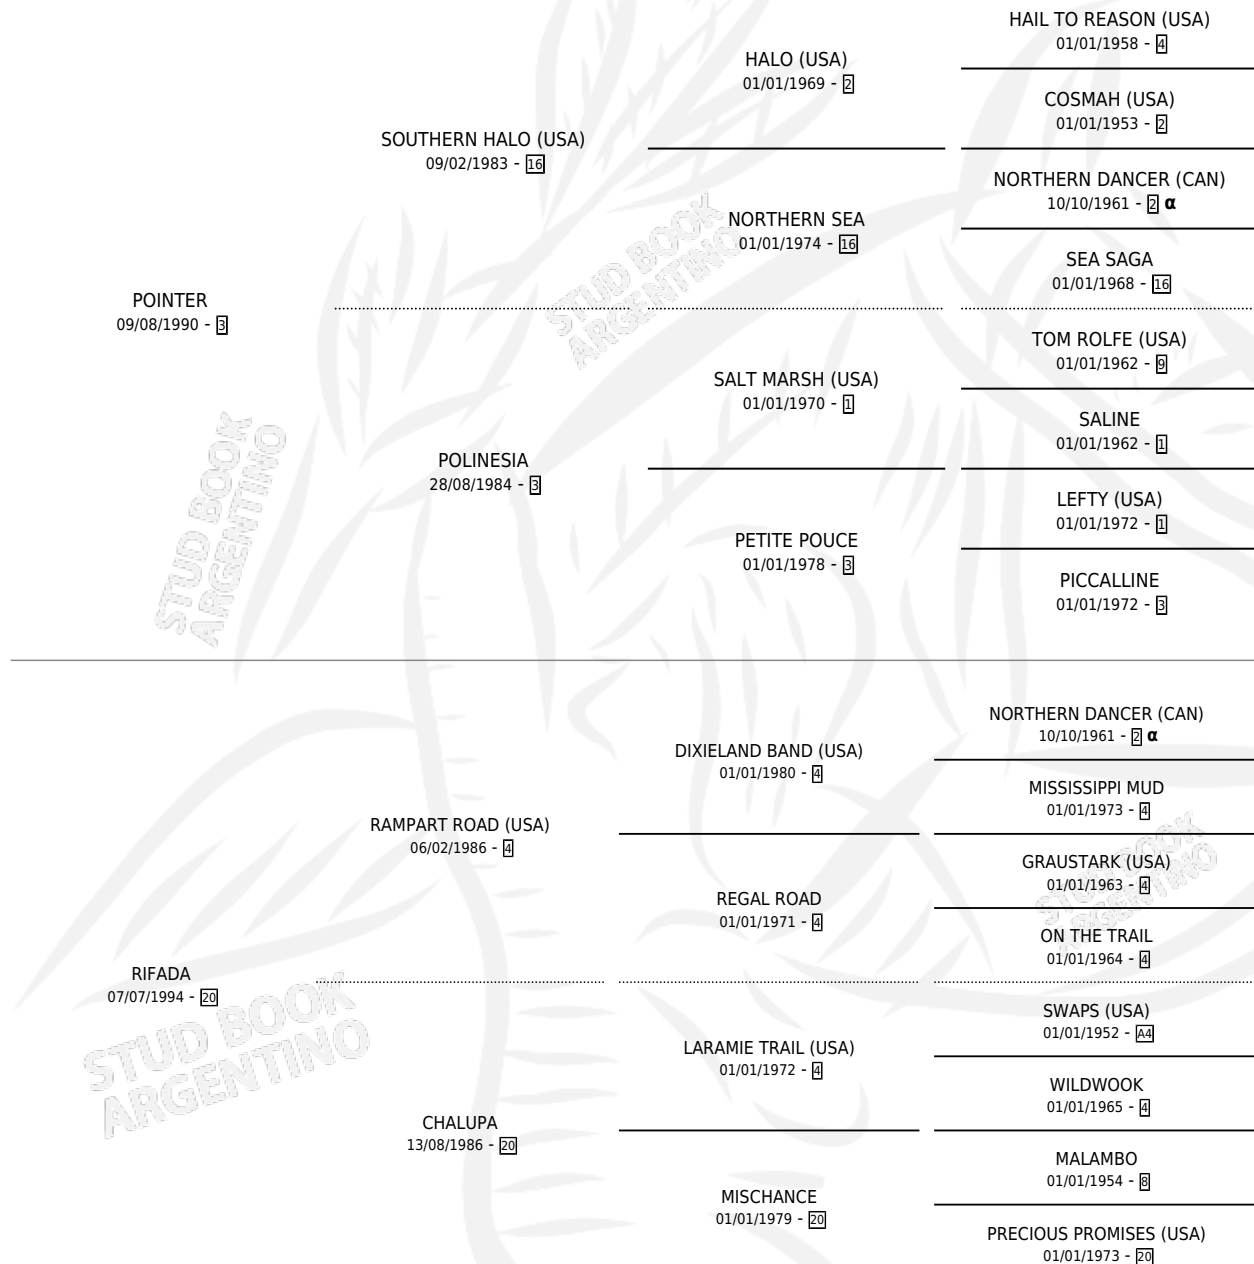

MASTER POINT

por POINTER y RIFADA por RAMPART ROAD (USA)

Argentina · Macho · Zaino Doradillo · SP · 29/09/2004
Familia 20 · Volumen 38

ESTADO

TIPIFICACIÓN SANGUÍNEA	✓
TIPIFICACIÓN POR ADN	✓
PASAPORTE	X
IDENTIFICACIÓN POR MICROCHIP	X
REPRODUCTOR	X

Lugar de nacimiento: Loma Linda

Criador: Sin dato

PEDIGREE

INBREEDING : α

CAMPAÑA

Solo carreras oficiales de Argentina

POR EDAD

EDAD	CC	1°	2°	3°	4°	5°	NP	CLC	CLG	CLCG1	CLGG1	IMPORTE	GANANCIA / CC
3 AÑOS	3	0	1	0	0	0	2	0	0	0	0	\$7,875	\$2,625
4 AÑOS	5	0	0	0	1	2	2	0	0	0	0	\$4,875	\$975
5 AÑOS	6	1	1	1	0	1	2	0	0	0	0	\$19,600	\$3,267
6 AÑOS	1	0	0	0	0	0	1	0	0	0	0	\$0	\$0
TOTALES	15	1	2	1	1	3	7	0	0	0	0	\$32,350	\$2,157
%		6.7%	13.3%	6.7%	6.7%	20.0%	46.7%	0.0%	0.0%	0.0%	0.0%		

Ganador en San Isidro - \$32,350, a los 5 años.

POR DISTANCIA

HIPODROMO	CC	1°	2°	3°	4°	5°	NP	CLC	CLG	CLCG1	CLGG1	IMPORTE
SAN ISIDRO	10	1	2	1	1	2	2	0	0	0	0	\$30,850
1400 MTS	5	1	1	1	0	0	1	0	0	0	0	\$19,000
1100 MTS	3	0	0	0	0	2	1	0	0	0	0	\$1,725
1200 MTS	2	0	1	0	1	0	0	0	0	0	0	\$10,125
PALERMO	4	0	0	0	0	1	3	0	0	0	0	\$1,500
1200 MTS	3	0	0	0	0	0	3	0	0	0	0	\$0
1400 MTS	1	0	0	0	0	1	0	0	0	0	0	\$1,500
LA PUNTA	1	0	0	0	0	0	1	0	0	0	0	\$0
1000 MTS	1	0	0	0	0	0	1	0	0	0	0	\$0