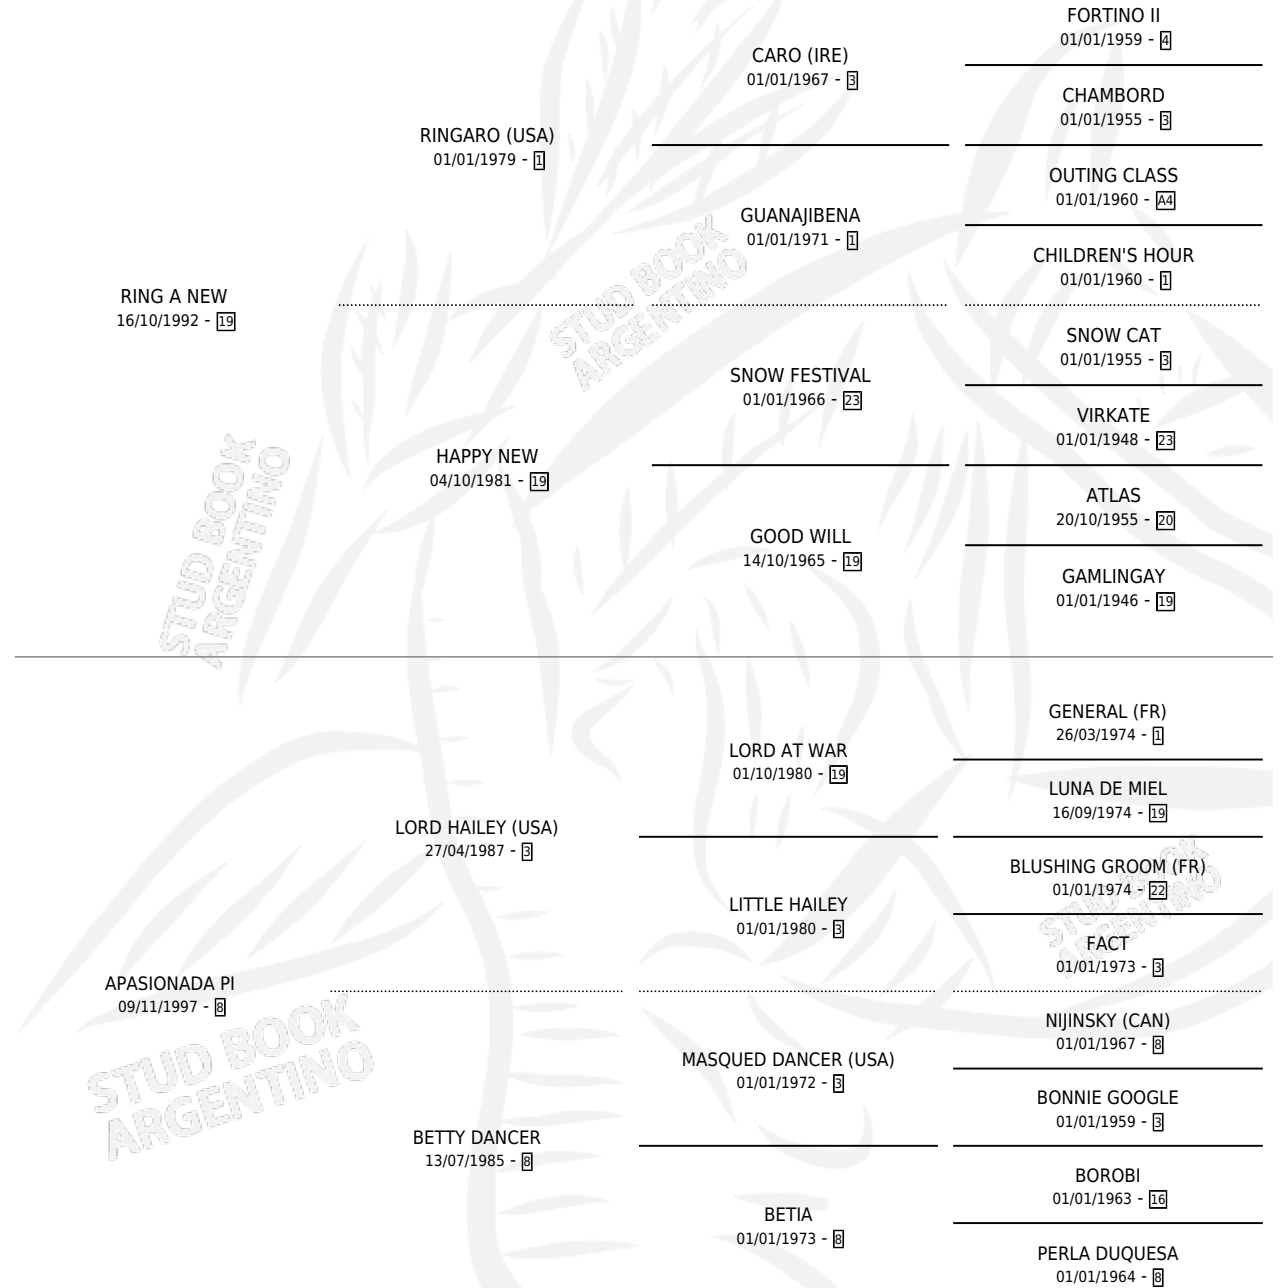

Lugar de nacimiento: San Emilio
Criador: Mattina Juan Carlos

~

HIJOS

	MACHOS	HEMBRAS
4 NACIERON	3	1
2 CORRIERON	2	0

SIN ACTUACIONES

PEDIGREE

S

mientos 4 / Efectividad 44.44%