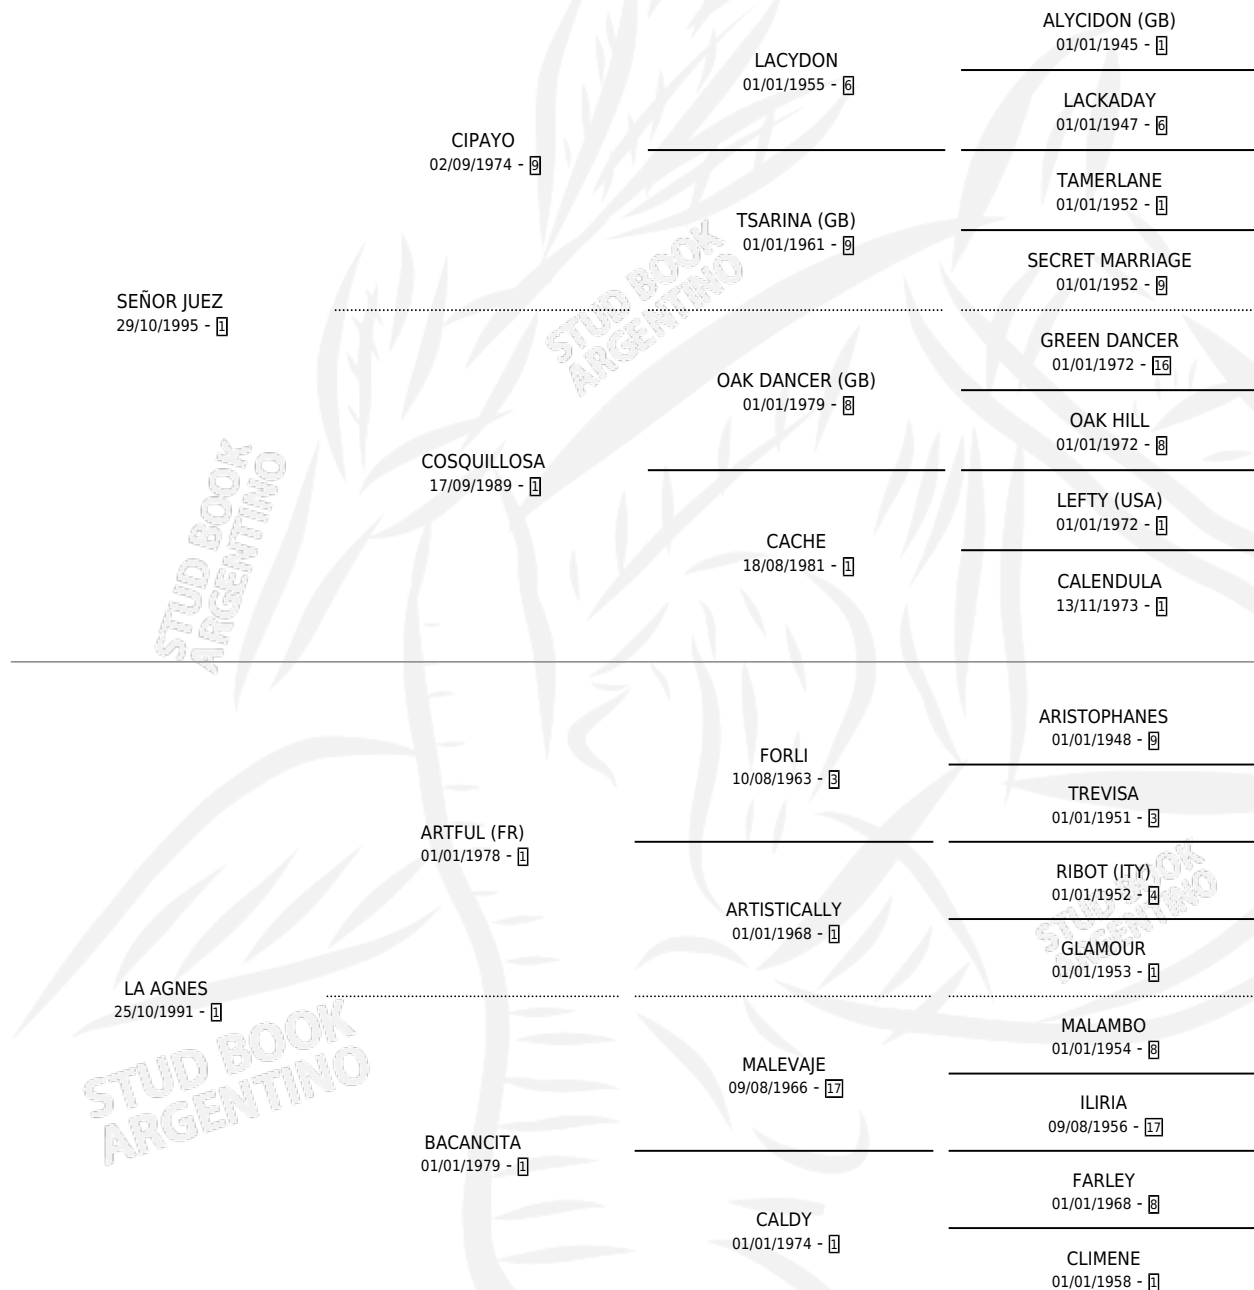

LA CAPAZ

por SEÑOR JUEZ y LA AGNES por ARTFUL (FR)

Argentina · Hembra · Zaino · SP · 11/10/2004
Familia 1-j · Volumen 38

ESTADO

TIPIFICACIÓN SANGUÍNEA	X
TIPIFICACIÓN POR ADN	✓
PASAPORTE	X
IDENTIFICACIÓN POR MICROCHIP	X
REPRODUCTOR	X

Lugar de nacimiento: San Lorenzo de Areco

Criador: Calistri Pablo C. A.

PEDIGREE

LA CAPAZ

Datos oficiales del Stud Book Argentino

Documento generado el 10/06/2026

studbook.org.ar