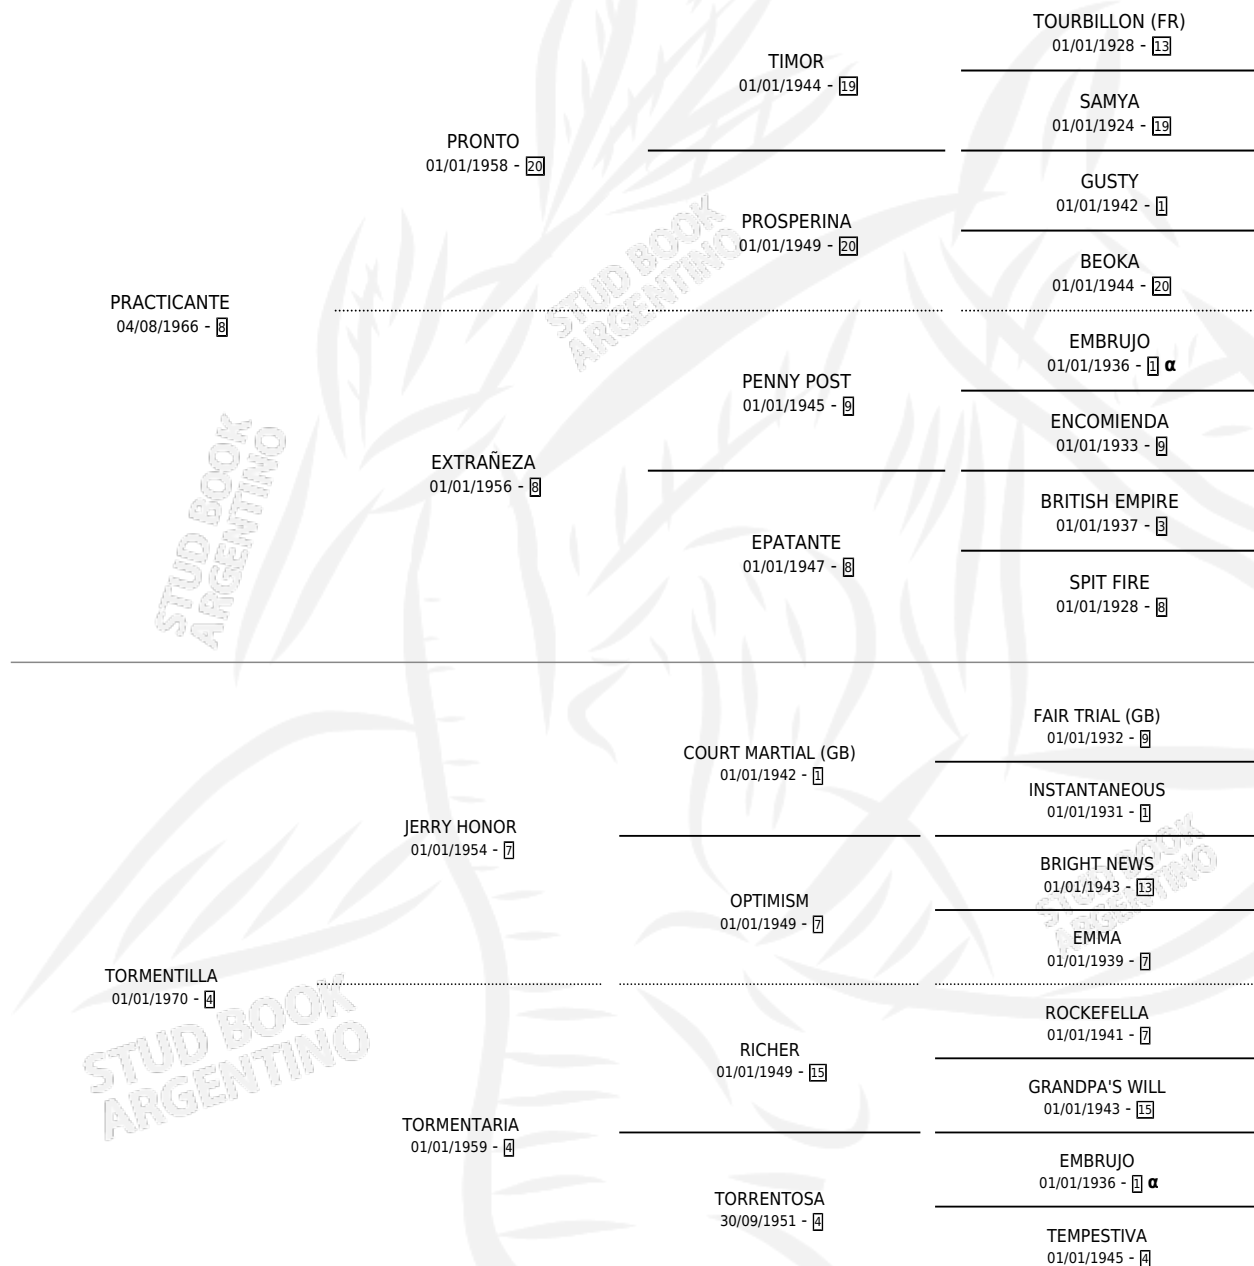

TONIFICANTE

por PRACTICANTE y TORMENTILLA por JERRY HONOR

Argentina · Hembra · Alazan · SP · 01/01/1974
Familia 4-d · Volumen 28

ESTADO

TIPIFICACIÓN SANGUÍNEA	X
TIPIFICACIÓN POR ADN	X
PASAPORTE	X
IDENTIFICACIÓN POR MICROCHIP	X
REPRODUCTOR	✓

Lugar de nacimiento: Campo particular

Criador: Sin dato

~

HIJOS

	MACHOS	HEMBRAS
7 NACIERON	3	4
5 CORRIERON	2	3
2 GANARON	1	1
0 GANADORES CL	0 GANADORES GR	0 GANADORES G1

PEDIGREE

INBREEDING : α

CAMPAÑA

Solo carreras oficiales de Argentina

POR EDAD

EDAD	CC	1°	2°	3°	4°	5°	NP	CLC	CLG	CLCG1	CLGG1	IMPORTE	GANANCIA / CC
4 AÑOS	1	0	0	1	0	0	0	0	0	0	0	\$0	\$0
5 AÑOS	1	1	0	0	0	0	0	0	0	0	0	\$0	\$0
TOTALES	2	1	0	1	0	0	0	0	0	0	0	\$0	\$0
%		50.0%	0.0%	50.0%	0.0%	0.0%	0.0%	0.0%	0.0%	0.0%	0.0%		

SERVICIOS

Servicios **9** / Nacimientos **4** / Efectividad **44.44%**

PADRILLO	PRODUCTO	CRIADOR	1ER SERVICIO	ÚLTIMO SERVICIO
SAINT SEVER (FR)	∅		14/12/1992	14/12/1992
SAINT SEVER (FR)	∅		23/10/1991	25/10/1991
FORLITANO	TORMENTARIO (M Z, 26/07/1991)	SIN DATO	24/08/1990	24/08/1990
TOUGH CRITIC (USA)	BRAVA TORMENTA (H Z, 22/07/1990) •MURIÓ EL 12/12/1996•	SIN DATO	10/08/1989	10/08/1989
TOUGH CRITIC (USA)	∅		22/08/1988	11/11/1988
AHMAD	STORMY GIRL (H Z, 30/11/1987)	SIN DATO	21/10/1986	26/12/1986
AHMAD	AHMAD-TON (M Z, 26/09/1986) •MURIÓ EL 18/11/1986•	SIN DATO	26/10/1985	26/10/1985
AHMAD	∅			
AHMAD	∅			