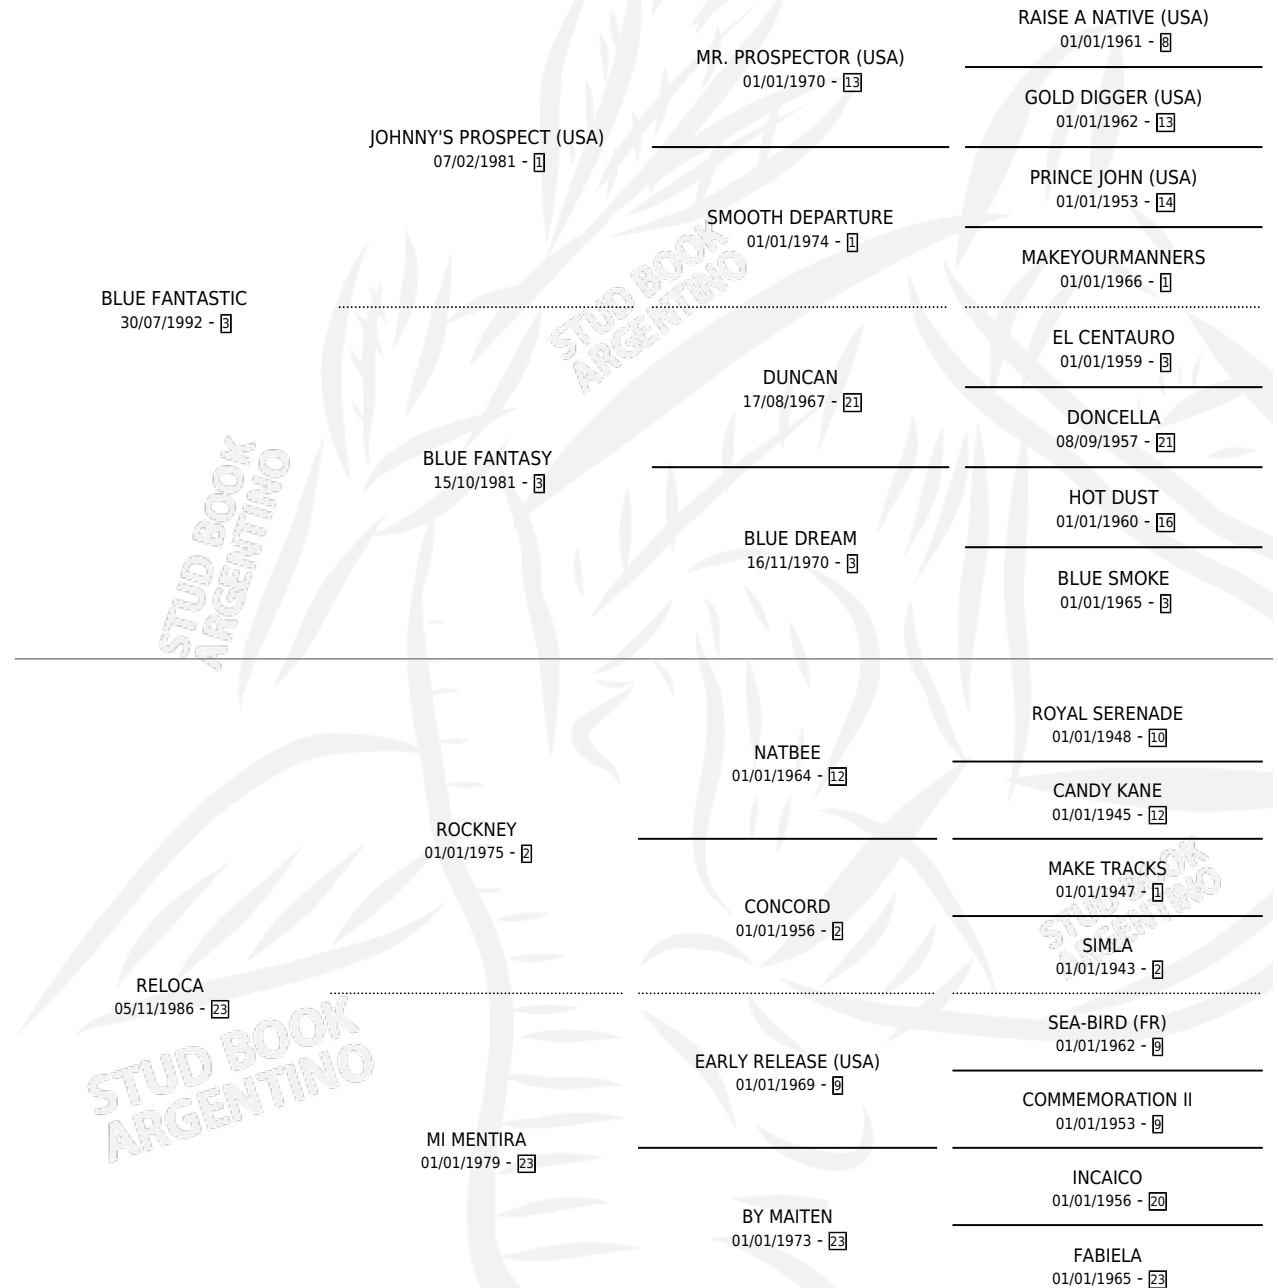

BLURE

por **BLUE FANTASTIC** y **RELOCA** por **ROCKNEY**

Argentina · Macho · Zaino · SP · 22/08/2004
Familia 23-a · Volumen 38

ESTADO

TIPIFICACIÓN SANGUÍNEA	X
TIPIFICACIÓN POR ADN	X
PASAPORTE	X
IDENTIFICACIÓN POR MICROCHIP	X
REPRODUCTOR	X

Lugar de nacimiento: Don Carlos

Criador: Don Carlos

PEDIGREE

BLURE

Datos oficiales del Stud Book Argentino

Documento generado el 27/04/2026

studbook.org.ar