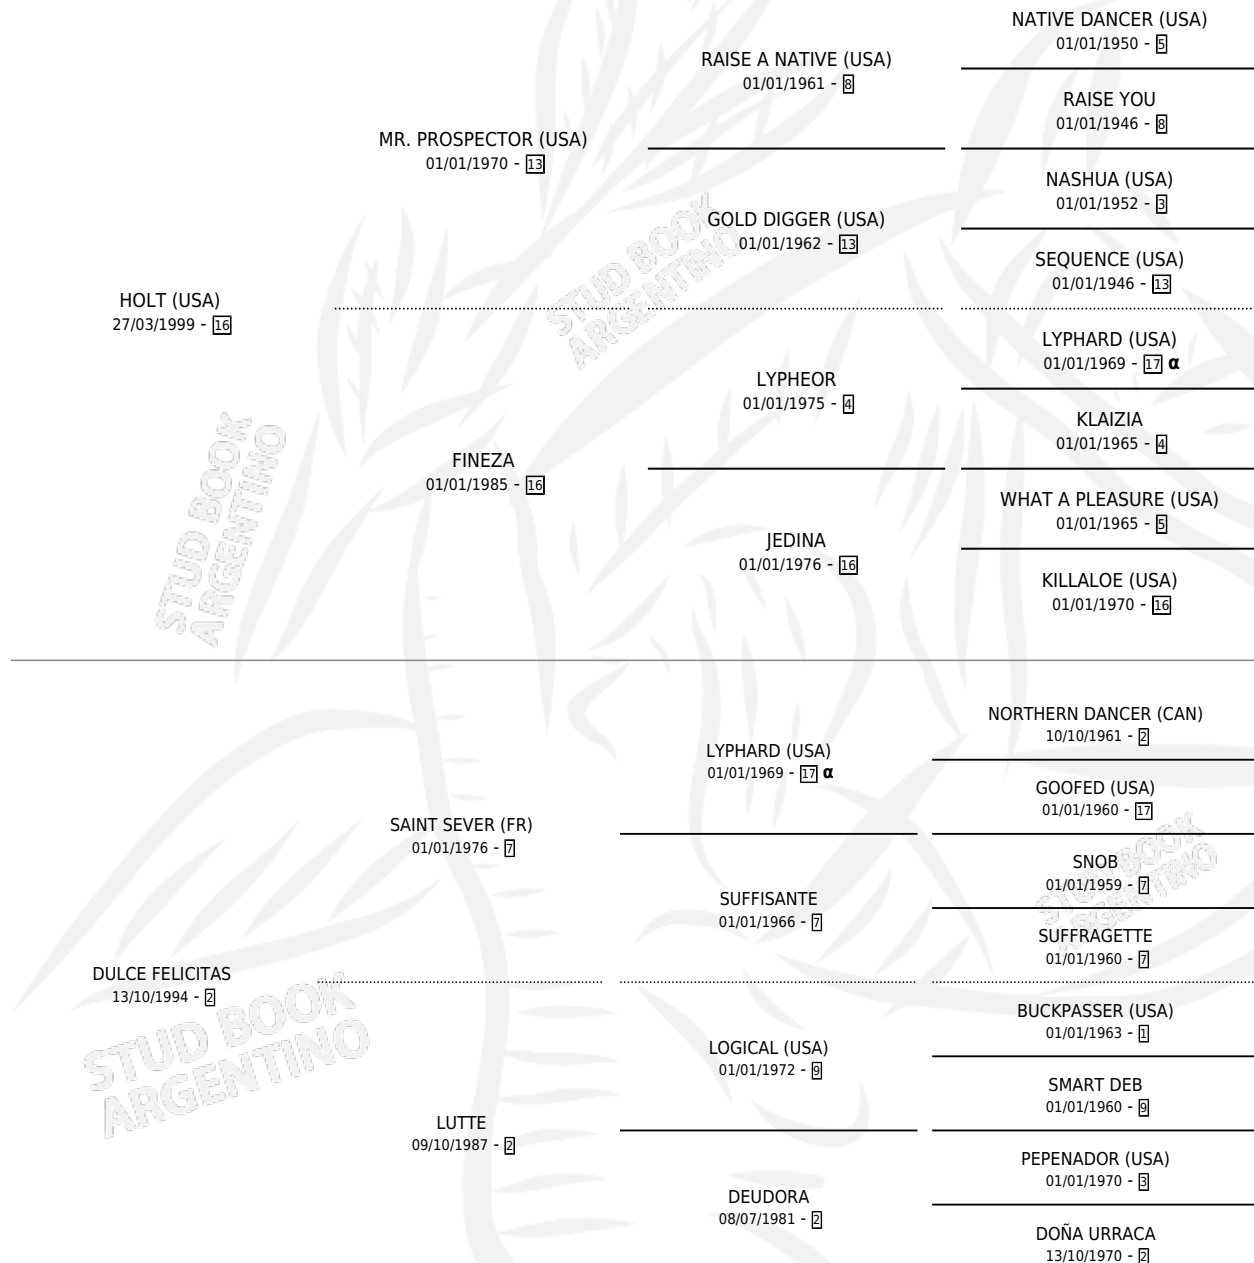

SANA SANA

por **HOLT (USA)** y **DULCE FELICITAS** por **SAINT SEVER (FR)**

Argentina · Hembra · Alazan Tostado · SP · 22/10/2004
Familia 2-s · Volumen 38

ESTADO

TIPIFICACIÓN SANGUÍNEA	X
TIPIFICACIÓN POR ADN	✓
PASAPORTE	X
IDENTIFICACIÓN POR MICROCHIP	X
REPRODUCTOR	✓

Lugar de nacimiento: San Ignacio De Loyola
Criador: Heguy Marcos

~

HIJOS

	MACHOS	HEMBRAS
4 NACIERON	2	2
2 CORRIERON	2	0
1 GANARON	1	0

0	0	0
GANADORES CL	GANADORES GR	GANADORES G1

PEDIGREE

INBREEDING : α

CAMPAÑA

Solo carreras oficiales de Argentina

POR EDAD

EDAD	CC	1°	2°	3°	4°	5°	NP	CLC	CLG	CLCG1	CLGG1	IMPORTE	GANANCIA / CC
3 AÑOS	6	2	1	1	1	0	1	2	0	0	0	\$64,050	\$10,675
4 AÑOS	6	1	2	1	0	2	0	2	0	0	0	\$58,320	\$9,720
5 AÑOS	5	0	0	1	1	0	3	3	0	0	0	\$8,000	\$1,600
TOTALES	17	3	3	3	2	2	4	7	0	0	0	\$130,370	\$7,669
%		17.6%	17.6%	17.6%	11.8%	11.8%	23.5%	41.2%	0.0%	0.0%	0.0%		