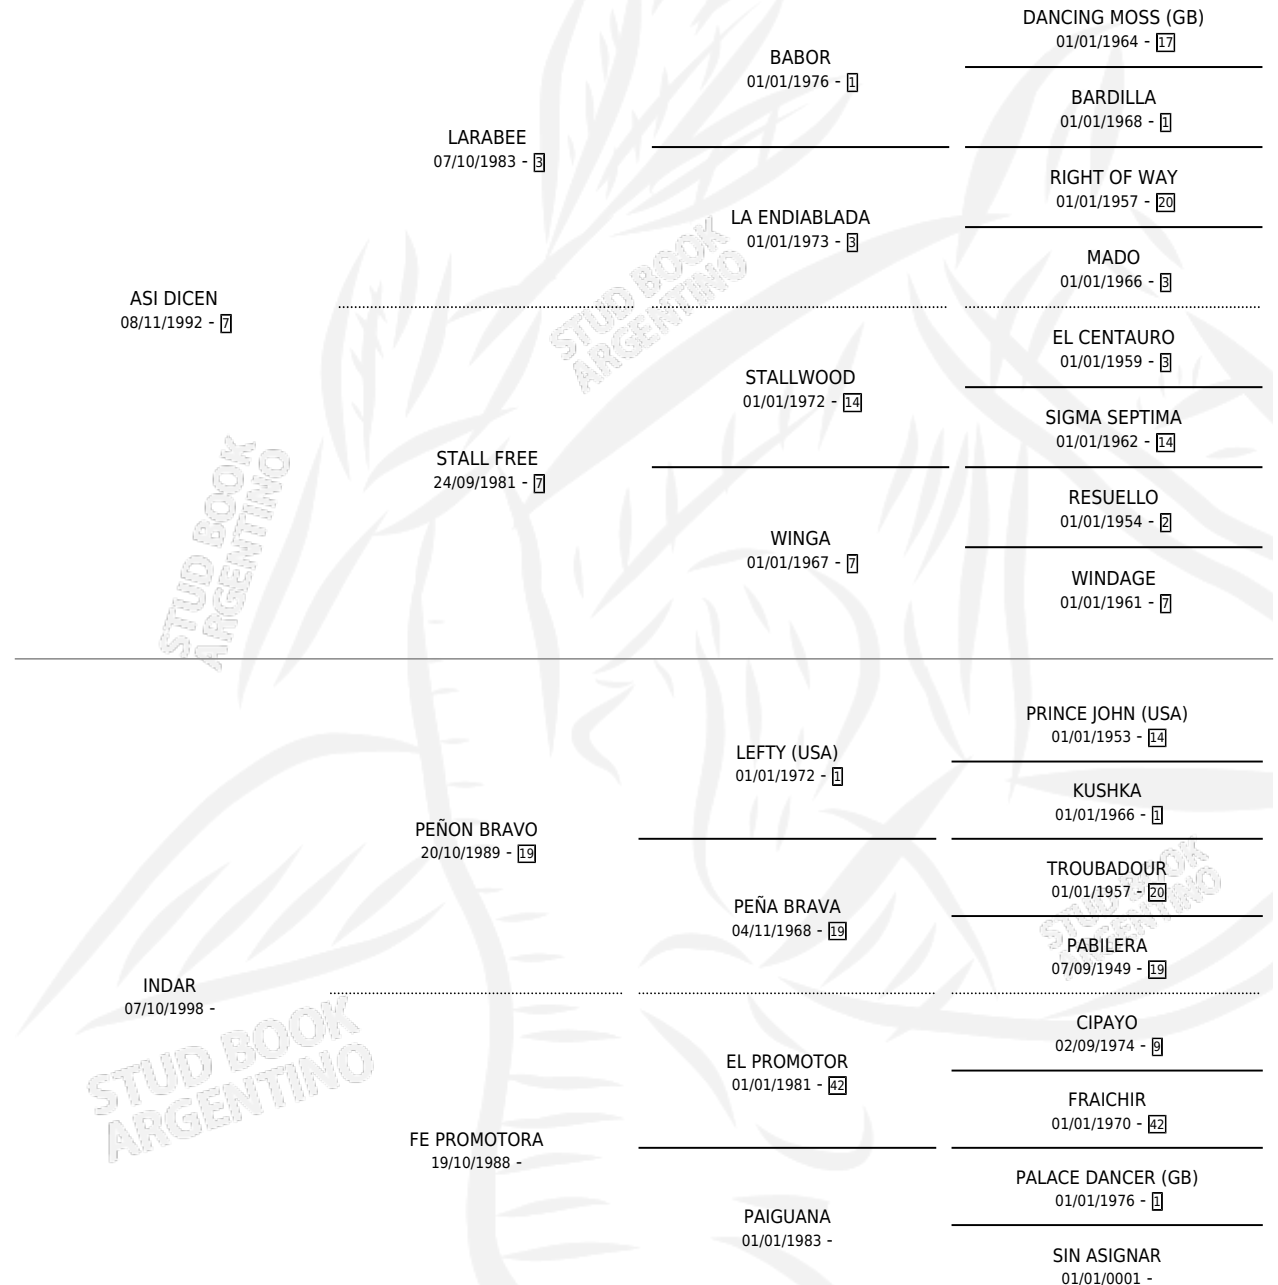

SOY FINA

por ASI DICEN y INDAR por PEÑON BRAVO

Argentina · Hembra · Alazan · SP · 27/10/2004
Familia · Volumen 38

ESTADO

TIPIFICACIÓN SANGUÍNEA	X
TIPIFICACIÓN POR ADN	X
PASAPORTE	X
IDENTIFICACIÓN POR MICROCHIP	X
REPRODUCTOR	X

Lugar de nacimiento: Aizkolari

Criador: Aizkolari

PEDIGREE

SOY FINA

Datos oficiales del Stud Book Argentino

Documento generado el 15/05/2026

studbook.org.ar