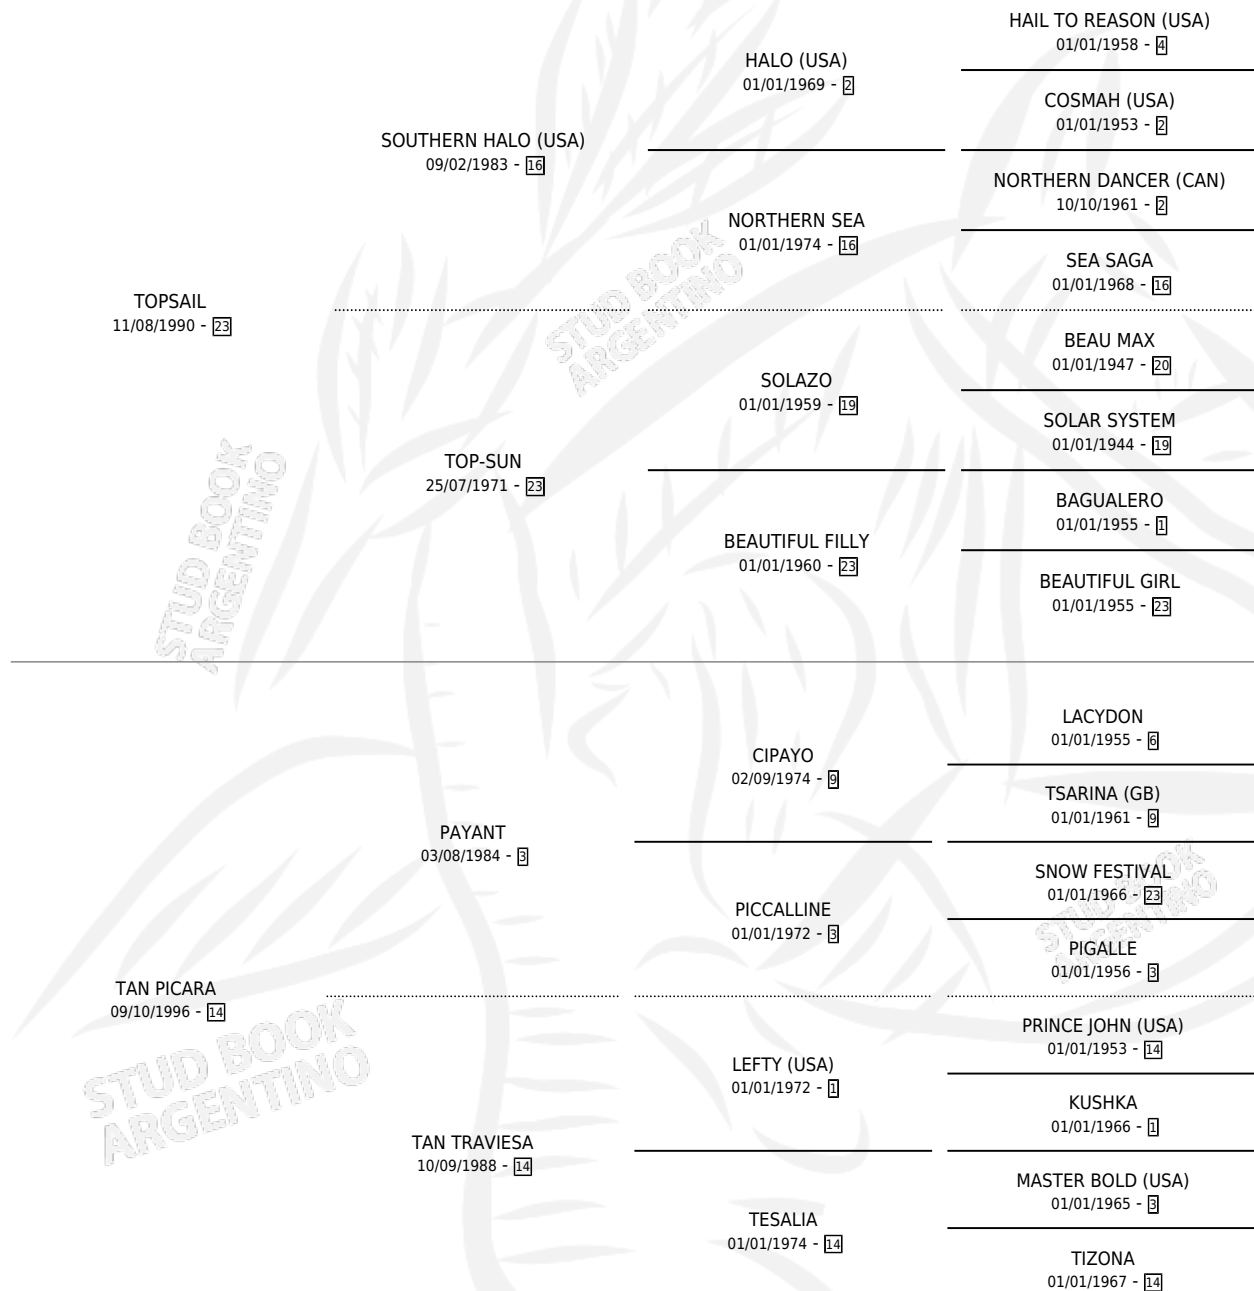

TAN TRAVIESO

por TOPSAIL y TAN PICARA por PAYANT

Argentina · Macho · Zaino · SP · 27/10/2004
Familia 14-a · Volumen 38

ESTADO

TIPIFICACIÓN SANGUÍNEA	✓
TIPIFICACIÓN POR ADN	✓
PASAPORTE	X
IDENTIFICACIÓN POR MICROCHIP	X
REPRODUCTOR	X

Lugar de nacimiento: Melincue

Criador: Sin dato

PEDIGREE