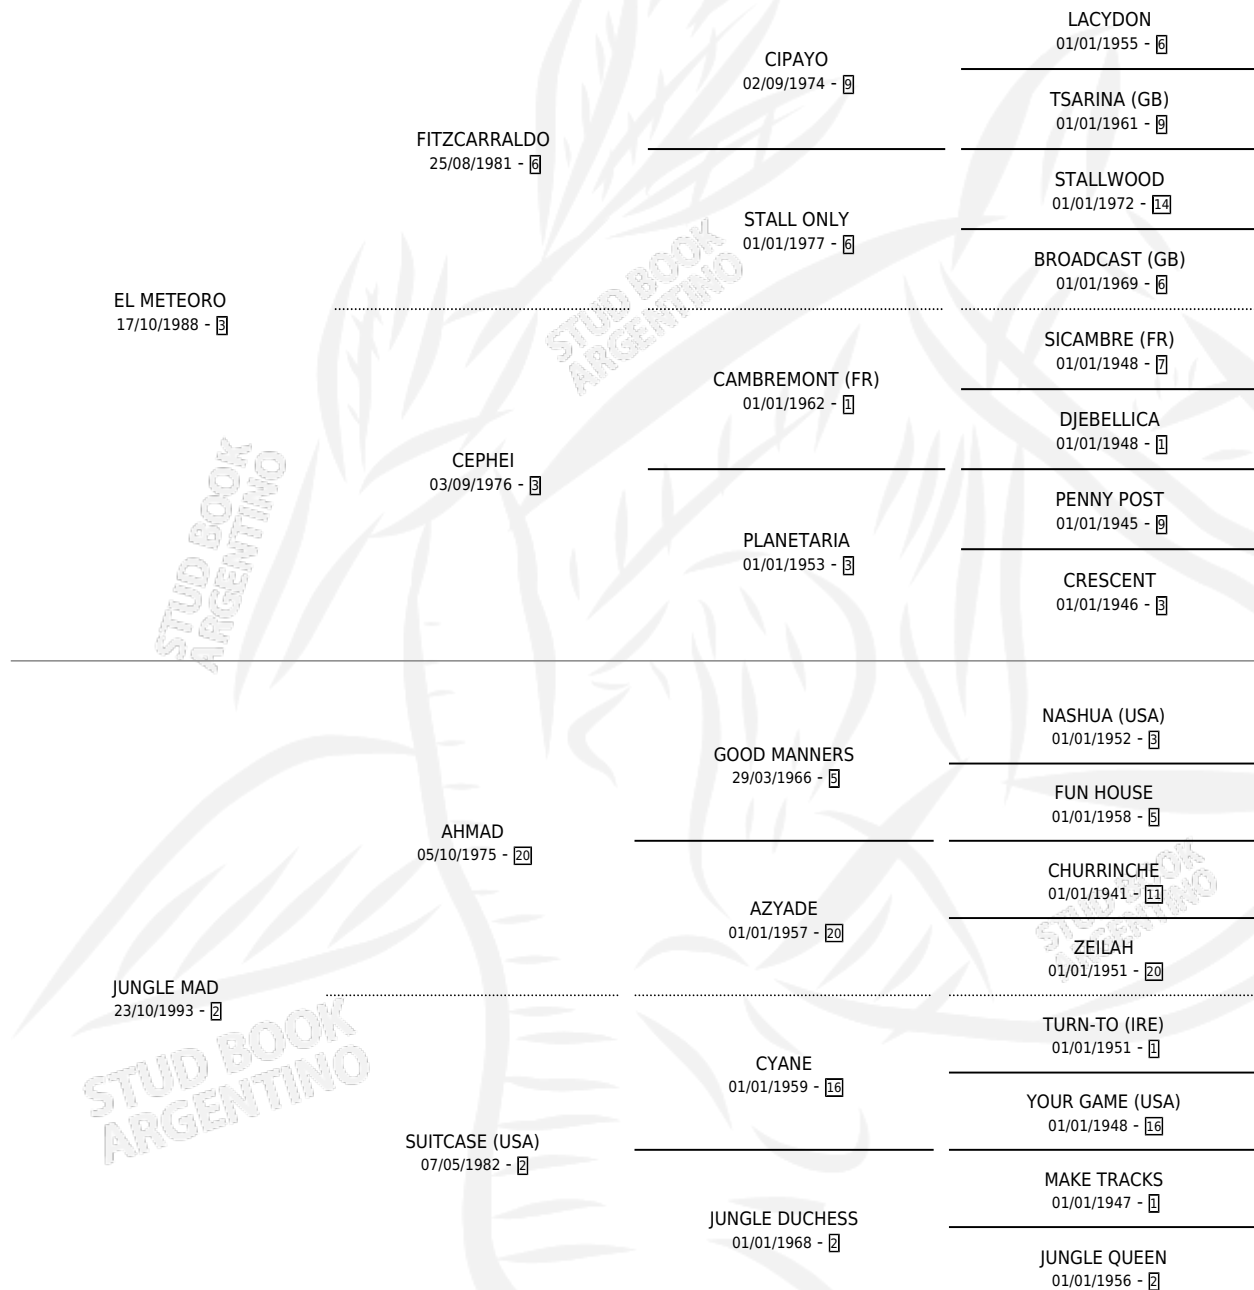

POSICION META

por EL METEORO y JUNGLE MAD por AHMAD

Argentina · Hembra · Zaino · SP · 26/10/2004
Familia 2-g · Volumen 38

ESTADO

TIPIFICACIÓN SANGUÍNEA	X
TIPIFICACIÓN POR ADN	✓
PASAPORTE	X
IDENTIFICACIÓN POR MICROCHIP	X
REPRODUCTOR	✓

Lugar de nacimiento: Epuyen
Criador: Lederman Alberto

~

HIJOS

	MACHOS	HEMBRAS
2 NACIERON	1	1

SIN ACTUACIONES

PEDIGREE

CAMPAÑA

Solo carreras oficiales de Argentina