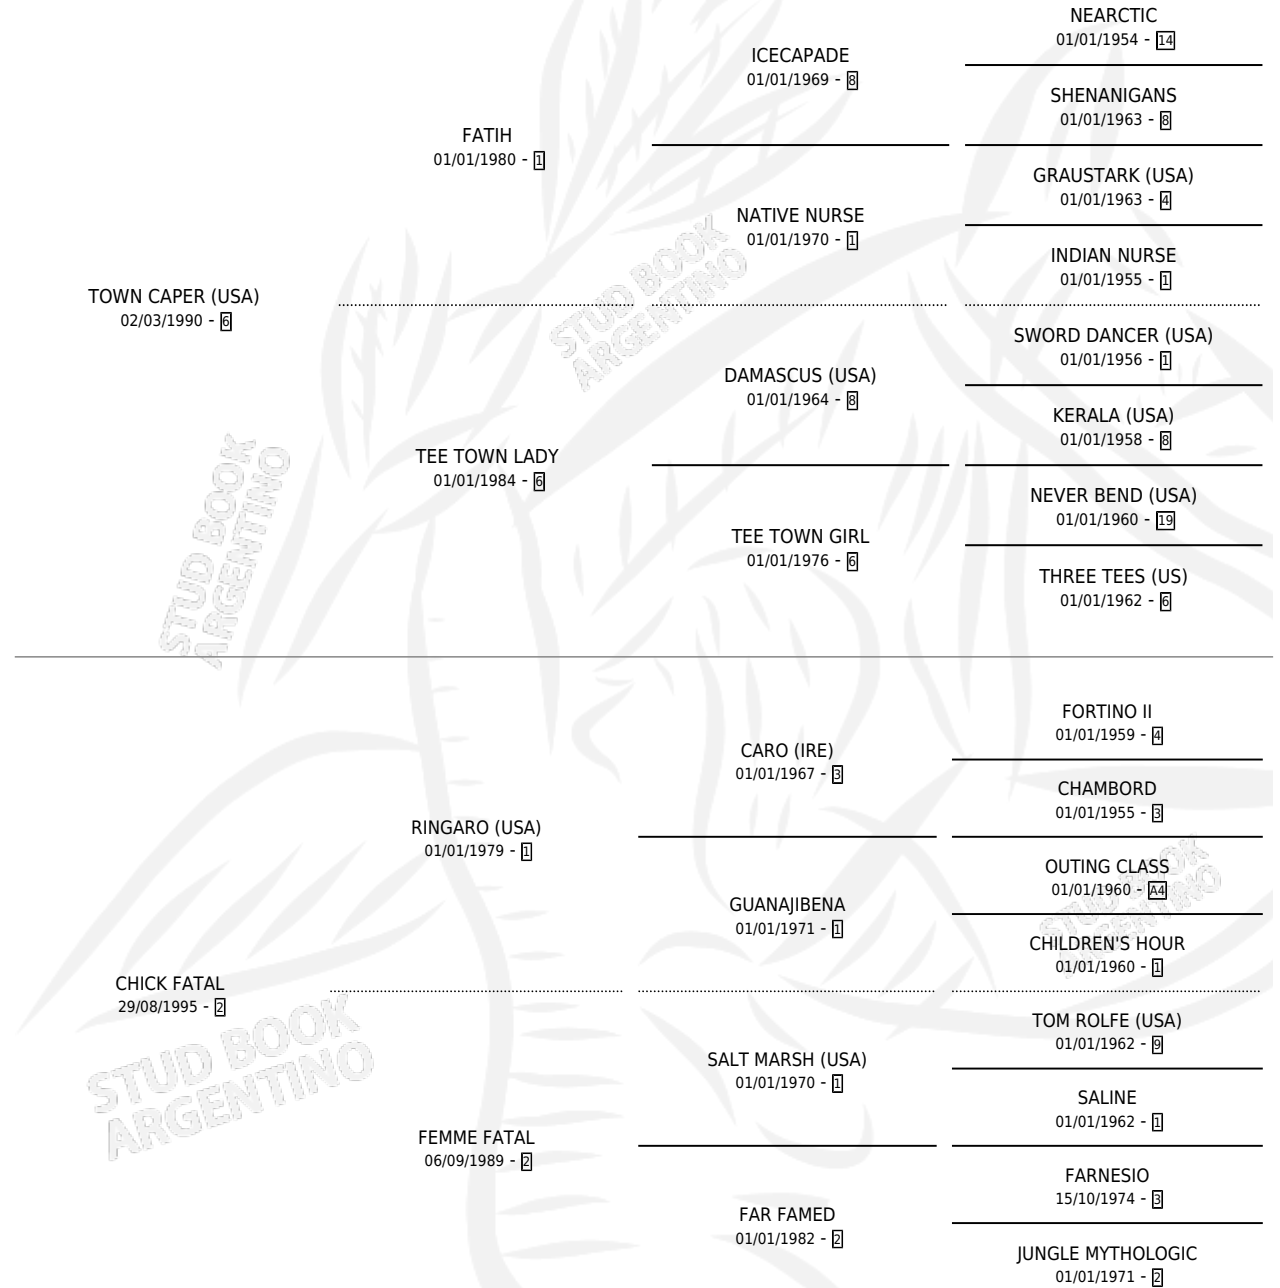

CHICK CAPER

por **TOWN CAPER (USA)** y **CHICK FATAL** por **RINGARO (USA)**

Argentina · Hembra · Zaino · SP · 02/10/2004
Familia 2-g · Volumen 38

ESTADO

TIPIFICACIÓN SANGUÍNEA	X
TIPIFICACIÓN POR ADN	✓
PASAPORTE	X
IDENTIFICACIÓN POR MICROCHIP	X
REPRODUCTOR	✓

Lugar de nacimiento: Lomas Altas
Criador: Lomas Altas

~

HIJOS

	MACHOS	HEMBRAS
2 NACIERON	1	1
SIN ACTUACIONES		

PEDIGREE