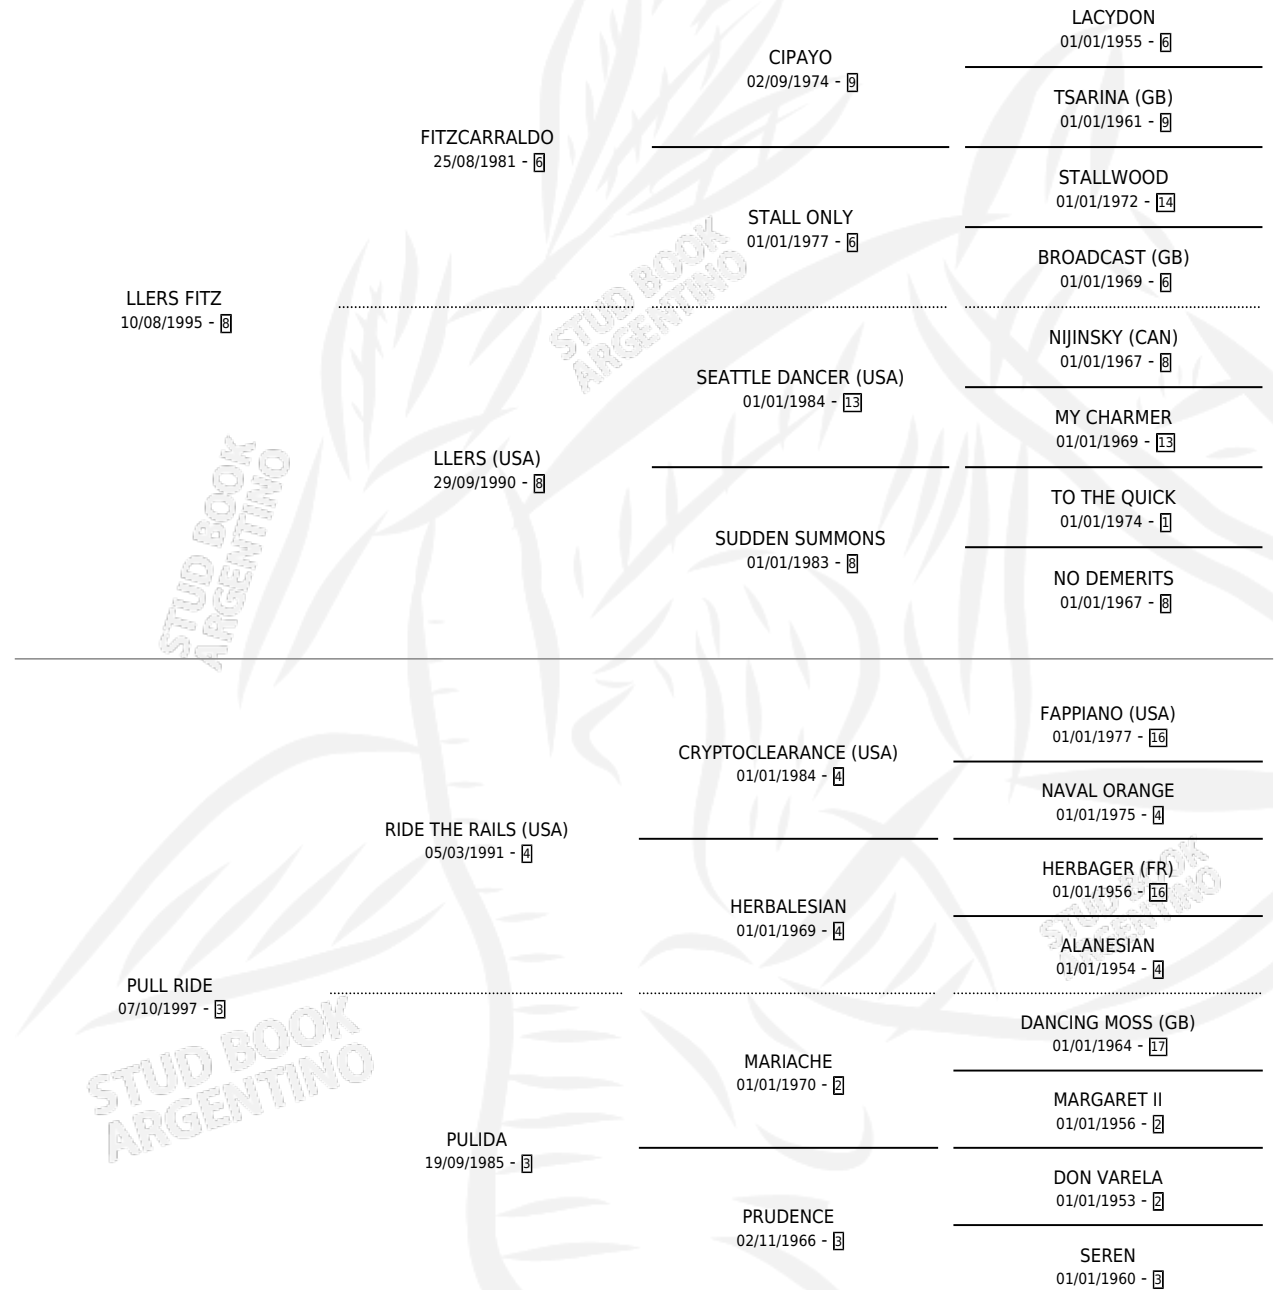

LLERS RIDE

por LLEERS FITZ y PULL RIDE por RIDE THE RAILS (USA)

Argentina · Hembra · Alazan · SP · 21/09/2004
Familia 3-b · Volumen 38

ESTADO

TIPIFICACIÓN SANGUÍNEA	X
TIPIFICACIÓN POR ADN	X
PASAPORTE	X
IDENTIFICACIÓN POR MICROCHIP	X
REPRODUCTOR	X

Lugar de nacimiento: El Paraiso

Criador: Sin dato

PEDIGREE

LLERS RIDE

Datos oficiales del Stud Book Argentino

Documento generado el 28/04/2026

studbook.org.ar