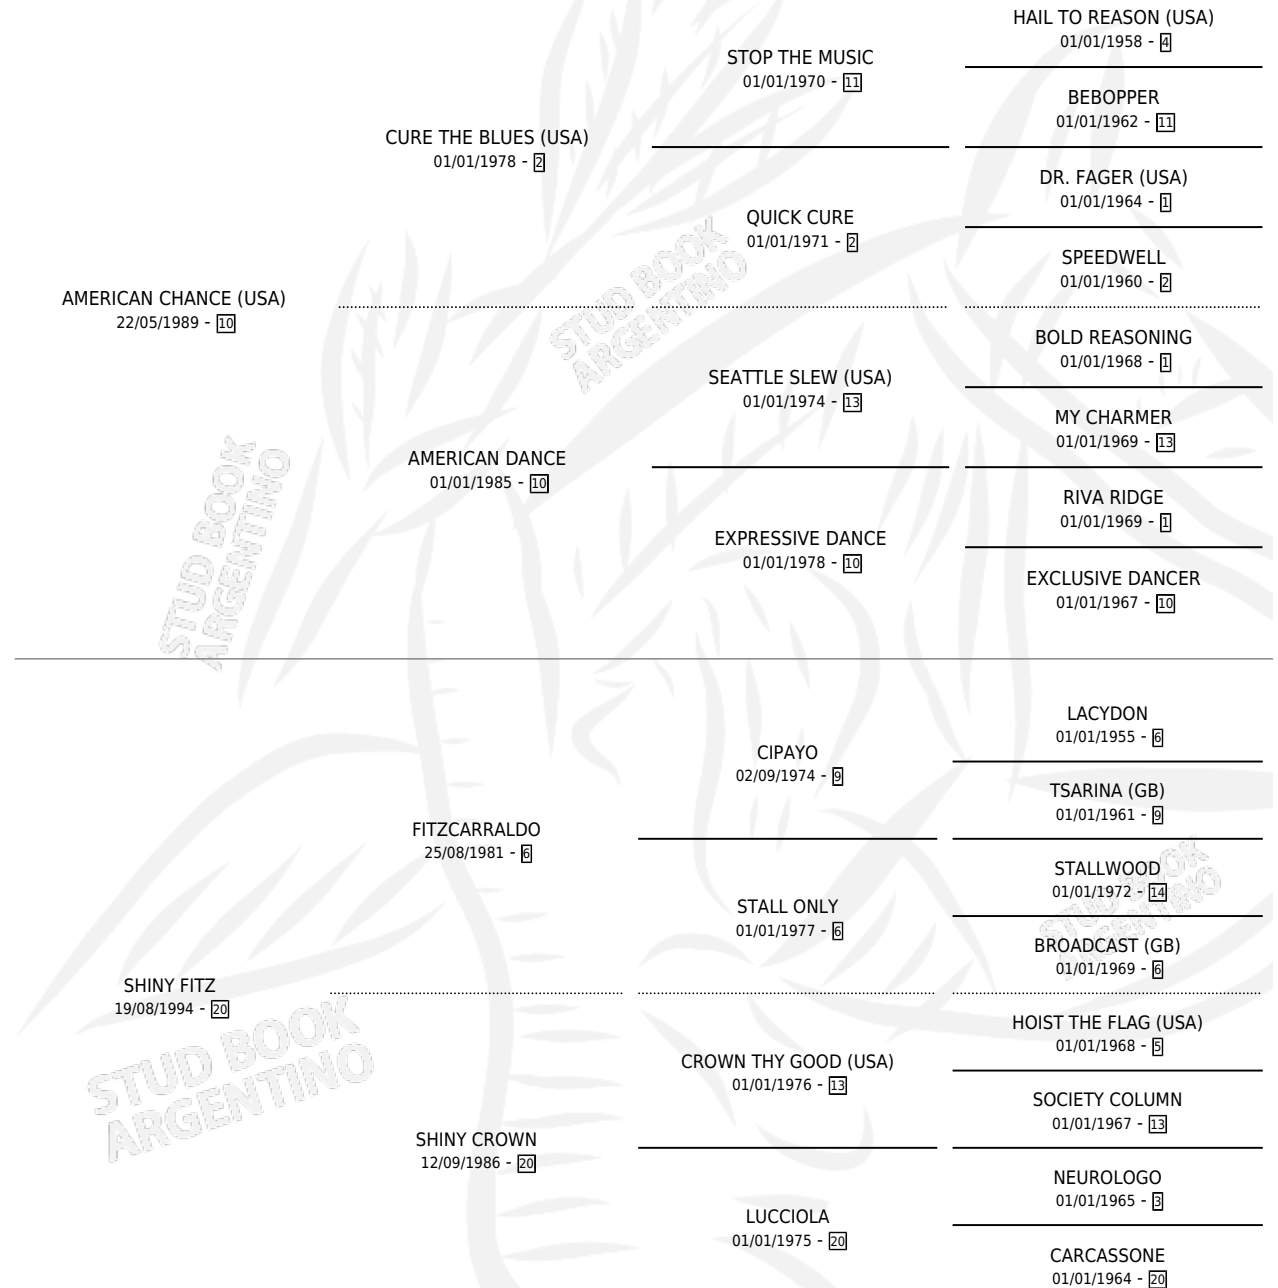

SHINTAY

por **AMERICAN CHANCE (USA)** y **SHINY FITZ** por **FITZCARRALDO**

Argentina · Hembra · Zaino · SP · 03/09/2004
Familia 20-c · Volumen 38

ESTADO

TIPIFICACIÓN SANGUÍNEA	X
TIPIFICACIÓN POR ADN	✓
PASAPORTE	X
IDENTIFICACIÓN POR MICROCHIP	X
REPRODUCTOR	X

Lugar de nacimiento: Avourneen

Criador: Avourneen

PEDIGREE

CAMPAÑA

Solo carreras oficiales de Argentina

POR EDAD

EDAD	CC	1°	2°	3°	4°	5°	NP	CLC	CLG	CLCG1	CLGG1	IMPORTE	GANANCIA / CC
3 AÑOS	1	0	0	0	0	0	1	0	0	0	0	\$0	\$0
4 AÑOS	1	0	0	0	0	0	1	0	0	0	0	\$0	\$0
TOTALES	2	0	0	0	0	0	2	0	0	0	0	\$0	\$0
%		0.0%	0.0%	0.0%	0.0%	0.0%	100%	0.0%	0.0%	0.0%	0.0%		