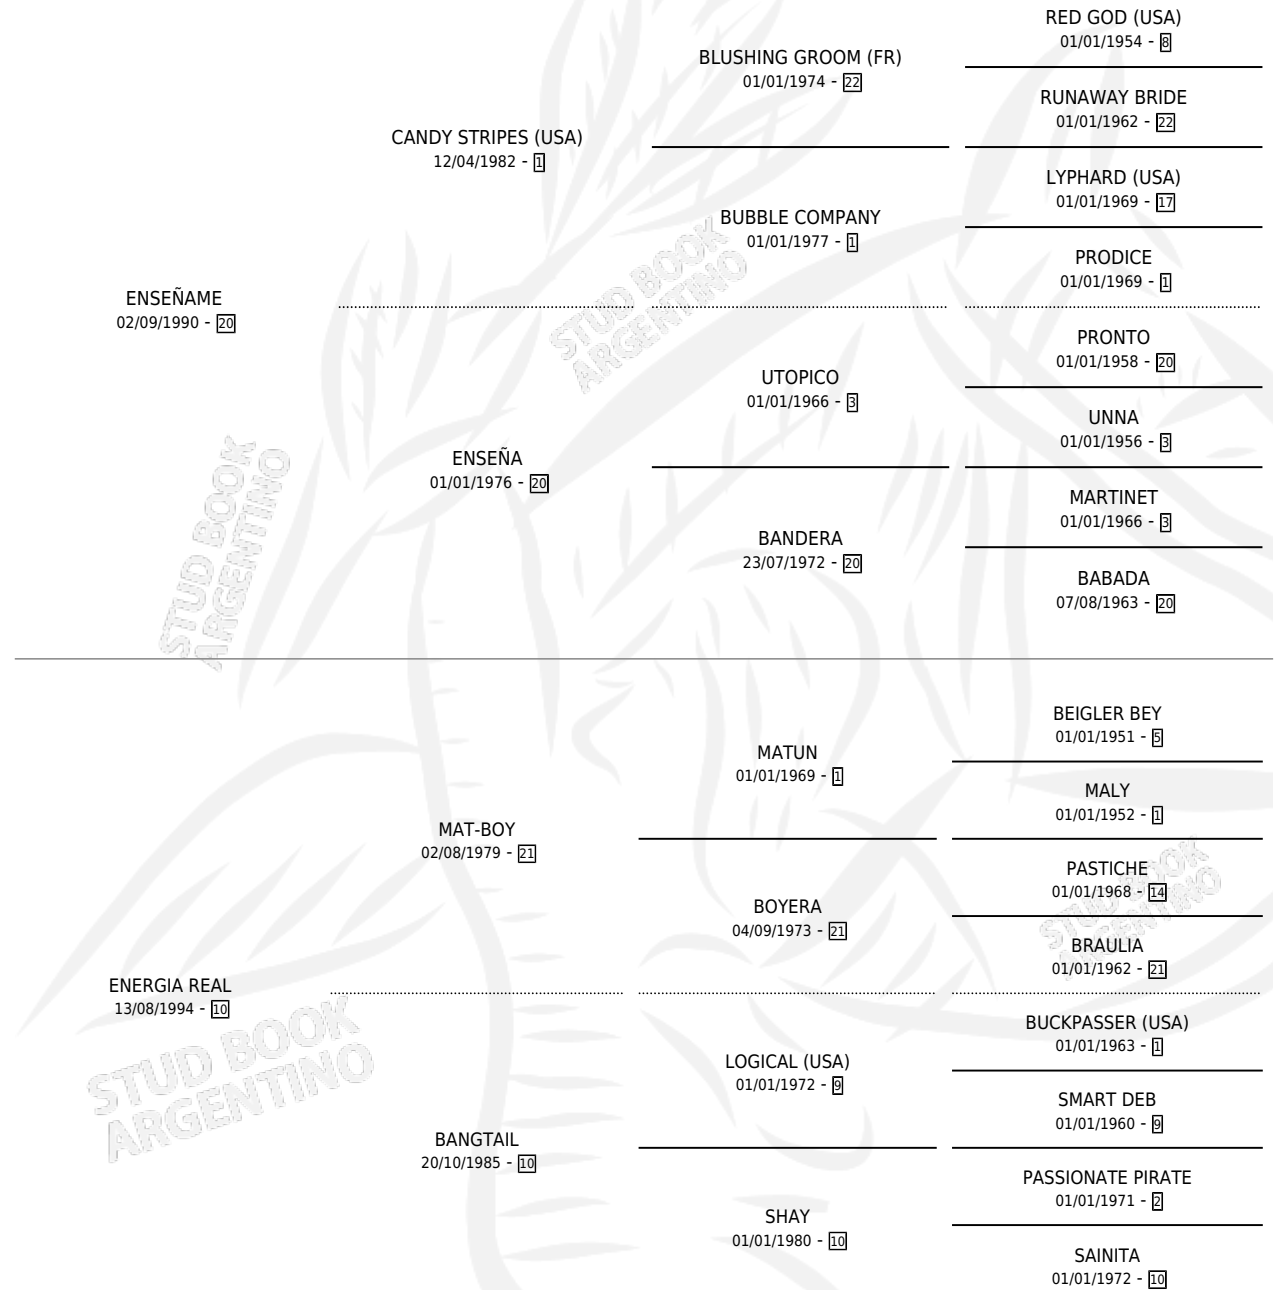

ENRICHIE

por **ENSEÑAME** y **ENERGIA REAL** por **MAT-BOY**

Argentina · Hembra · Alazan · SP · 20/10/2004
Familia 10-d · Volumen 38

ESTADO

TIPIFICACIÓN SANGUÍNEA	X
TIPIFICACIÓN POR ADN	✓
PASAPORTE	X
IDENTIFICACIÓN POR MICROCHIP	X
REPRODUCTOR	X

Lugar de nacimiento: Pluma De Oro

Criador: Pluma De Oro

PEDIGREE

CAMPAÑA

Solo carreras oficiales de Argentina

POR EDAD

EDAD	CC	1°	2°	3°	4°	5°	NP	CLC	CLG	CLCG1	CLGG1	IMPORTE	GANANCIA / CC
4 AÑOS	6	0	2	0	1	1	2	0	0	0	0	\$19,875	\$3,313
5 AÑOS	4	0	1	1	1	1	0	0	0	0	0	\$5,650	\$1,413
TOTALES	10	0	3	1	2	2	2	0	0	0	0	\$25,525	\$2,553
%		0.0%	30.0%	10.0%	20.0%	20.0%	20.0%	0.0%	0.0%	0.0%	0.0%		

Placés en San Isidro y Rosario en 10 carreras disputadas.

POR DISTANCIA

HIPODROMO	CC	1°	2°	3°	4°	5°	NP	CLC	CLG	CLCG1	CLGG1	IMPORTE
ROSARIO	2	0	1	0	0	0	1	0	0	0	0	\$0
1000 MTS	1	0	1	0	0	0	0	0	0	0	0	\$0
1100 MTS	1	0	0	0	0	0	1	0	0	0	0	\$0
SAN ISIDRO	5	0	2	1	1	1	0	0	0	0	0	\$21,675
1000 MTS	4	0	2	0	1	1	0	0	0	0	0	\$18,475
1100 MTS	1	0	0	1	0	0	0	0	0	0	0	\$3,200
PALERMO	3	0	0	0	1	1	1	0	0	0	0	\$3,850
1000 MTS	1	0	0	0	0	1	0	0	0	0	0	\$850
1200 MTS	2	0	0	0	1	0	1	0	0	0	0	\$3,000