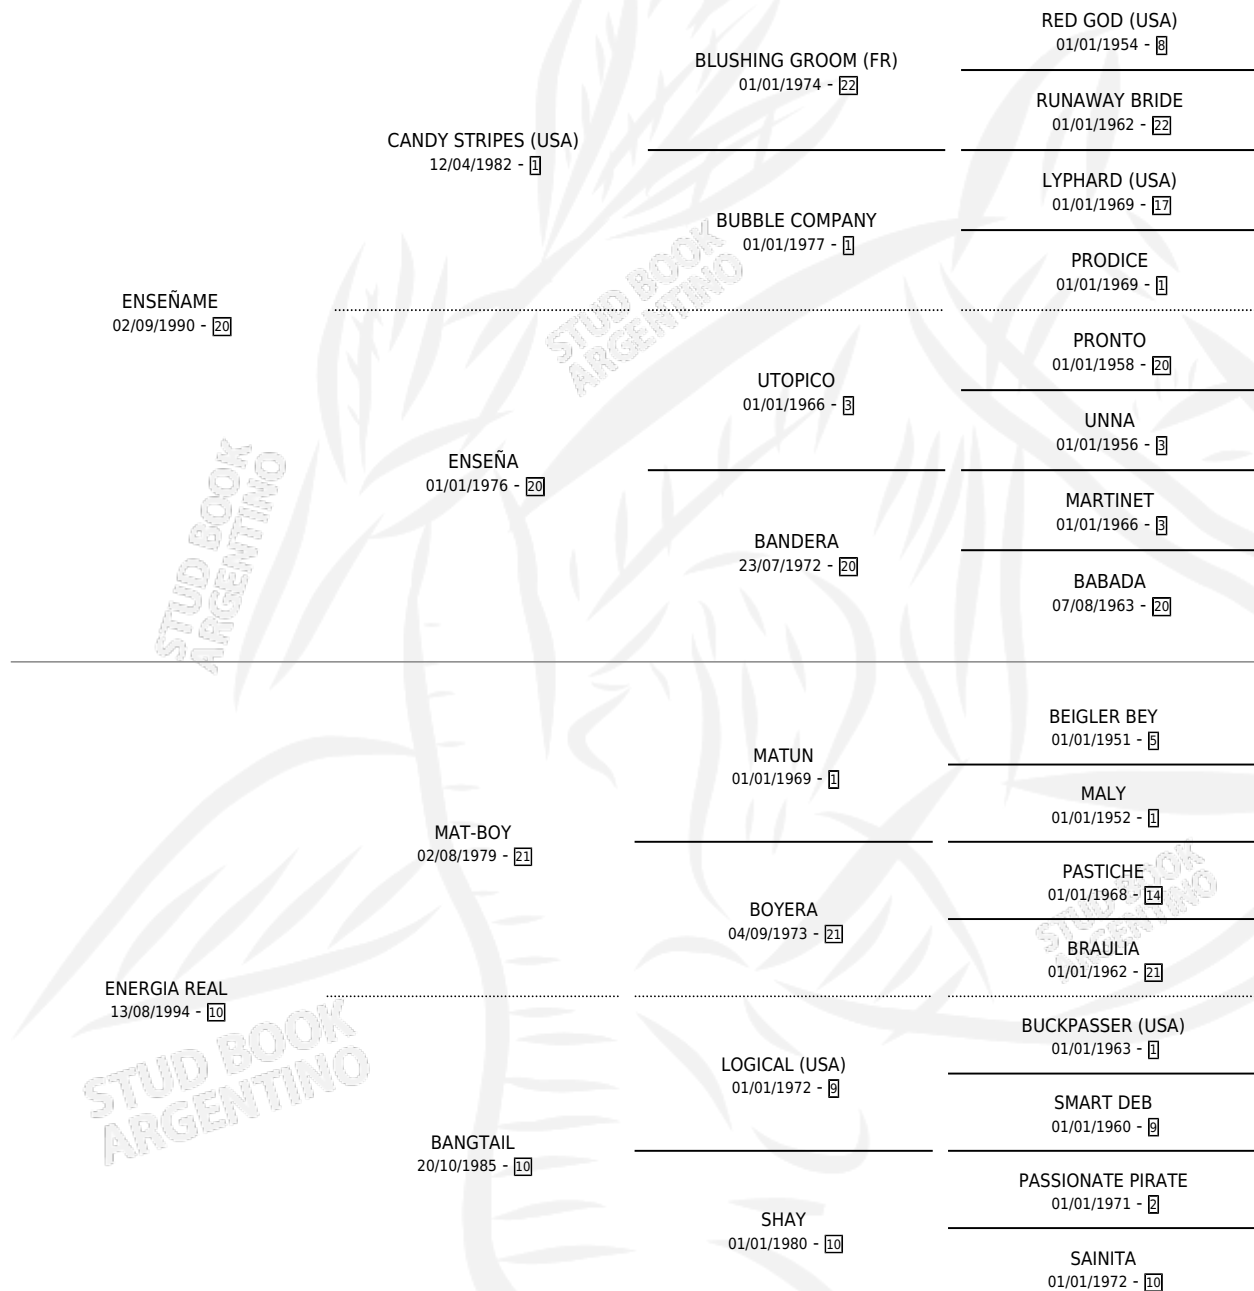

ENRICHIE

por **ENSEÑAME** y **ENERGIA REAL** por **MAT-BOY**

Argentina · Hembra · Alazan · SP · 20/10/2004
Familia 10-d · Volumen 38

ESTADO

TIPIFICACIÓN SANGUÍNEA	X
TIPIFICACIÓN POR ADN	✓
PASAPORTE	X
IDENTIFICACIÓN POR MICROCHIP	X
REPRODUCTOR	X

Lugar de nacimiento: Pluma De Oro

Criador: Pluma De Oro

PEDIGREE

CAMPAÑA

Solo carreras oficiales de Argentina

POR EDAD

EDAD	CC	1°	2°	3°	4°	5°	NP	CLC	CLG	CLCG1	CLGG1	IMPORTE	GANANCIA / CC
4 AÑOS	6	0	2	0	1	1	2	0	0	0	0	\$19,875	\$3,313
5 AÑOS	4	0	1	1	1	1	0	0	0	0	0	\$5,650	\$1,413
TOTALES	10	0	3	1	2	2	2	0	0	0	0	\$25,525	\$2,553
%		0.0%	30.0%	10.0%	20.0%	20.0%	20.0%	0.0%	0.0%	0.0%	0.0%		

Placés en San Isidro y Rosario en 10 carreras disputadas.

POR DISTANCIA

HIPODROMO	CC	1°	2°	3°	4°	5°	NP	CLC	CLG	CLCG1	CLGG1	IMPORTE
ROSARIO	2	0	1	0	0	0	1	0	0	0	0	\$0
1000 MTS	1	0	1	0	0	0	0	0	0	0	0	\$0
1100 MTS	1	0	0	0	0	0	1	0	0	0	0	\$0
SAN ISIDRO	5	0	2	1	1	1	0	0	0	0	0	\$21,675
1000 MTS	4	0	2	0	1	1	0	0	0	0	0	\$18,475
1100 MTS	1	0	0	1	0	0	0	0	0	0	0	\$3,200
PALERMO	3	0	0	0	1	1	1	0	0	0	0	\$3,850
1000 MTS	1	0	0	0	0	1	0	0	0	0	0	\$850
1200 MTS	2	0	0	0	1	0	1	0	0	0	0	\$3,000