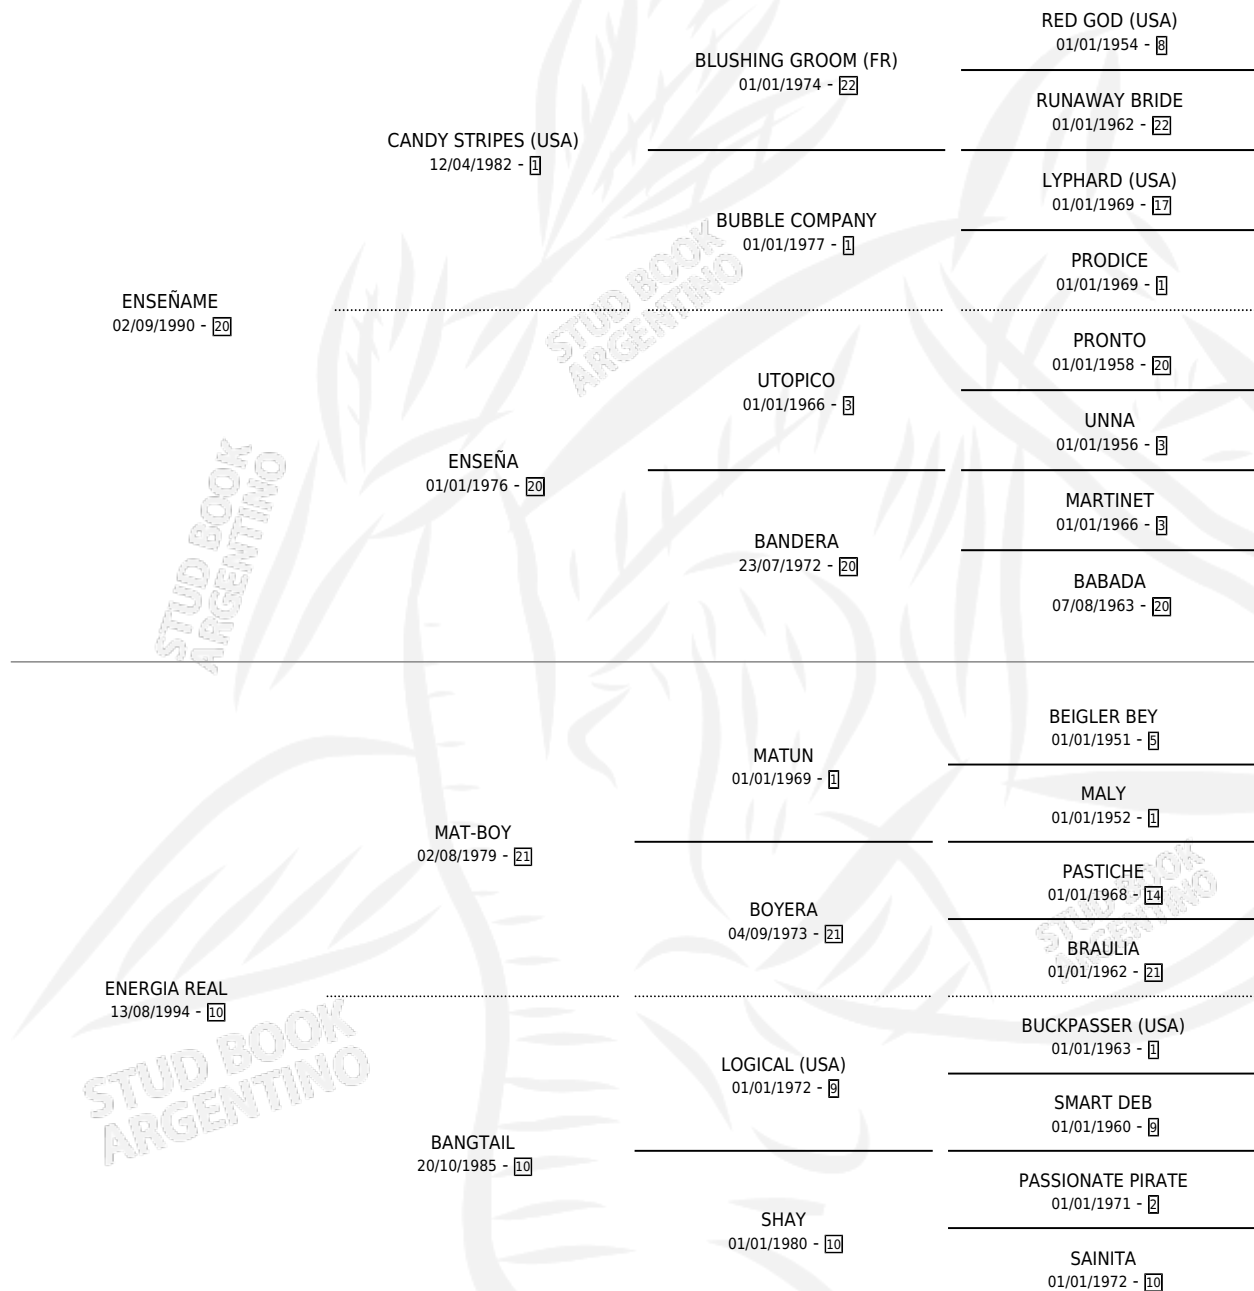

# ENRICHIE

por **ENSEÑAME** y **ENERGIA REAL** por **MAT-BOY**

Argentina · Hembra · Alazan · SP · 20/10/2004  
Familia 10-d · Volumen 38

## ESTADO

TIPIFICACIÓN SANGUÍNEA	X
TIPIFICACIÓN POR ADN	✓
PASAPORTE	X
IDENTIFICACIÓN POR MICROCHIP	X
REPRODUCTOR	X

**Lugar de nacimiento:** Pluma De Oro

**Criador:** Pluma De Oro