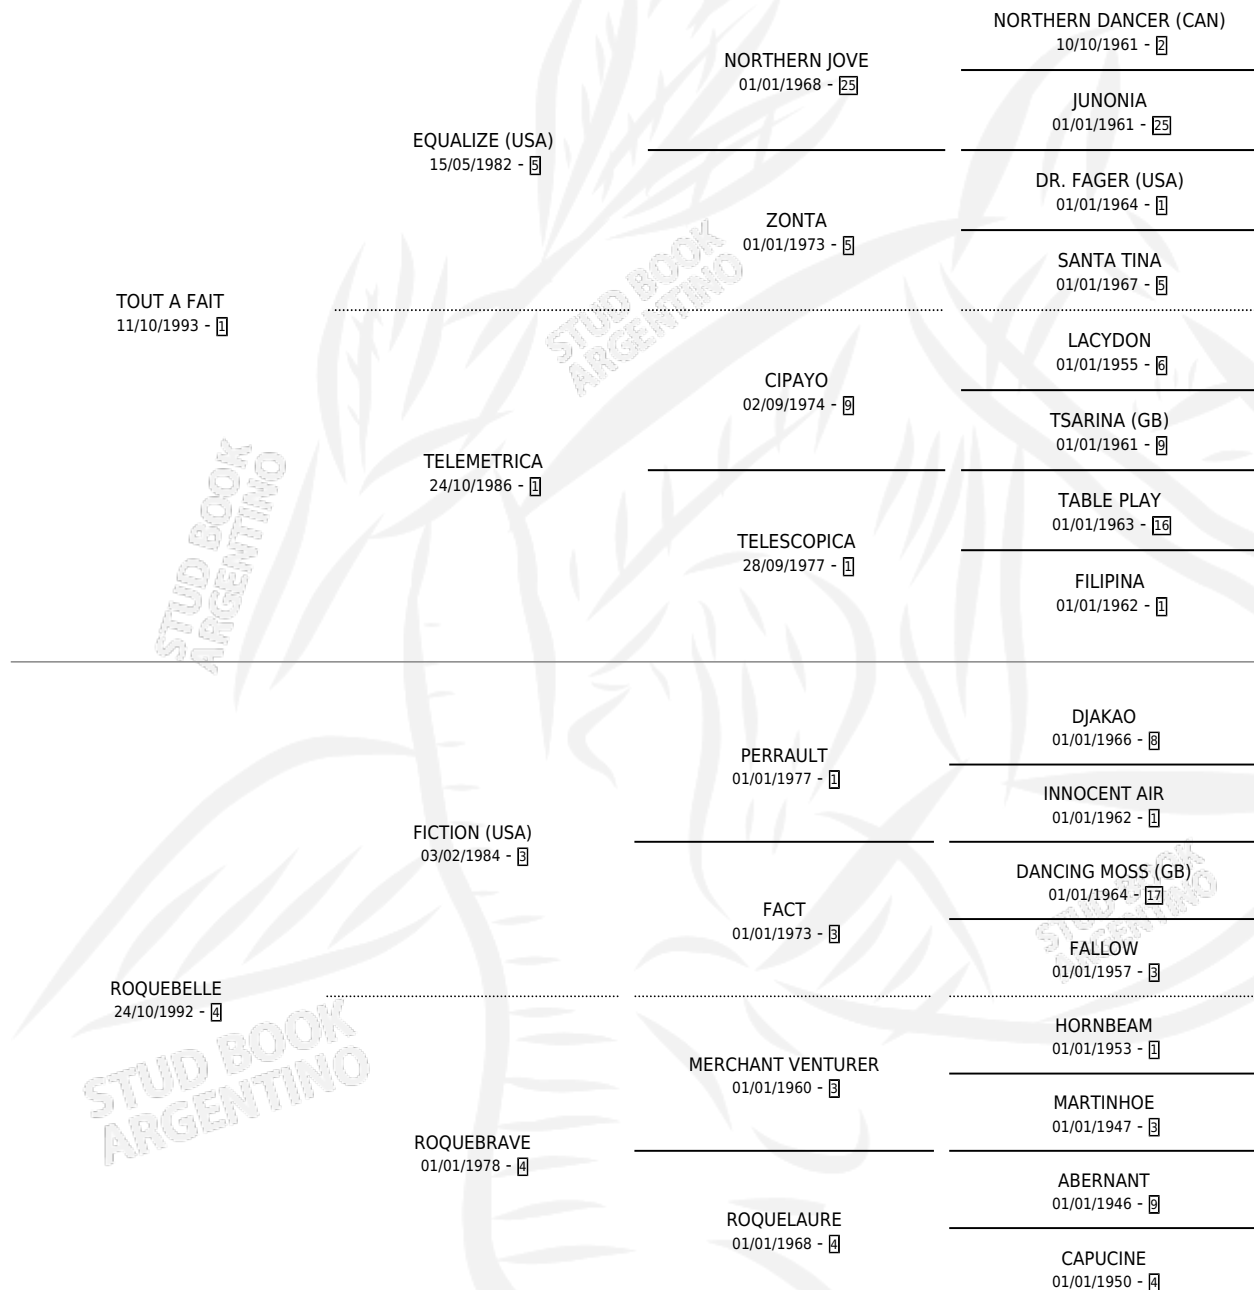

TELE BELLEZA

por TOUT A FAIT y ROQUEBELLE por FICTION (USA)

Argentina · Hembra · Alazan Tostado · SP · 06/11/2004
Familia 4-n · Volumen 38

ESTADO

TIPIFICACIÓN SANGUÍNEA	X
TIPIFICACIÓN POR ADN	✓
PASAPORTE	X
IDENTIFICACIÓN POR MICROCHIP	X
REPRODUCTOR	✓

Lugar de nacimiento: El Tambolar

Criador: Sin dato

~

HIJOS

	MACHOS	HEMBRAS
1 NACIERON	0	1

SIN ACTUACIONES

PEDIGREE

S

mientos 1 / Efectividad 33.33%

PADRILLO	PRODUCTO	CRIADOR	1ER SERVICIO	ÚLTIMO SERVICIO
LINGOTITO	∅		21/12/2016	23/12/2016
TACONIC	LA PAULINCHA (H Z, 15/08/2009)	SIN DATO	13/09/2008	15/09/2008
INTREPIDITY	∅		13/08/2006	13/08/2006