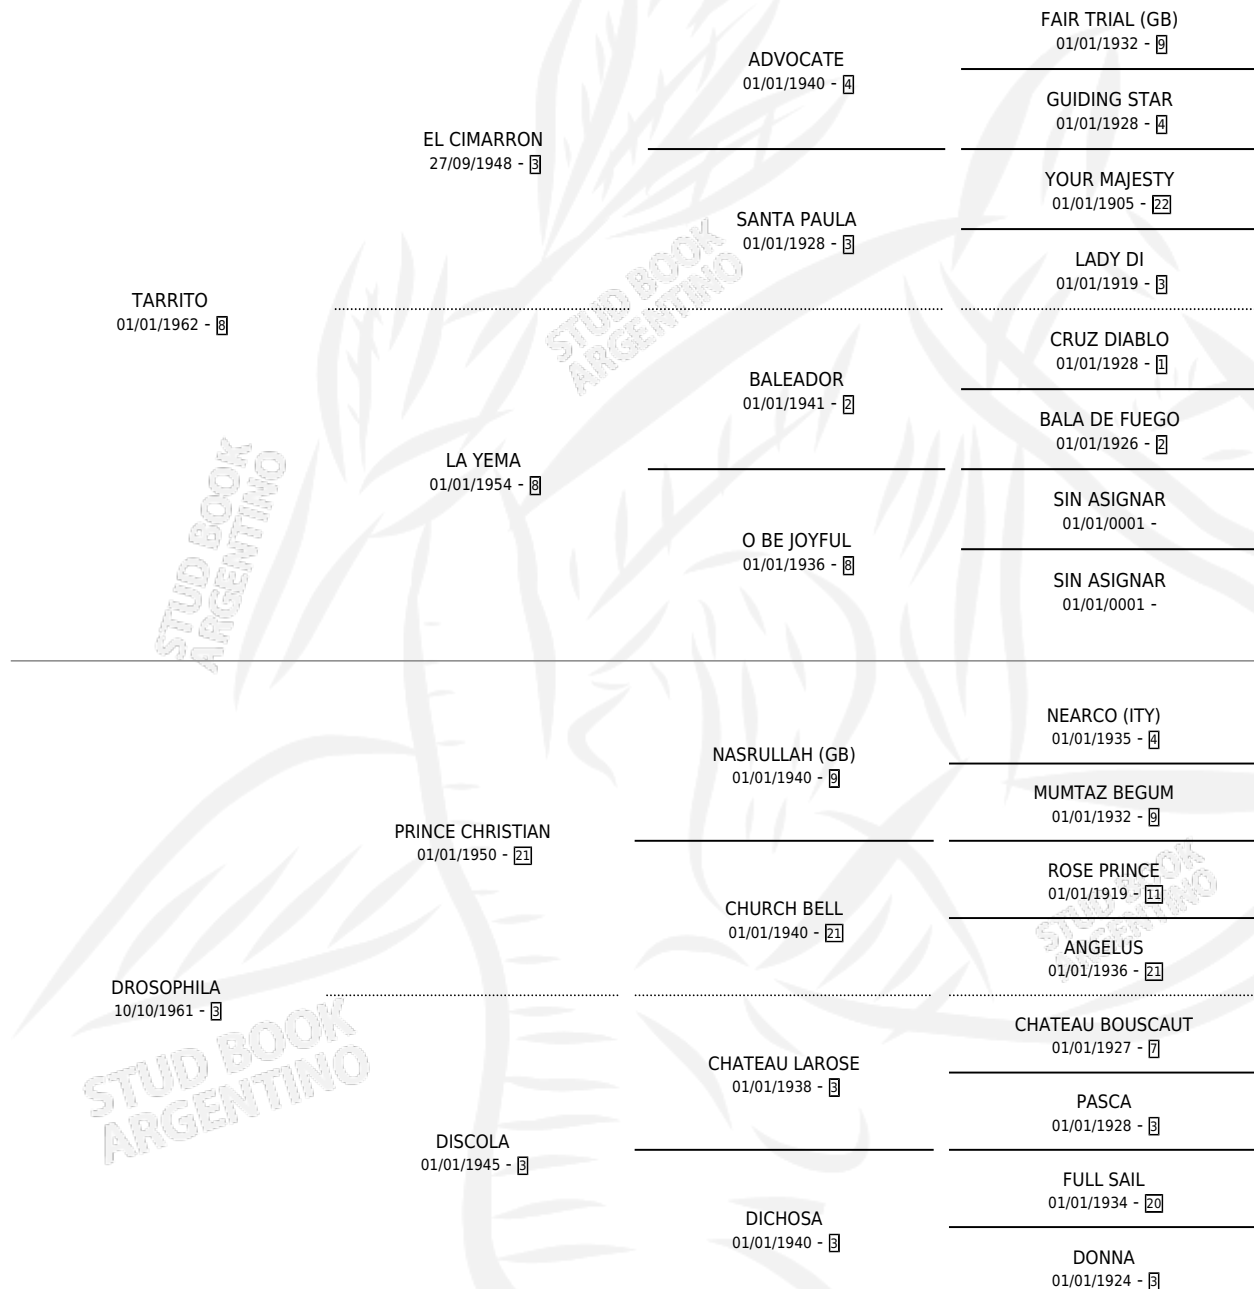

Lugar de nacimiento: Campo particular

Criador: Sin dato

~

HIJOS

	MACHOS	HEMBRAS
13 NACIERON	6	7
9 CORRIERON	4	5
5 GANARON	2	3
0 GANADORES CL	0 GANADORES GR	0 GANADORES G1

PEDIGREE

CAMPAÑA

Solo carreras oficiales de Argentina