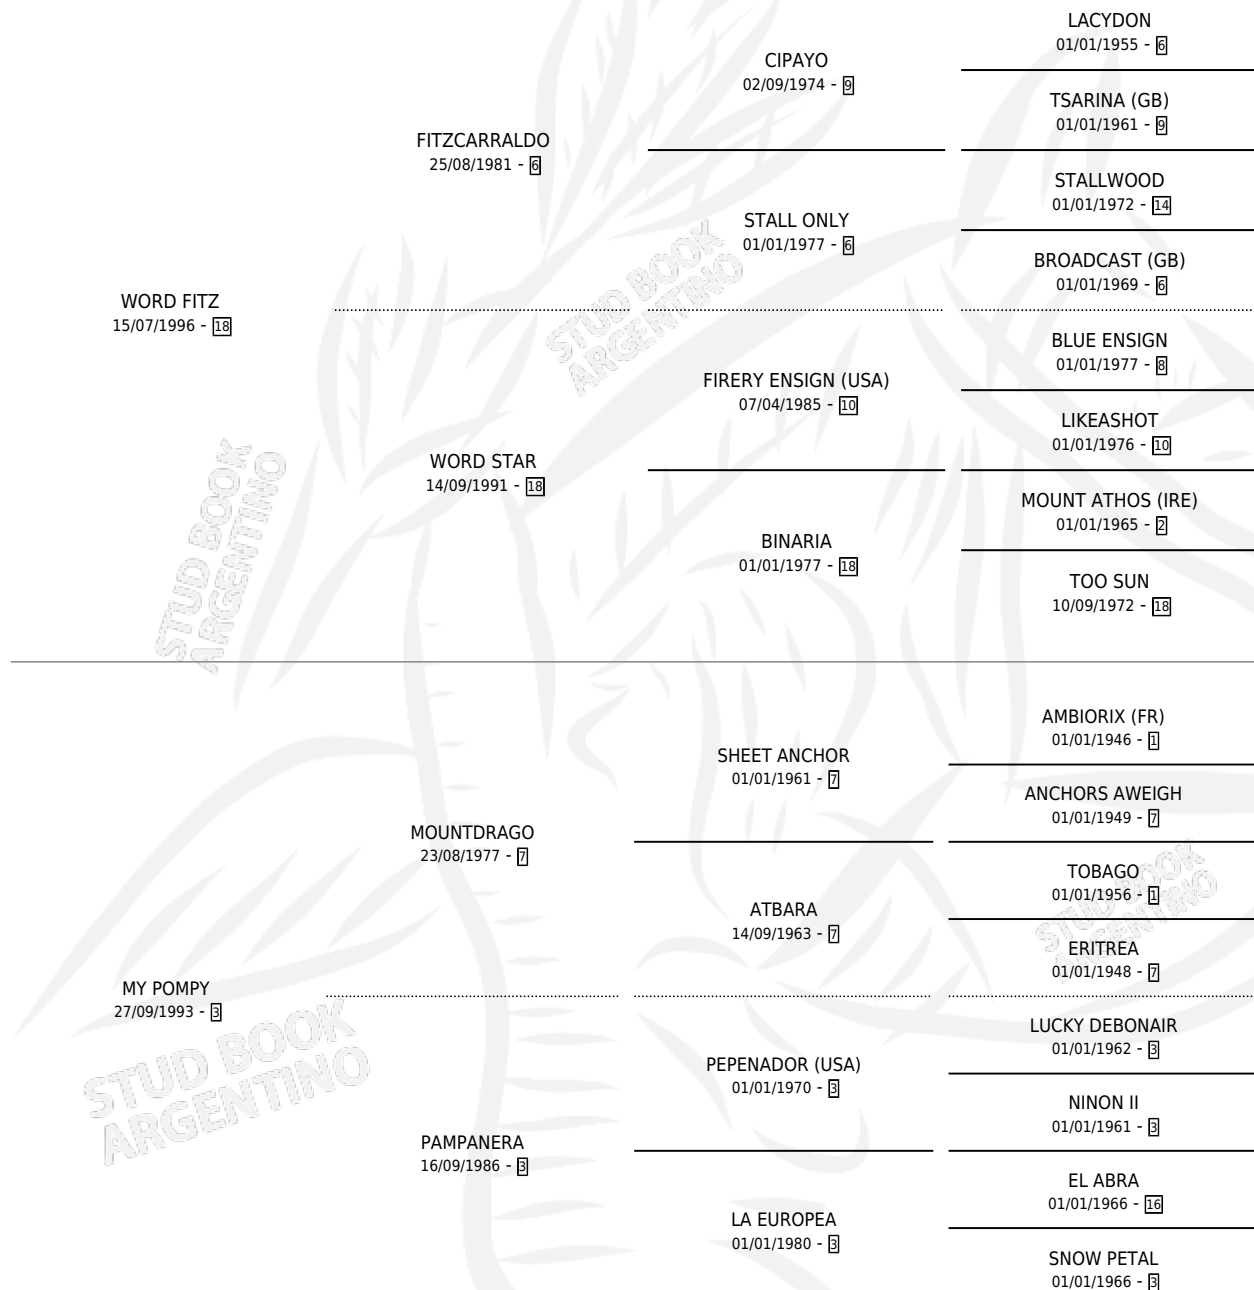

AVANTI EXPRESS

por WORD FITZ y MY POMPY por MOUNTDRAGO

Argentina · Macho · Zaino · SP · 26/09/2004
Familia 3-e · Volumen 38

ESTADO

TIPIFICACIÓN SANGUÍNEA	✓
TIPIFICACIÓN POR ADN	✓
PASAPORTE	X
IDENTIFICACIÓN POR MICROCHIP	X
REPRODUCTOR	X

Lugar de nacimiento: Don Esteban
Criador: Penna Carlos Alberto

PEDIGREE