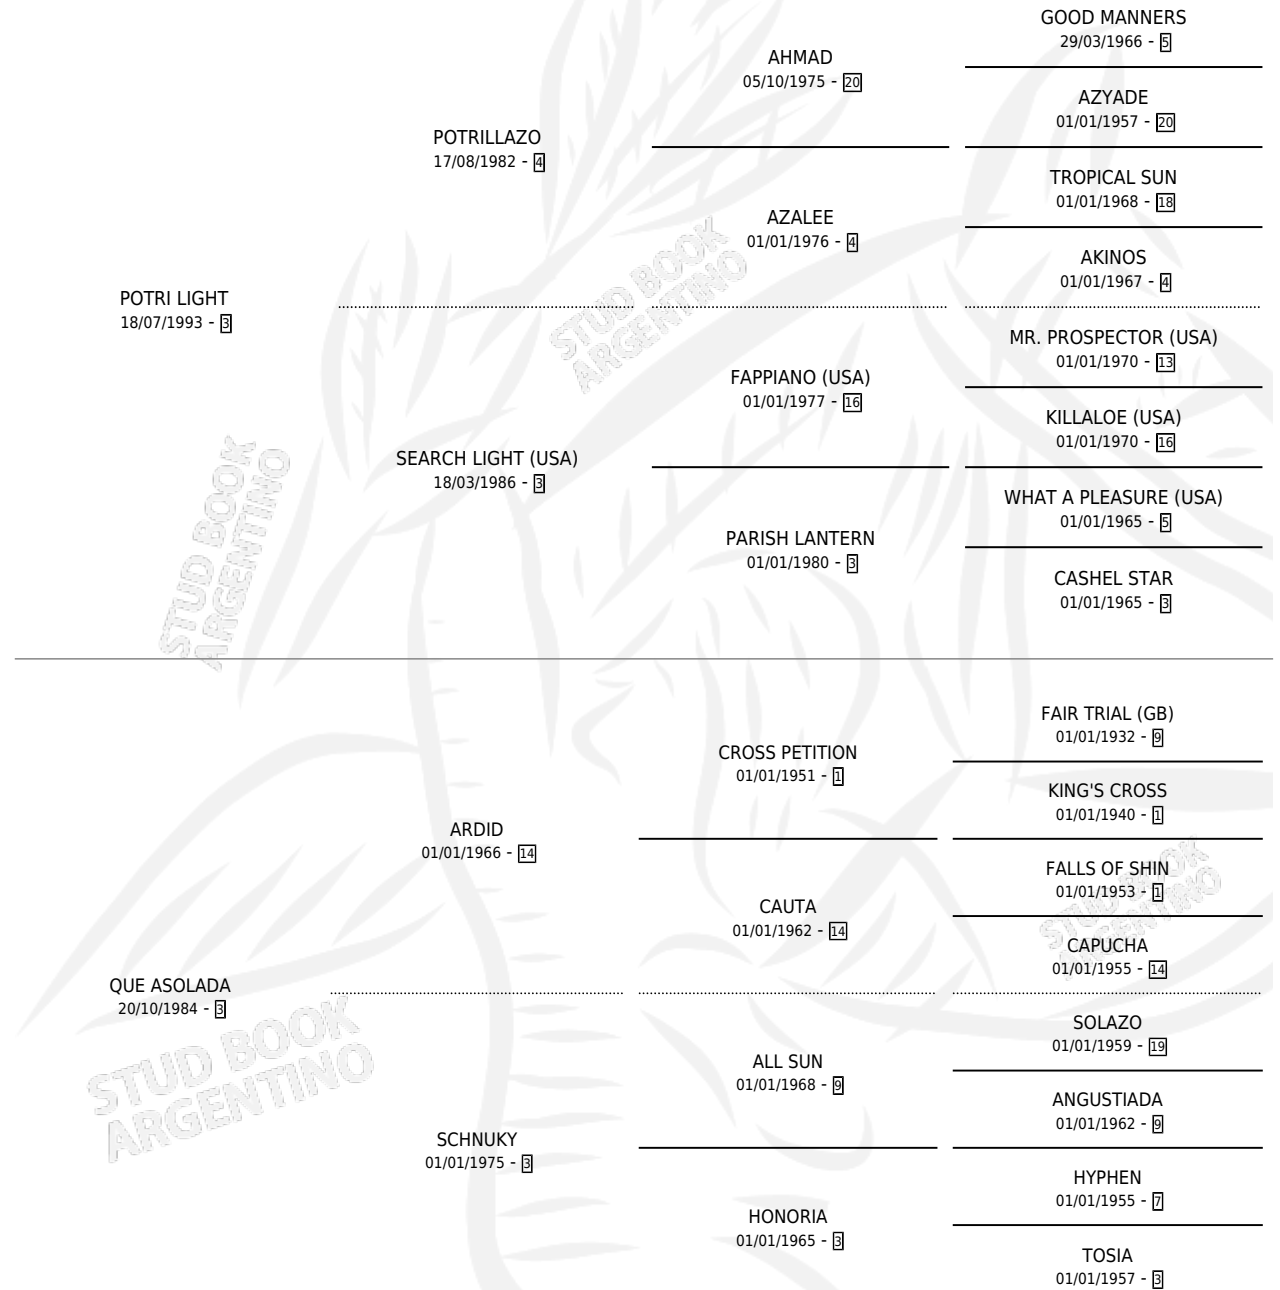

POTRA ASOLADA

por POTRI LIGHT y QUE ASOLADA por ARDID

Argentina · Hembra · Zaino · SP · 30/10/2004
Familia 3-m · Volumen 38

ESTADO

TIPIFICACIÓN SANGUÍNEA	X
TIPIFICACIÓN POR ADN	✓
PASAPORTE	X
IDENTIFICACIÓN POR MICROCHIP	X
REPRODUCTOR	X

Lugar de nacimiento: Catorce de Julio

Criador: Sin dato

PEDIGREE

POTRA ASOLADA

Datos oficiales del Stud Book Argentino

Documento generado el 14/05/2026

studbook.org.ar