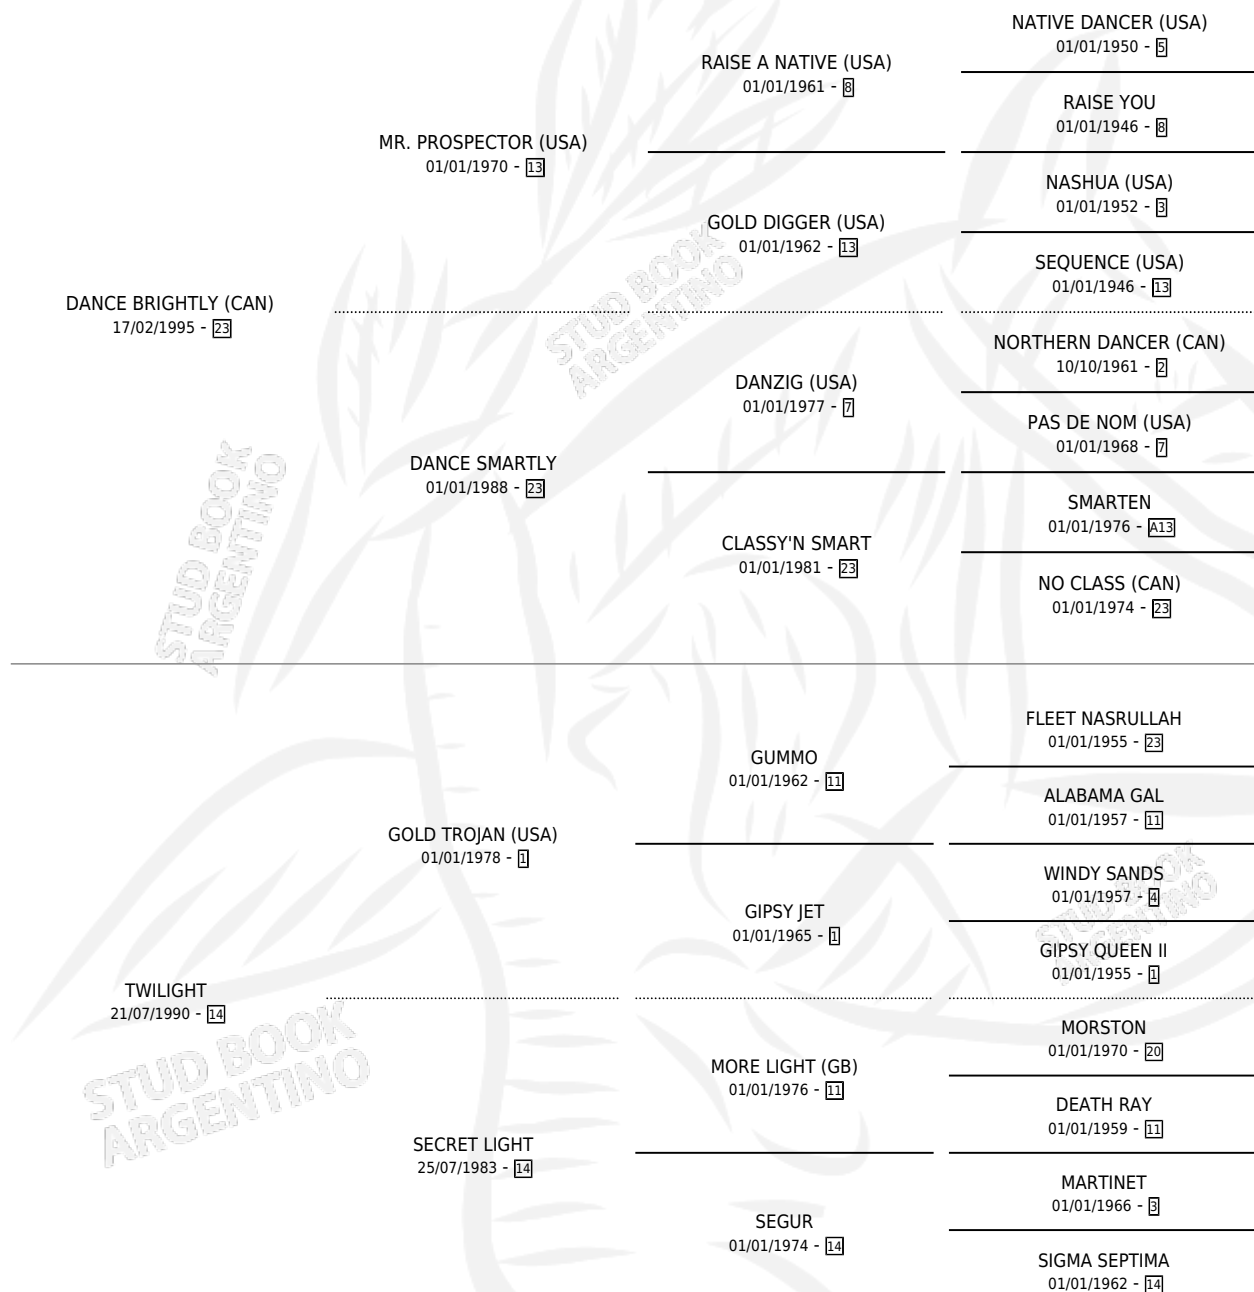

TWIGGY DANCE

por **DANCE BRIGHTLY (CAN)** y **TWILIGHT** por **GOLD TROJAN (USA)**

Argentina · Hembra · Zaino Colorado · SP · 17/10/2004
Familia 14-c · Volumen 38

ESTADO

TIPIFICACIÓN SANGUÍNEA	X
TIPIFICACIÓN POR ADN	✓
PASAPORTE	X
IDENTIFICACIÓN POR MICROCHIP	X
REPRODUCTOR	✓

Lugar de nacimiento: La Quebrada
Criador: La Quebrada

~

HIJOS

	MACHOS	HEMBRAS
5 NACIERON	3	2
SIN ACTUACIONES		

PEDIGREE