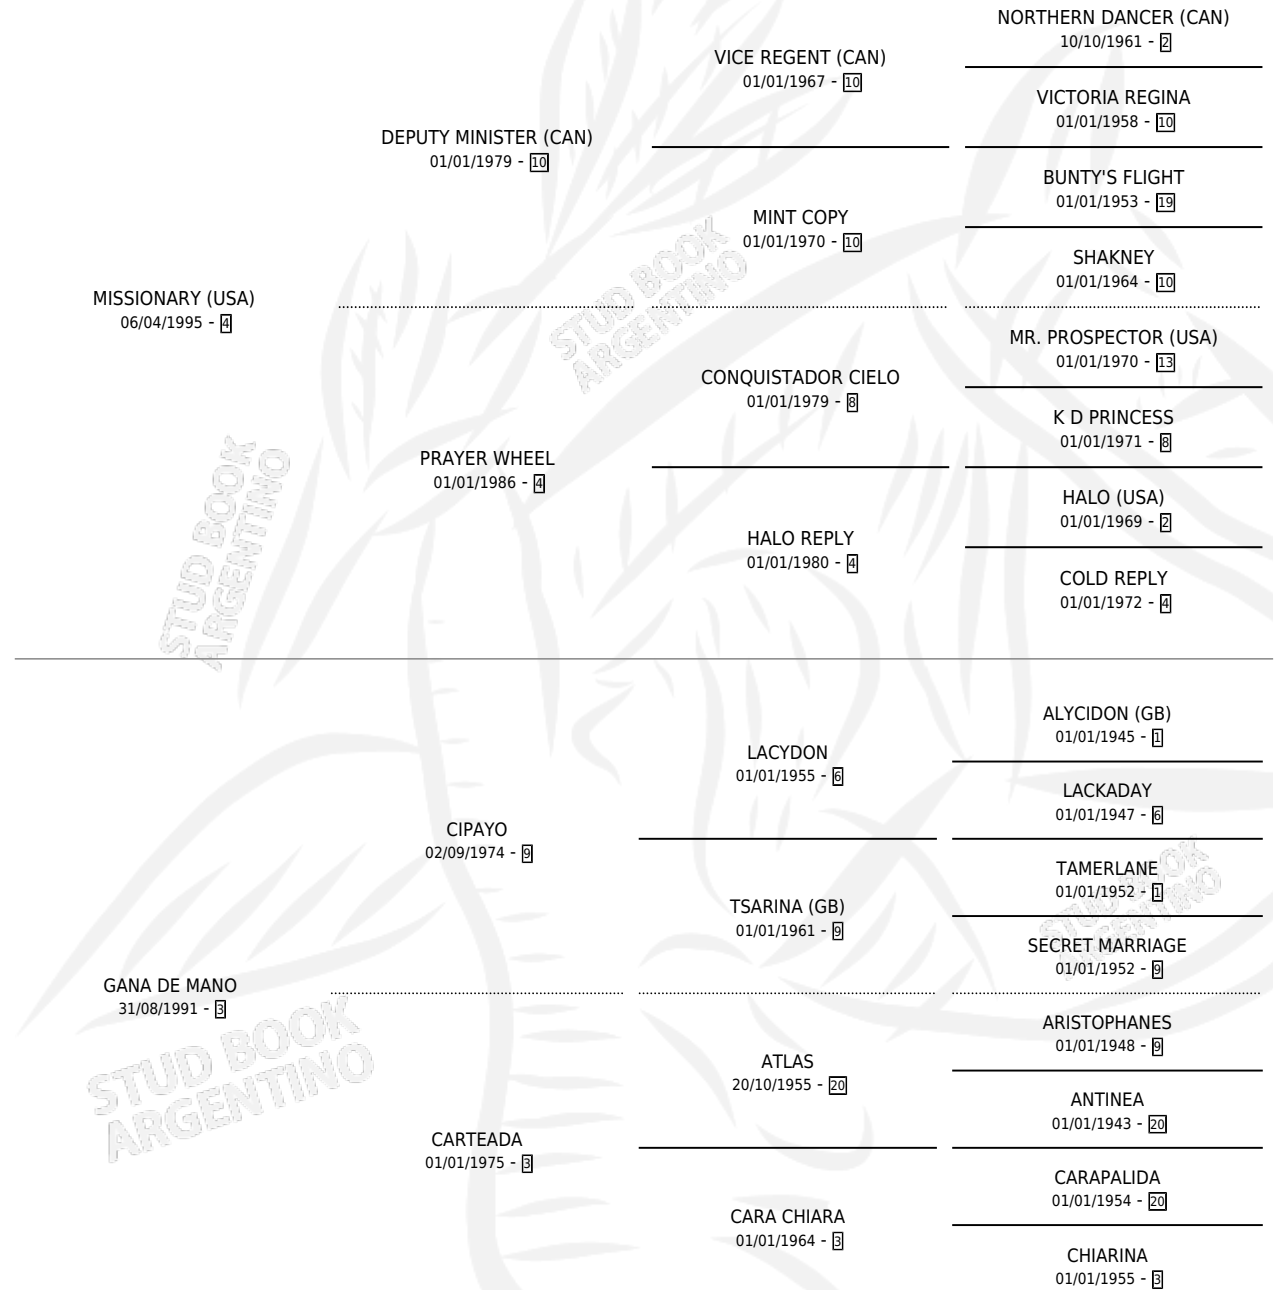

EL GALAPAGO

por MISSIONARY (USA) y GANA DE MANO por CIPAYO

Argentina · Macho · Zaino · SP · 27/09/2004
Familia 3-I · Volumen 38

ESTADO

TIPIFICACIÓN SANGUÍNEA	X
TIPIFICACIÓN POR ADN	X
PASAPORTE	X
IDENTIFICACIÓN POR MICROCHIP	X
REPRODUCTOR	X

Lugar de nacimiento: Las Camelias

Criador: Las Camelias

PEDIGREE

EL GALAPAGO

Datos oficiales del Stud Book Argentino

Documento generado el 14/05/2026

studbook.org.ar