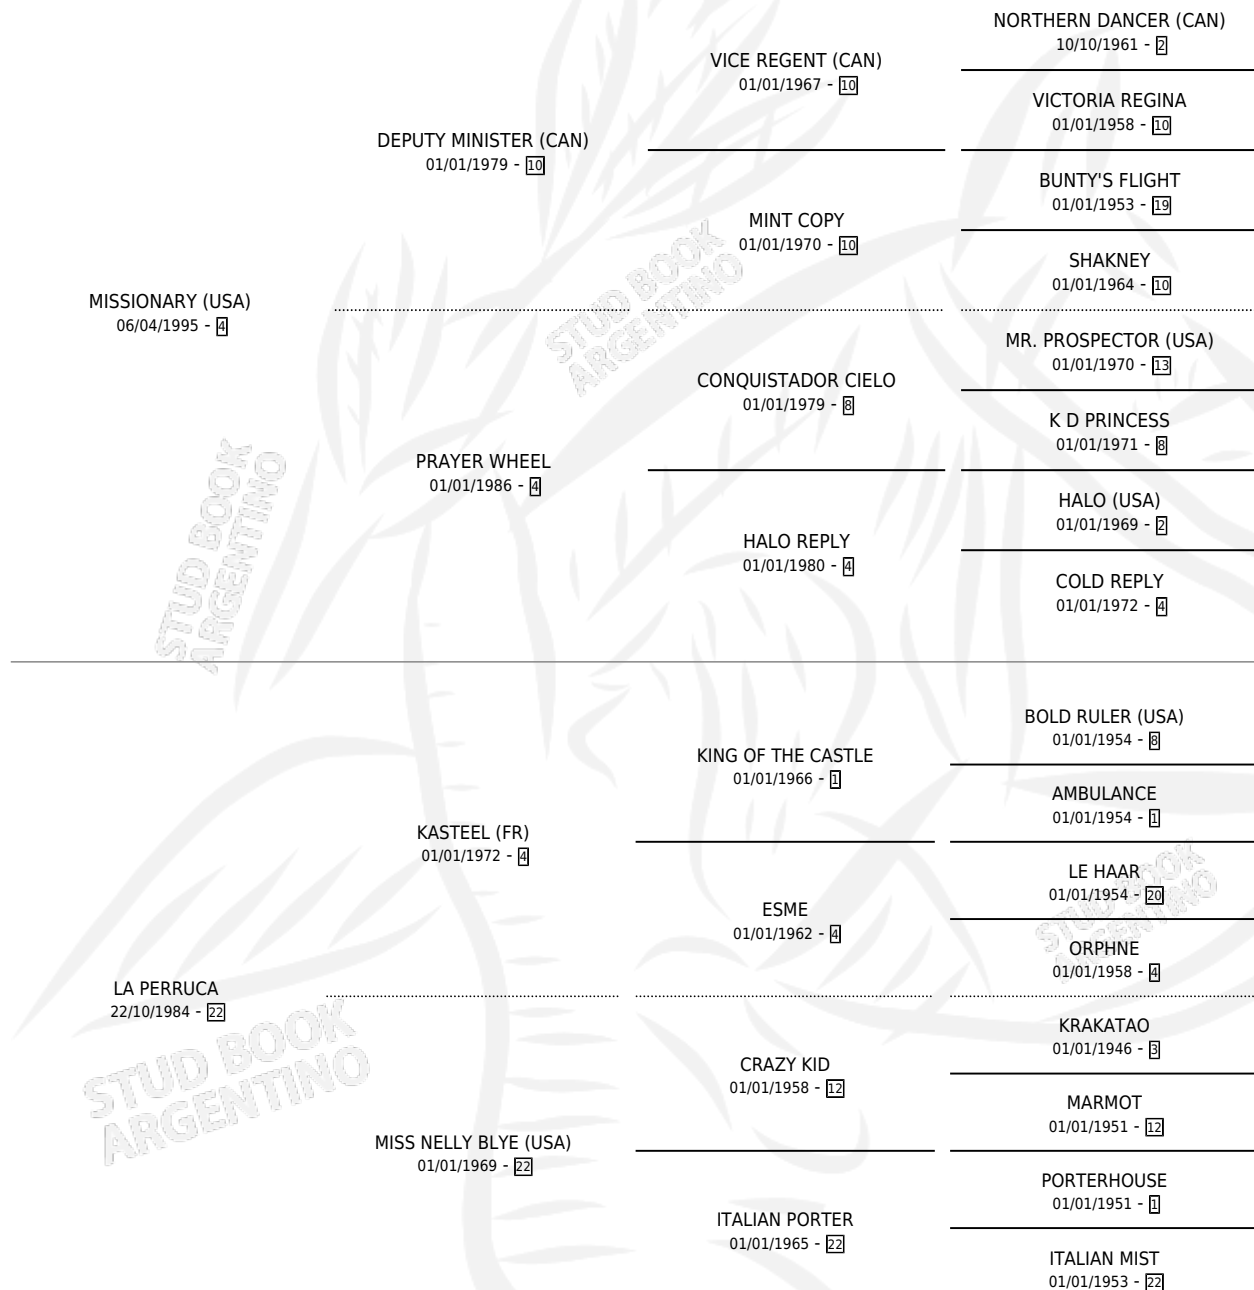

THE LAST PLAY

por **MISSIONARY (USA)** y **LA PERRUCA** por **KASTEEL (FR)**

Argentina · Hembra · Zaino Doradillo · SP · 30/09/2004
Familia 22-a · Volumen 38

ESTADO

TIPIFICACIÓN SANGUÍNEA	X
TIPIFICACIÓN POR ADN	✓
PASAPORTE	X
IDENTIFICACIÓN POR MICROCHIP	X
REPRODUCTOR	✓

Lugar de nacimiento: Las Camelias

Criador: Las Camelias

~

HIJOS

	MACHOS	HEMBRAS
3 NACIERON	2	1
1 CORRIERON	0	1
1 GANARON	0	1
0 GANADORES CL	0 GANADORES GR	0 GANADORES G1

PEDIGREE