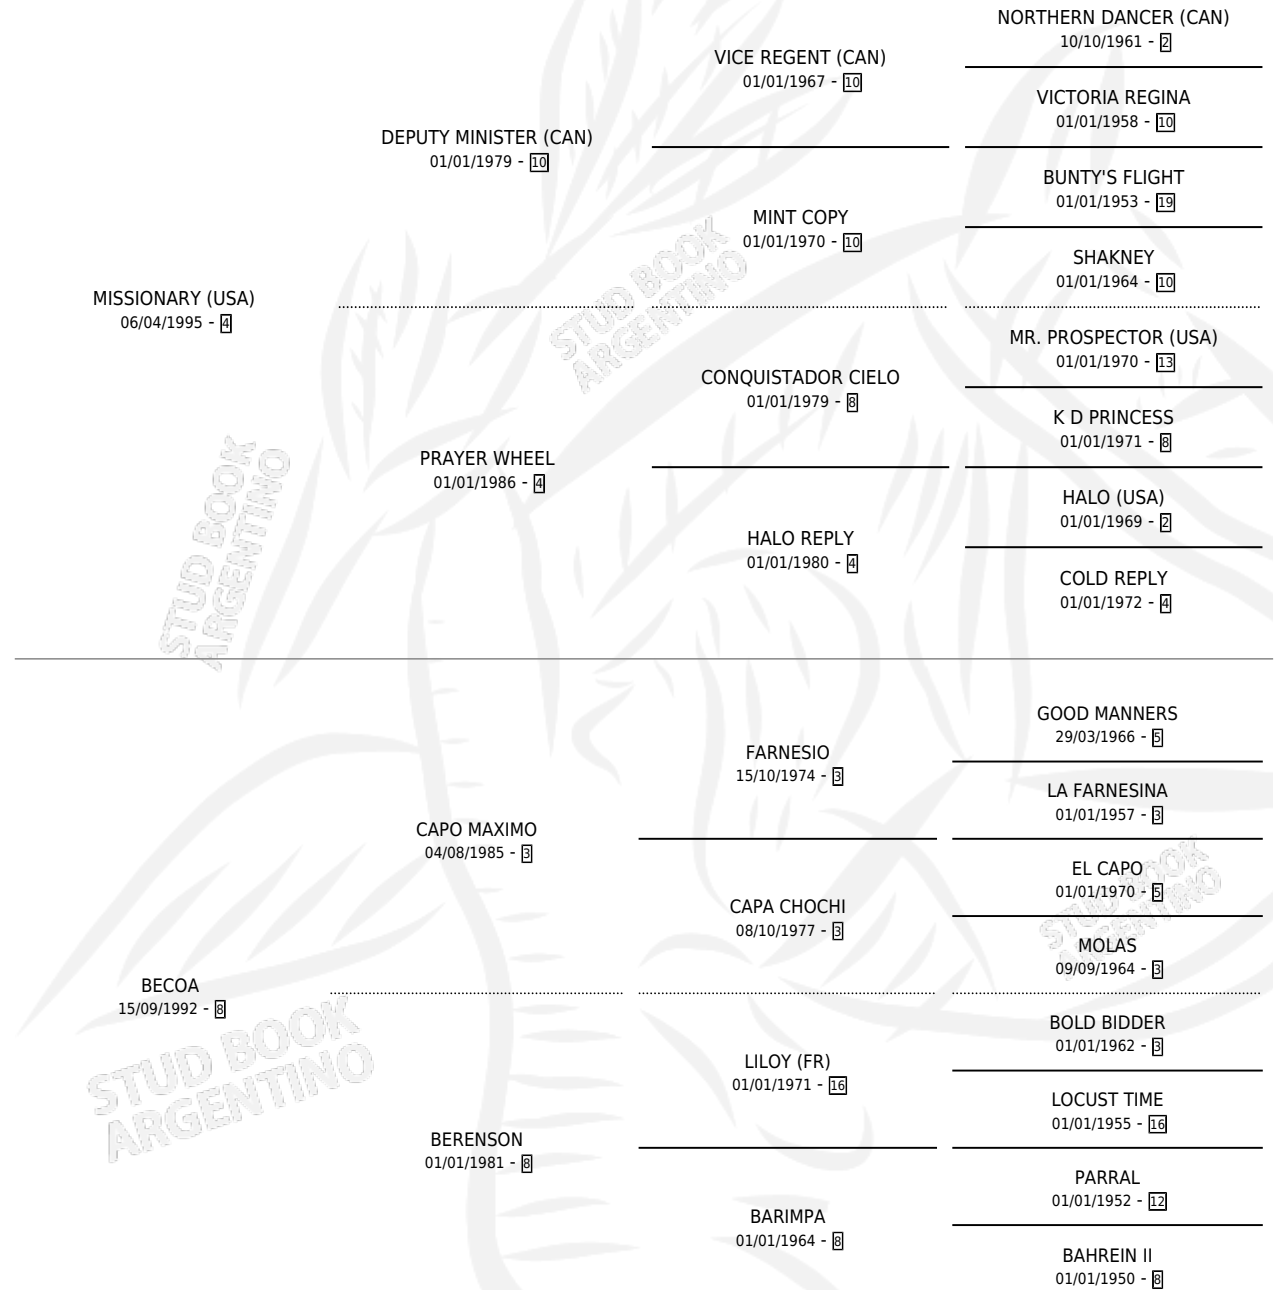

BECONARY

por MISSIONARY (USA) y BECOA por CAPO MAXIMO

Argentina · Macho · Alazan · SP · 10/10/2004
Familia 8-a · Volumen 38

ESTADO

TIPIFICACIÓN SANGUÍNEA	X
TIPIFICACIÓN POR ADN	✓
PASAPORTE	X
IDENTIFICACIÓN POR MICROCHIP	X
REPRODUCTOR	X

Lugar de nacimiento: Las Camelias

Criador: Las Camelias

PEDIGREE

CAMPAÑA

Solo carreras oficiales de Argentina

POR EDAD

EDAD	CC	1°	2°	3°	4°	5°	NP	CLC	CLG	CLCG1	CLGG1	IMPORTE	GANANCIA / CC
3 AÑOS	1	0	0	0	0	0	1	0	0	0	0	\$0	\$0
TOTALES	1	0	0	0	0	0	1	0	0	0	0	\$0	\$0
%		0.0%	0.0%	0.0%	0.0%	0.0%	100%	0.0%	0.0%	0.0%	0.0%		