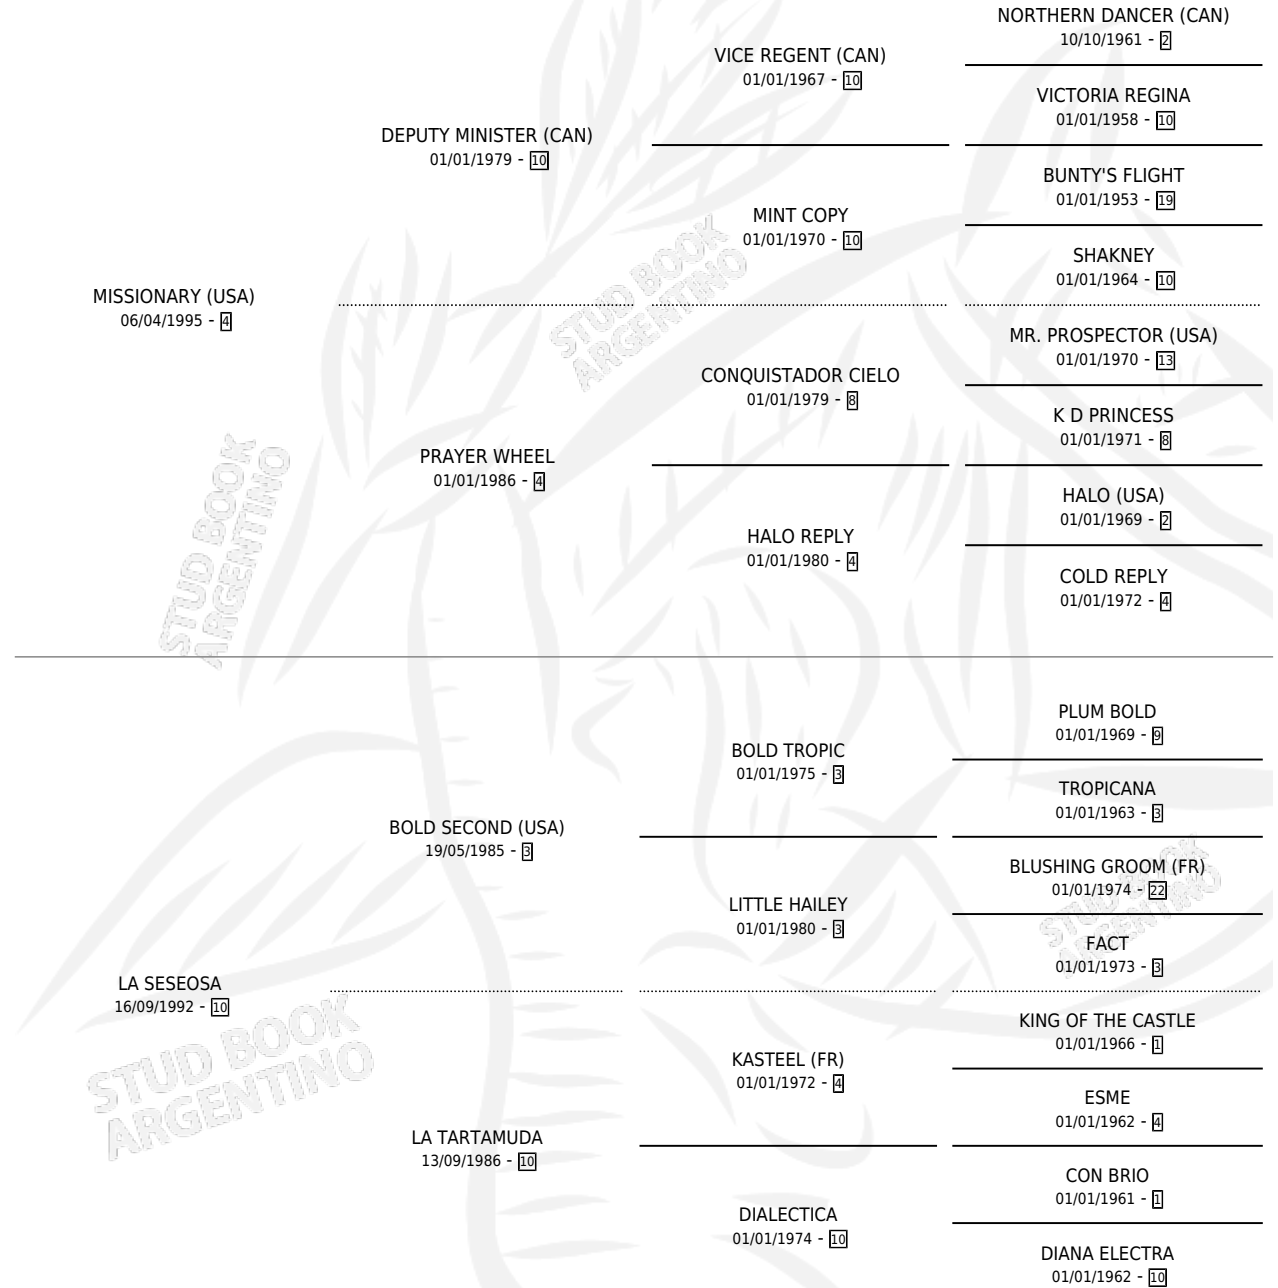

MISS SESEOSA

por **MISSIONARY (USA)** y **LA SESEOSA** por **BOLD SECOND (USA)**

Argentina · Hembra · Alazan · SP · 15/09/2004
Familia 10-b · Volumen 38

ESTADO

TIPIFICACIÓN SANGUÍNEA	X
TIPIFICACIÓN POR ADN	✓
PASAPORTE	X
IDENTIFICACIÓN POR MICROCHIP	X
REPRODUCTOR	✓

Lugar de nacimiento: Las Camelias
Criador: Las Camelias

~

HIJOS

	MACHOS	HEMBRAS
1 NACIERON	0	1
SIN ACTUACIONES		

PEDIGREE