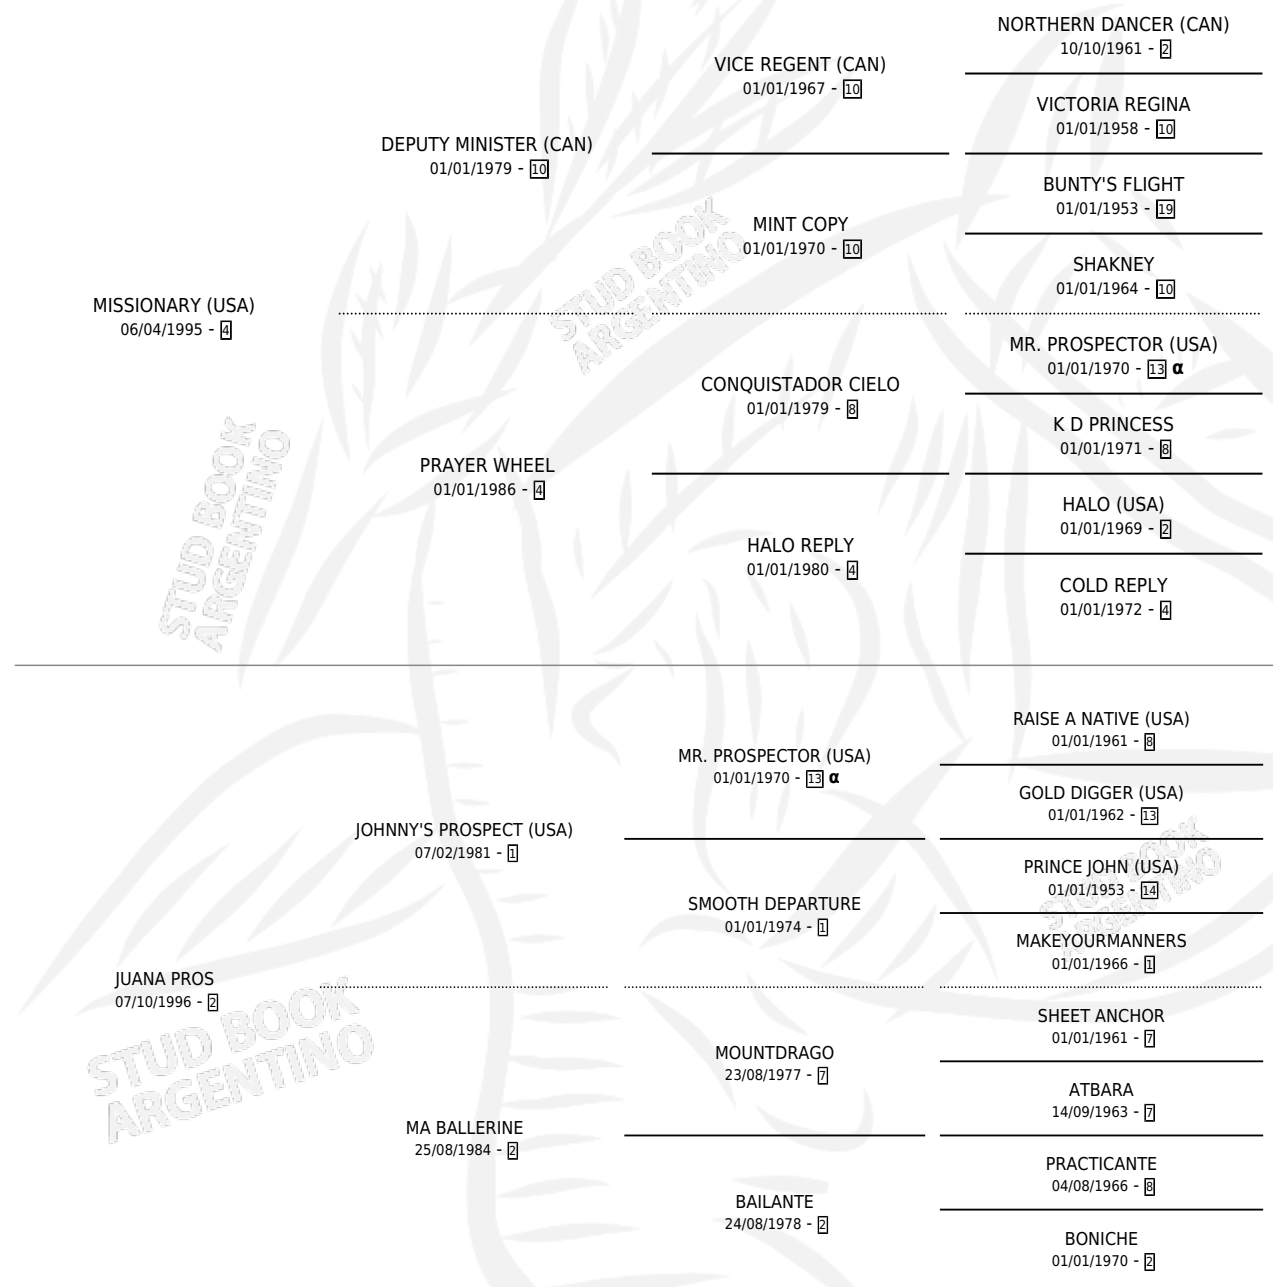

FLY TO QUALITY

por **MISSIONARY (USA)** y **JUANA PROS** por **JOHNNY'S PROSPECT (USA)**

Argentina · Macho · Zaino Colorado · SP · 14/10/2004
Familia 2-g · Volumen 38

ESTADO

TIPIFICACIÓN SANGUÍNEA	X
TIPIFICACIÓN POR ADN	✓
PASAPORTE	X
IDENTIFICACIÓN POR MICROCHIP	X
REPRODUCTOR	X

Lugar de nacimiento: Las Camelias

Criador: Sin dato

PEDIGREE

INBREEDING : α