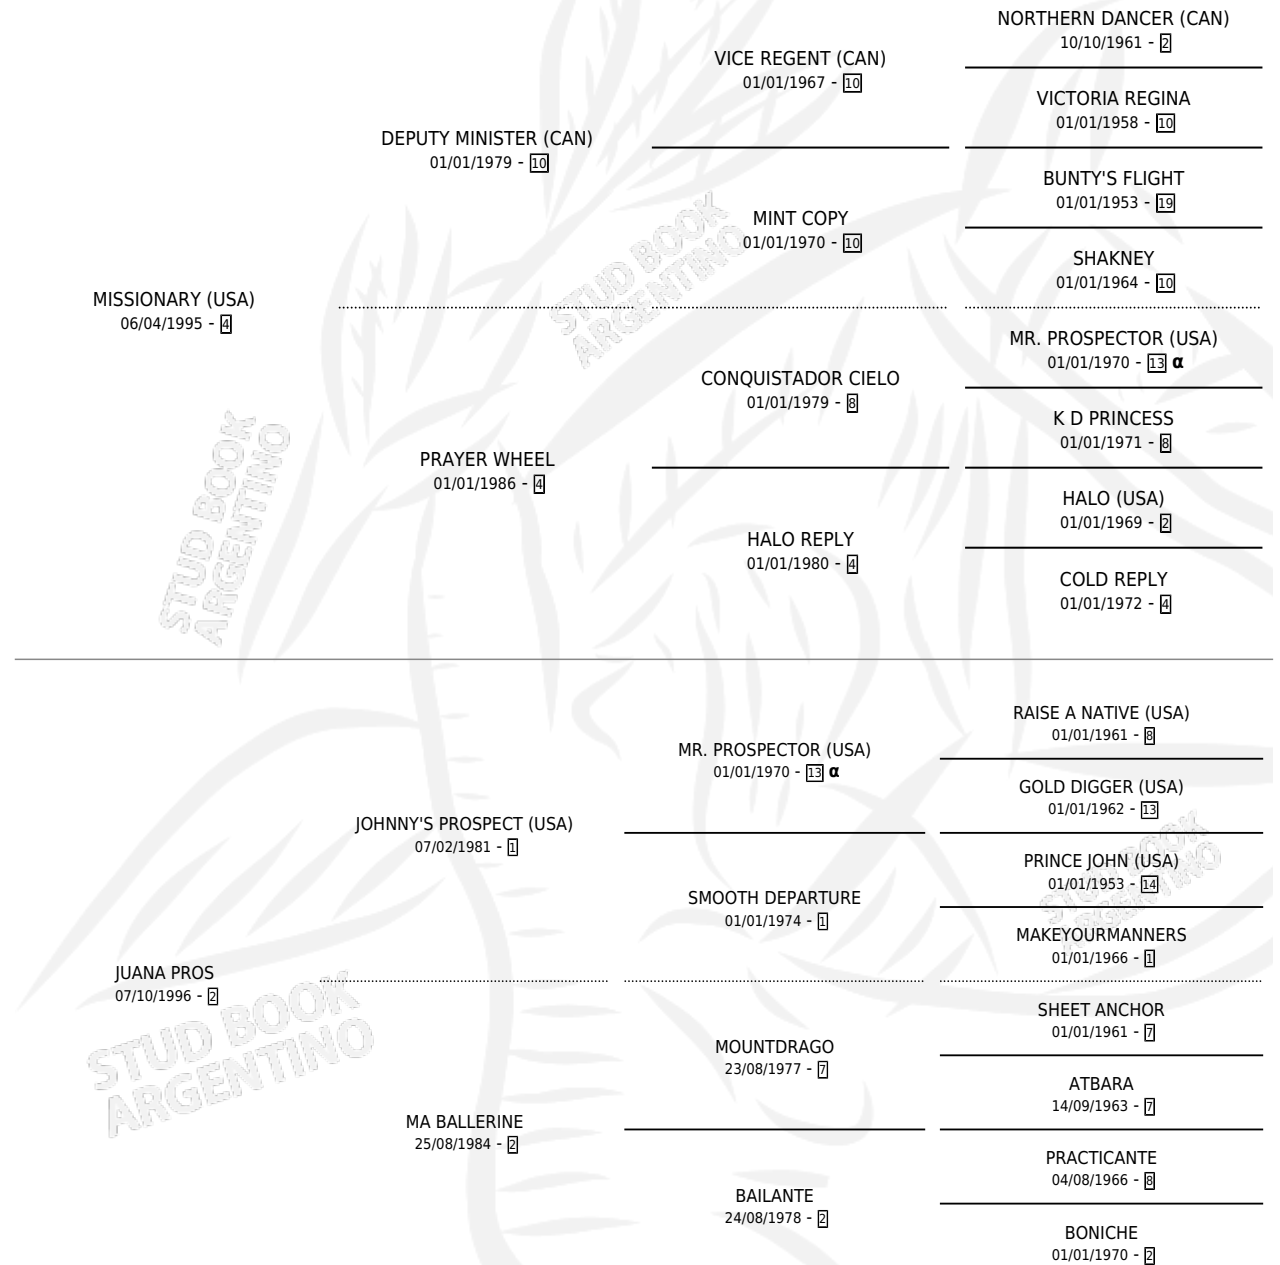

FLY TO QUALITY

por **MISSIONARY (USA)** y **JUANA PROS** por **JOHNNY'S PROSPECT (USA)**

Argentina · Macho · Zaino Colorado · SP · 14/10/2004
Familia 2-g · Volumen 38

ESTADO

TIPIFICACIÓN SANGUÍNEA	X
TIPIFICACIÓN POR ADN	✓
PASAPORTE	X
IDENTIFICACIÓN POR MICROCHIP	X
REPRODUCTOR	X

Lugar de nacimiento: Las Camelias

Criador: Sin dato

PEDIGREE

INBREEDING : α