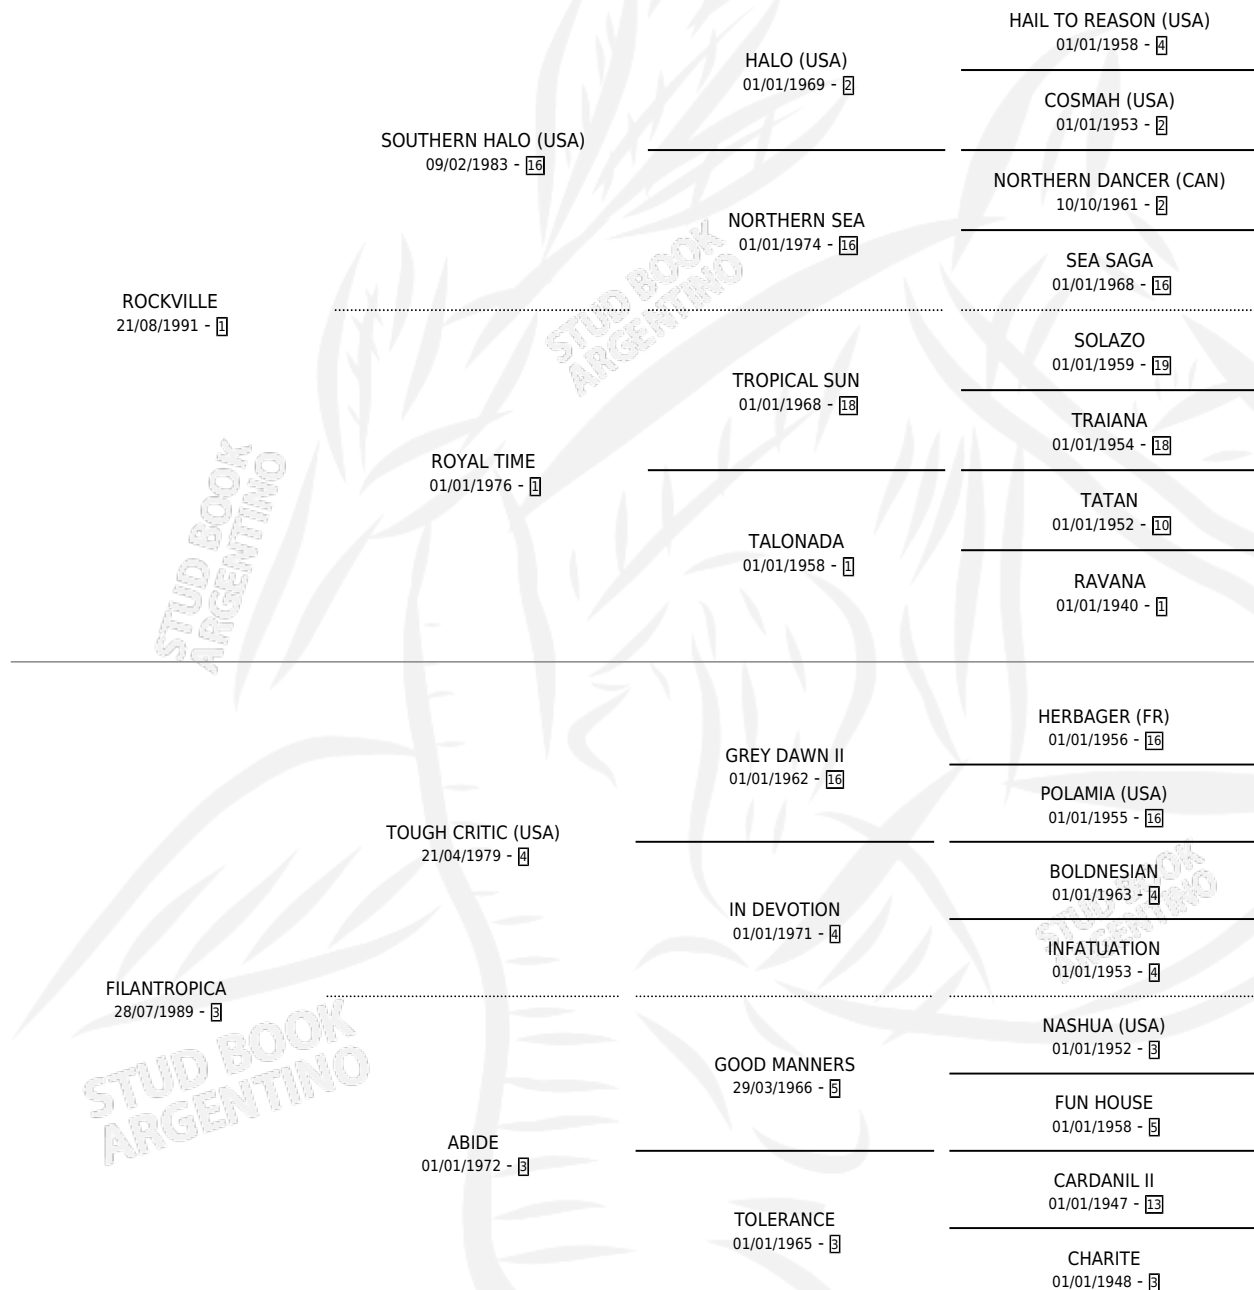

Lugar de nacimiento: Las Camelias
Criador: Gran Amigo

~

HIJOS

	MACHOS	HEMBRAS
4 NACIERON	2	2
1 CORRIERON	1	0

SIN ACTUACIONES

PEDIGREE

CAMPAÑA

Solo carreras oficiales de Argentina