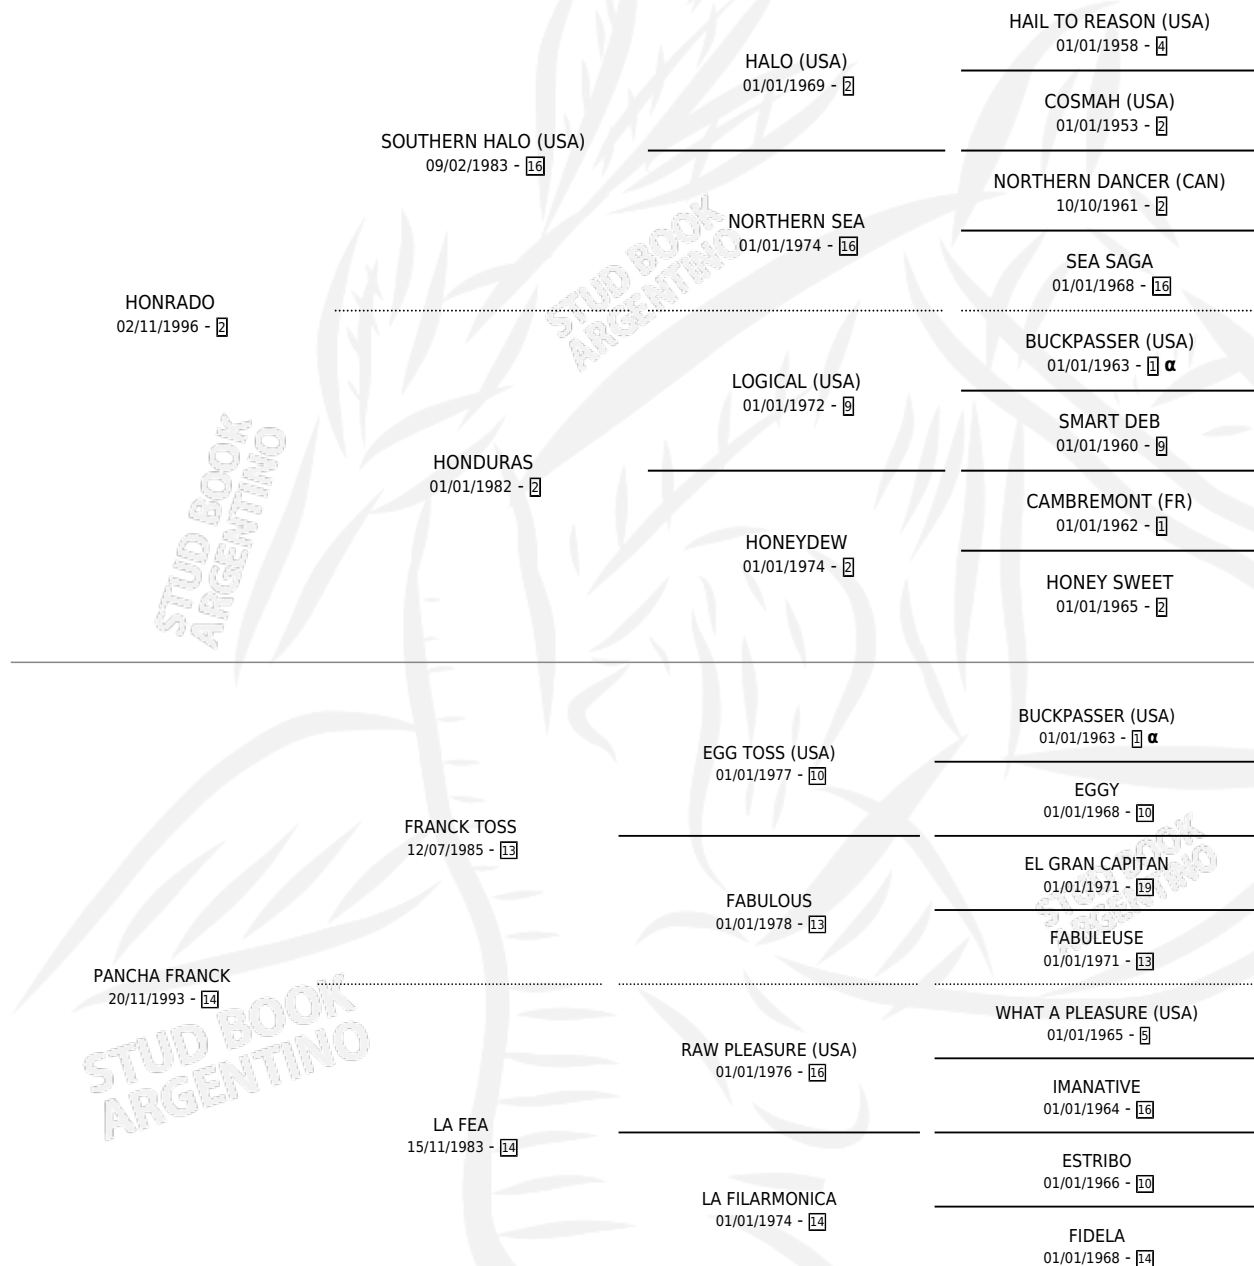

HON PANCHO

por HONRADO y PANCHA FRANCK por FRANCK TOSS

Argentina · Macho · Zaino · SP · 07/10/2004
Familia 14-f · Volumen 38

ESTADO

TIPIFICACIÓN SANGUÍNEA	X
TIPIFICACIÓN POR ADN	✓
PASAPORTE	✓
IDENTIFICACIÓN POR MICROCHIP	X
REPRODUCTOR	X

Lugar de nacimiento: Las Taperas

Criador: Las Taperas

PEDIGREE

INBREEDING : α

CAMPAÑA

Solo carreras oficiales de Argentina

POR EDAD

EDAD	CC	1°	2°	3°	4°	5°	NP	CLC	CLG	CLCG1	CLGG1	IMPORTE	GANANCIA / CC
5 AÑOS	6	0	4	1	0	0	1	0	0	0	0	\$29,150	\$4,858
6 AÑOS	6	1	1	0	2	0	2	0	0	0	0	\$26,550	\$4,425
TOTALES	12	1	5	1	2	0	3	0	0	0	0	\$55,700	\$4,642
%		8.3%	41.7%	8.3%	16.7%	0.0%	25.0%	0.0%	0.0%	0.0%	0.0%		