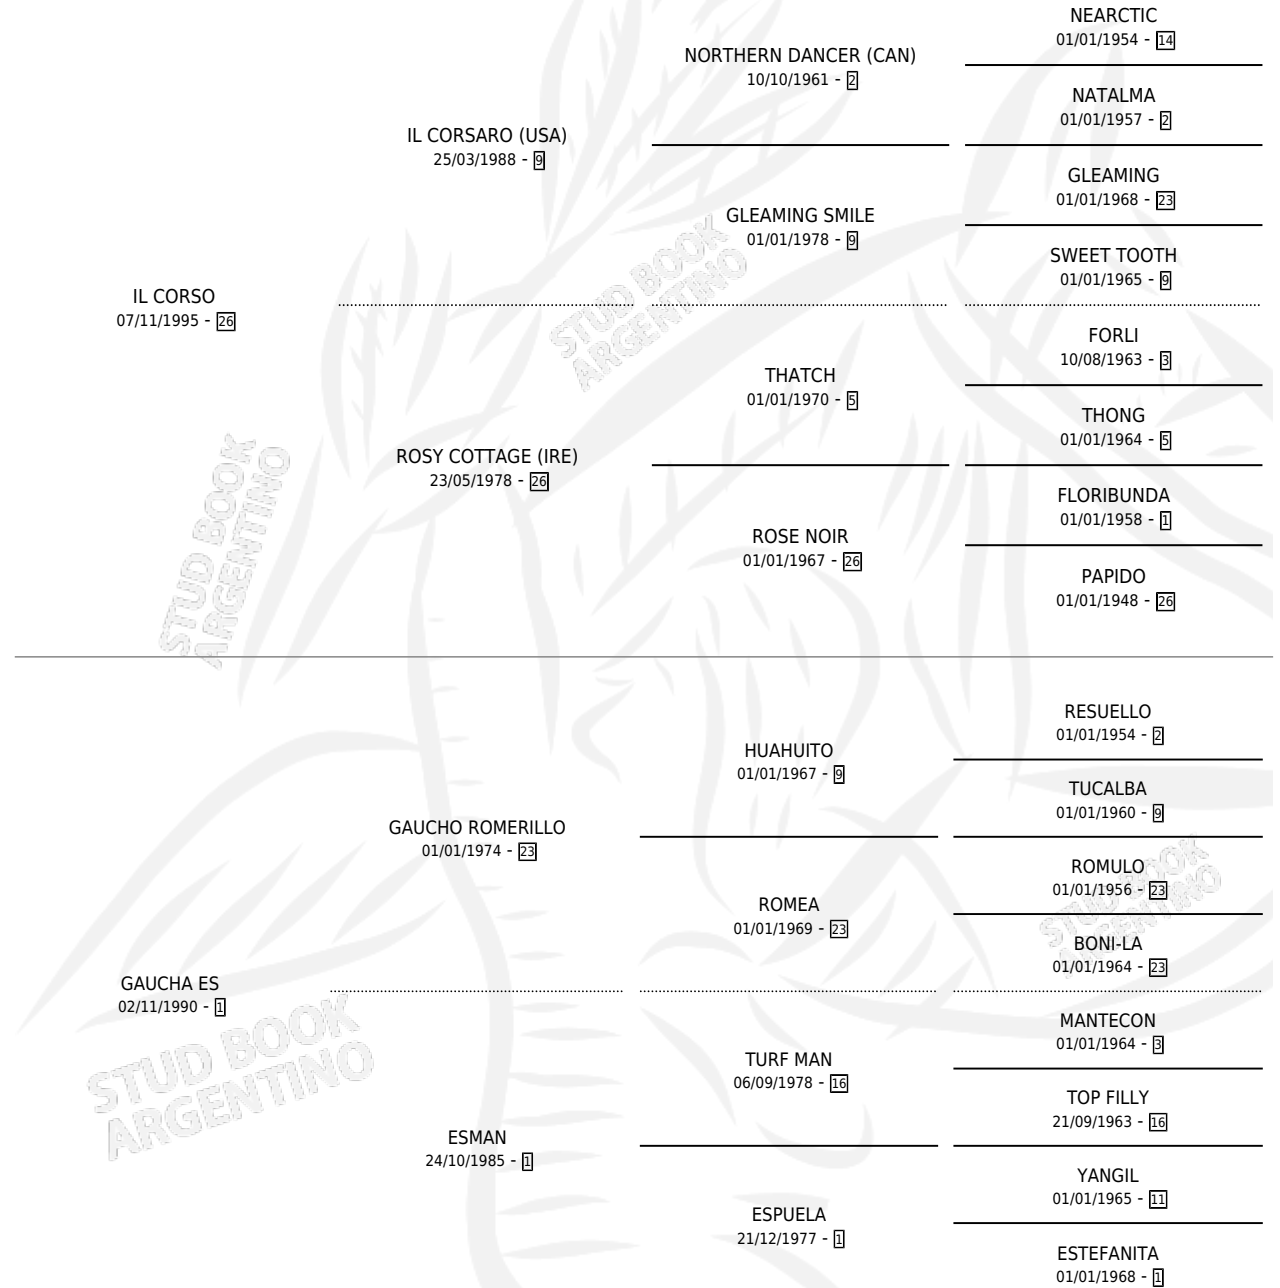

LA CORSITA

por **IL CORSO** y **GAUCHA ES** por **GAUCHO ROMERILLO**

Argentina · Hembra · Zaino Colorado · SP · 26/10/2004
Familia 1-I · Volumen 38

ESTADO

TIPIFICACIÓN SANGUÍNEA	X
TIPIFICACIÓN POR ADN	✓
PASAPORTE	X
IDENTIFICACIÓN POR MICROCHIP	X
REPRODUCTOR	X

Lugar de nacimiento: Espil

Criador: Sin dato

PEDIGREE

LA CORSITA

Datos oficiales del Stud Book Argentino

Documento generado el 14/05/2026

studbook.org.ar