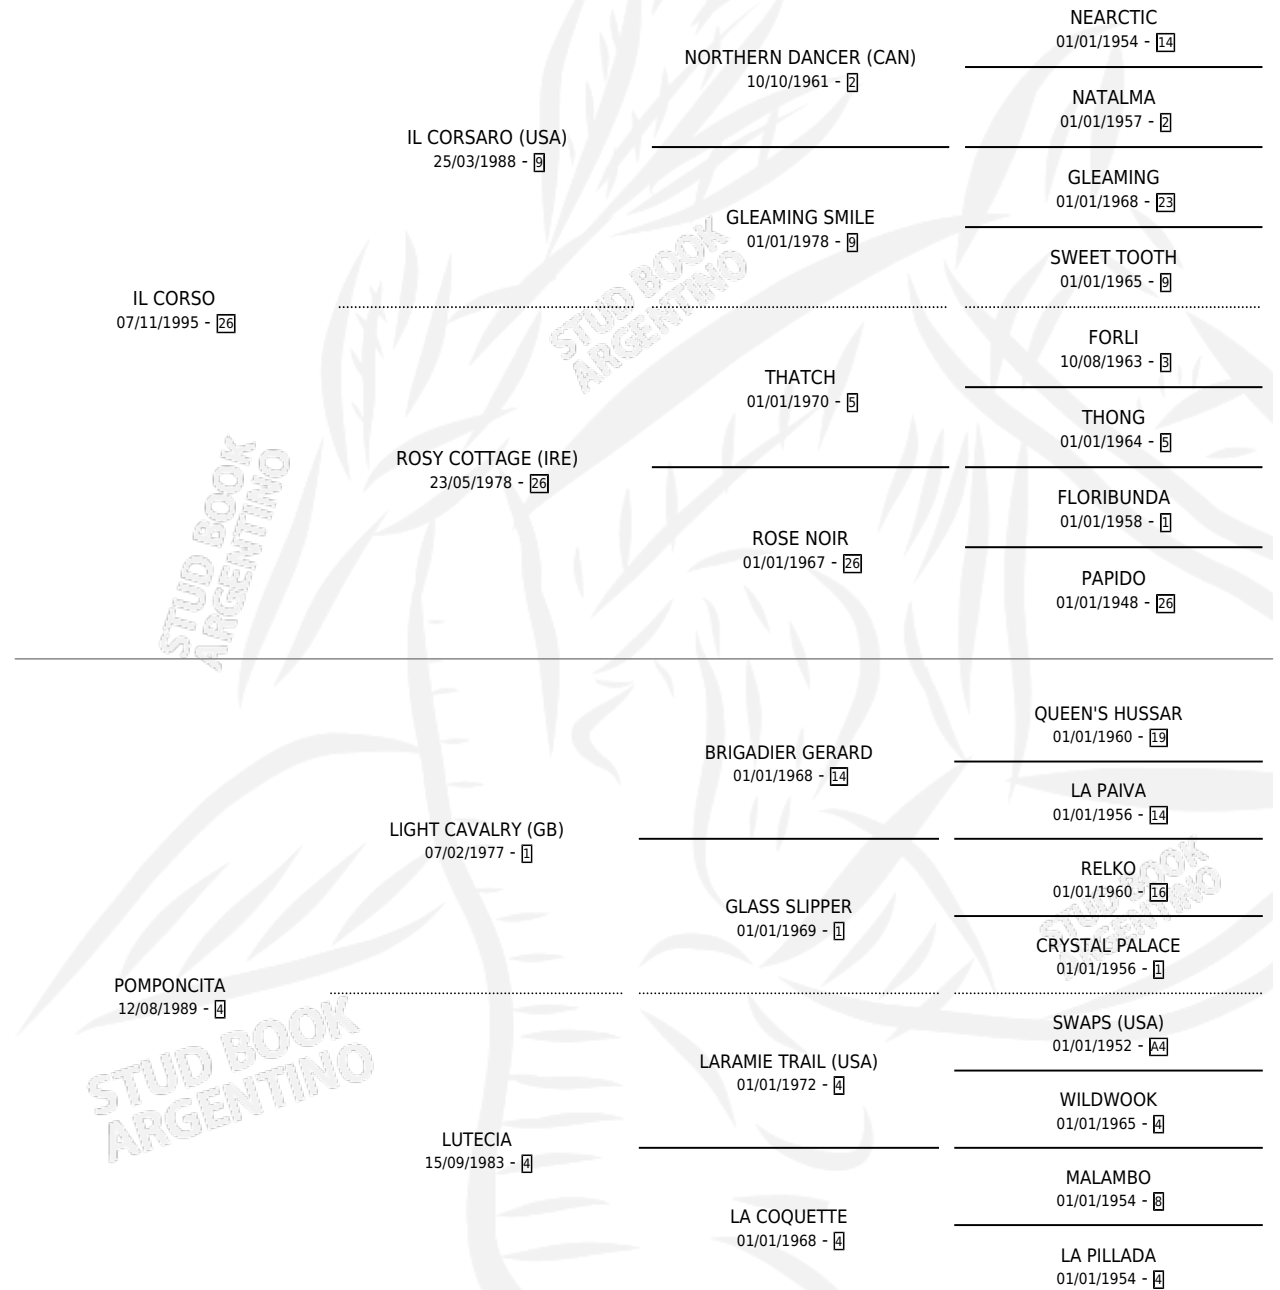

DON MERCI

por **IL CORSO** y **POMPONCITA** por **LIGHT CAVALRY (GB)**

Argentina · Macho · Zaino · SP · 16/10/2004
Familia 4-e · Volumen 38

ESTADO

| | |
|------------------------------|---|
| TIPIFICACIÓN SANGUÍNEA | X |
| TIPIFICACIÓN POR ADN | ✓ |
| PASAPORTE | X |
| IDENTIFICACIÓN POR MICROCHIP | X |
| REPRODUCTOR | X |

Lugar de nacimiento: Espil

Criador: Sin dato

PEDIGREE

DON MERCI

Datos oficiales del Stud Book Argentino

Documento generado el 06/05/2026

studbook.org.ar