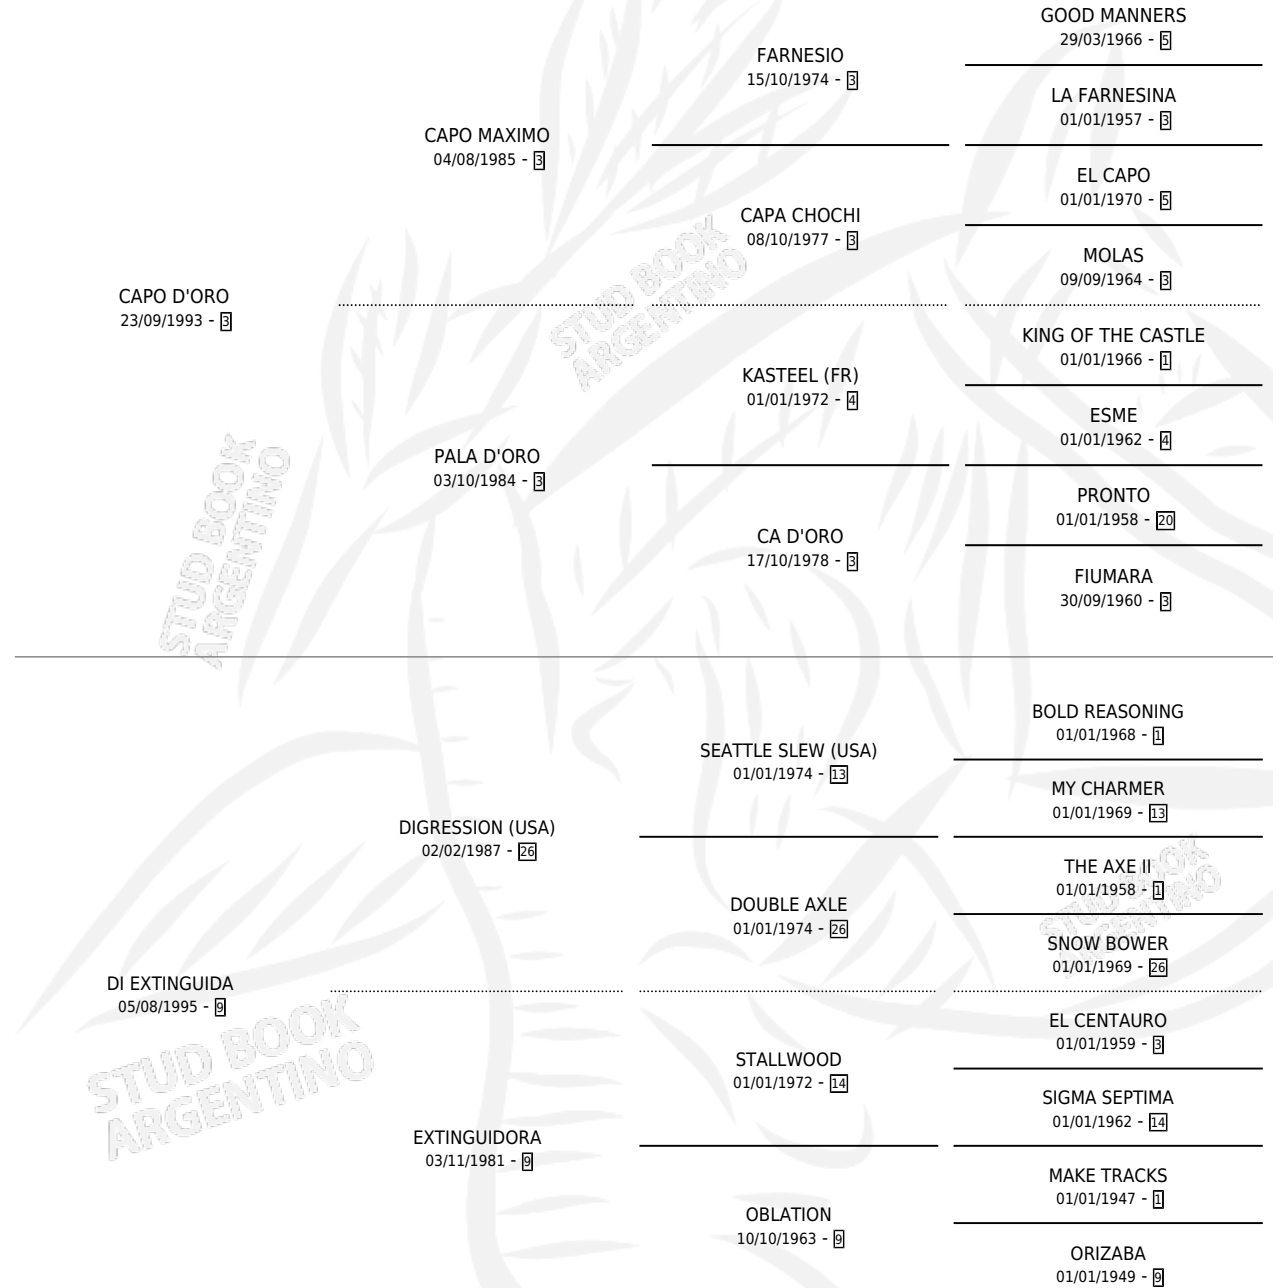

Lugar de nacimiento: Saint Francis
Criador: Guer Aike

~

HIJOS

	MACHOS	HEMBRAS
3 NACIERON	2	1
2 CORRIERON	1	1
1 GANARON	1	0

0	0	0
GANADORES CL	GANADORES GR	GANADORES G1

PEDIGREE

CAMPAÑA

Solo carreras oficiales de Argentina