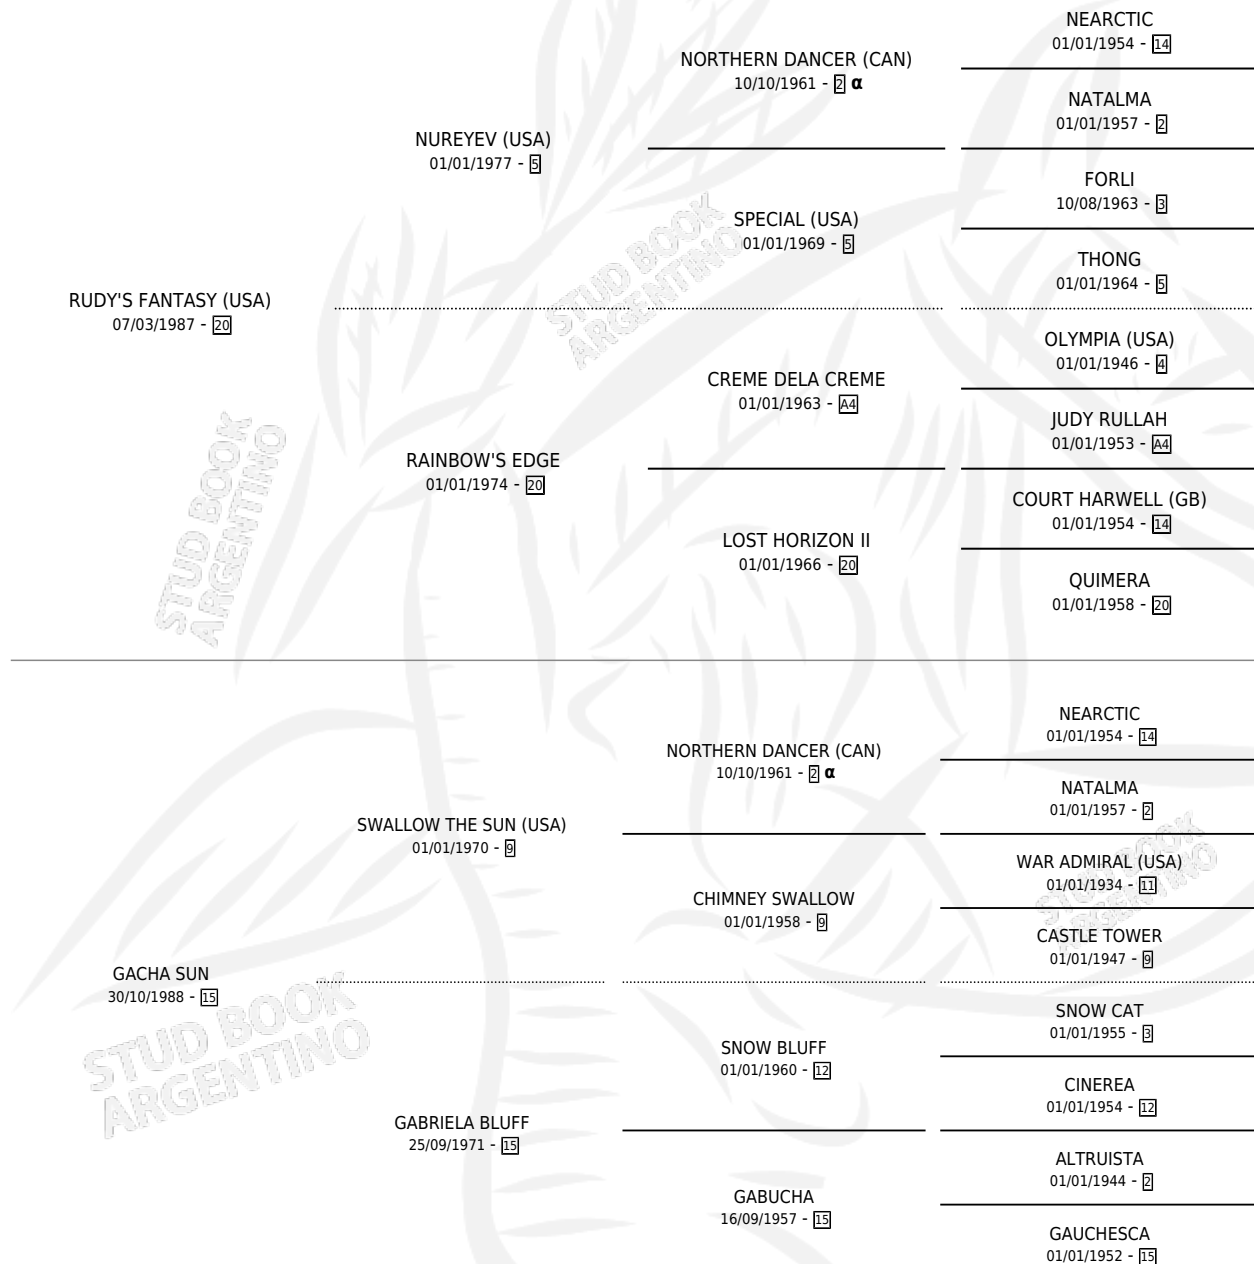

RUSTICO

por RUDY'S FANTASY (USA) y GACHA SUN por SWALLOW THE SUN (USA)

Argentina · Macho · Zaino Colorado · SP · 29/10/2004
Familia 15 · Volumen 38

ESTADO

TIPIFICACIÓN SANGUÍNEA	X
TIPIFICACIÓN POR ADN	✓
PASAPORTE	X
IDENTIFICACIÓN POR MICROCHIP	X
REPRODUCTOR	X

Lugar de nacimiento: Alentue
Criador: Alentue

PEDIGREE

INBREEDING : α

RUSTICO

Datos oficiales del Stud Book Argentino

Documento generado el 02/05/2026

studbook.org.ar