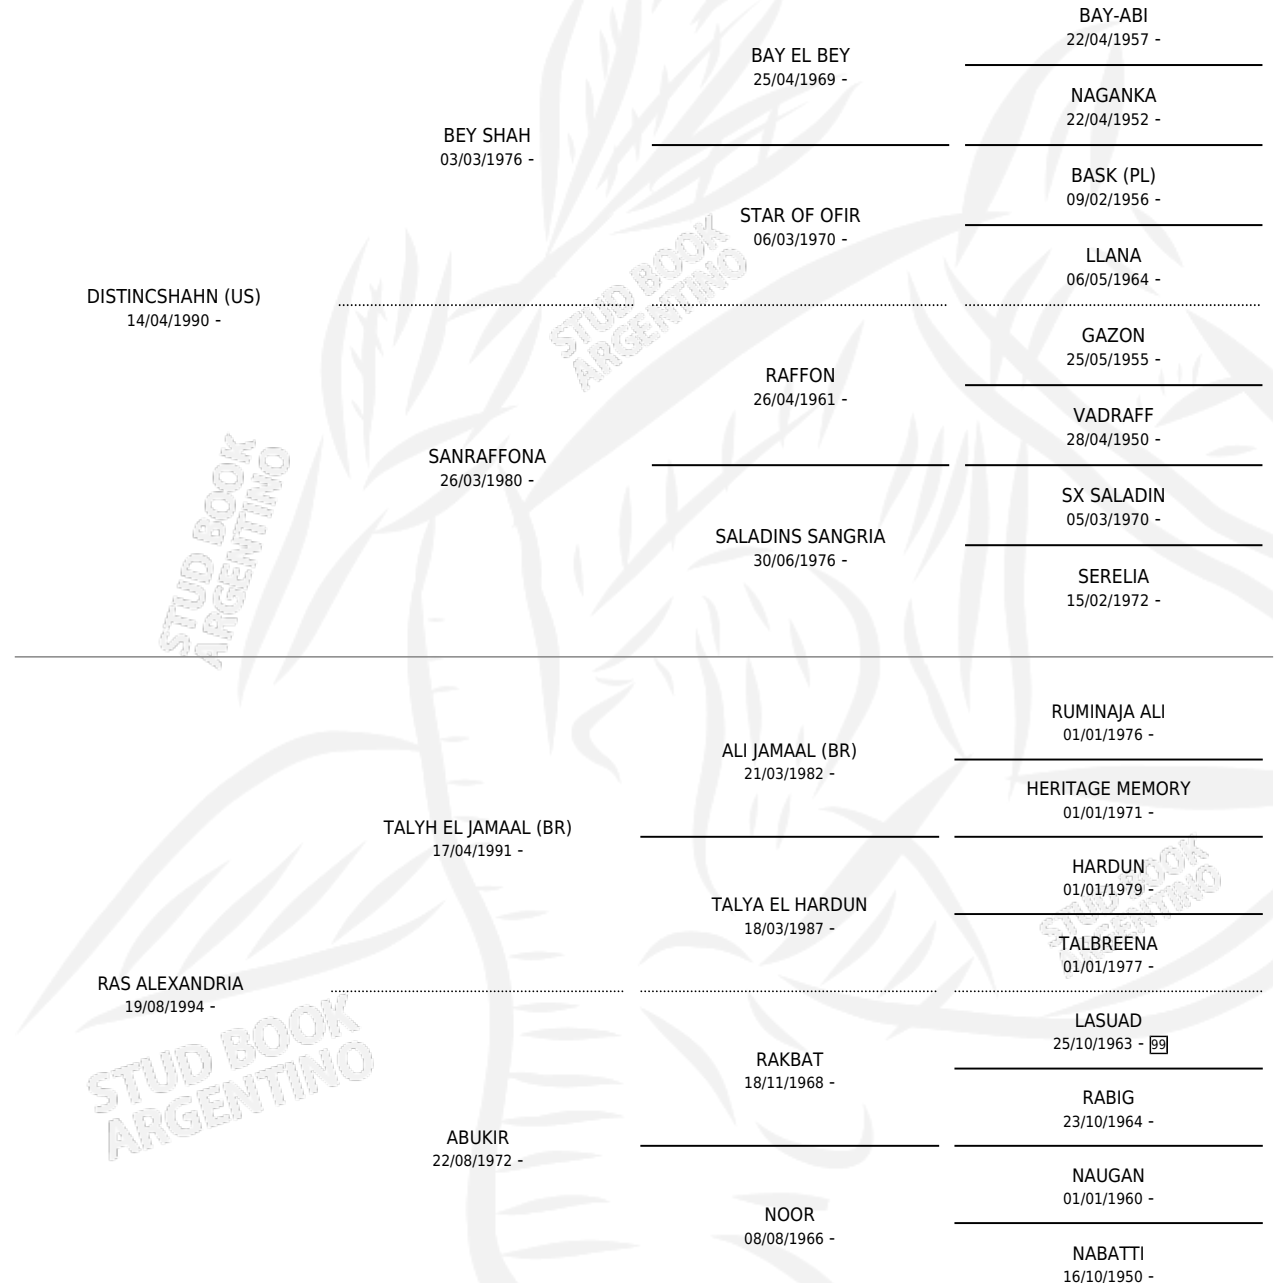

RAS DISTRAIDA

por **DISTINC SHAHN (US)** y **RAS ALEXANDRIA** por **TALYH EL JAMAAL (BR)**

Argentina · Hembra · Zaino Colorado · AP · 26/10/2004
Familia · Volumen 38

ESTADO

TIPIFICACIÓN SANGUÍNEA	X
TIPIFICACIÓN POR ADN	✓
PASAPORTE	✓
IDENTIFICACIÓN POR MICROCHIP	X
REPRODUCTOR	✓

Lugar de nacimiento: Las Cortaderas

Criador: Las Cortaderas

~

HIJOS

	MACHOS	HEMBRAS
9 NACIERON	5	4
SIN ACTUACIONES		

PEDIGREE