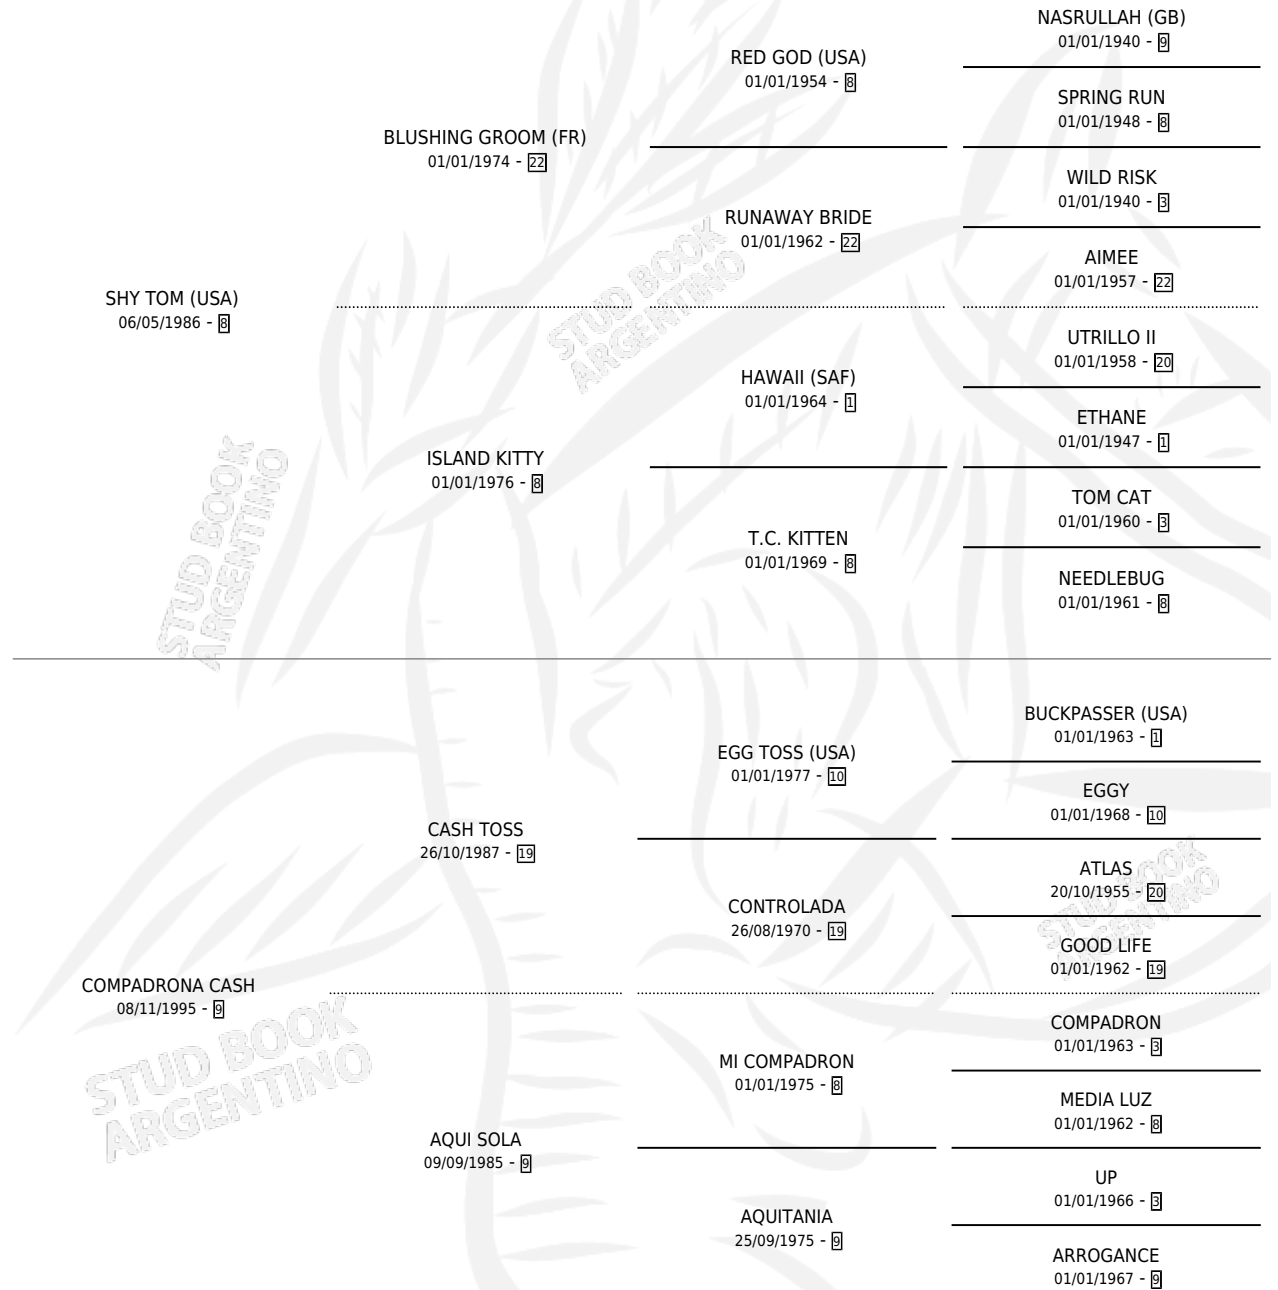

SHY COMPADRONA

por SHY TOM (USA) y COMPADRONA CASH por CASH TOSS

Argentina · Hembra · Alazan · SP · 23/10/2004
Familia 9 · Volumen 38

ESTADO

TIPIFICACIÓN SANGUÍNEA	X
TIPIFICACIÓN POR ADN	✓
PASAPORTE	X
IDENTIFICACIÓN POR MICROCHIP	X
REPRODUCTOR	✓

Lugar de nacimiento: Campo particular

Criador: Riobo Carlos Maria

PEDIGREE

CAMPAÑA

Solo carreras oficiales de Argentina

POR EDAD

EDAD	CC	1°	2°	3°	4°	5°	NP	CLC	CLG	CLCG1	CLGG1	IMPORTE	GANANCIA / CC
4 AÑOS	1	0	0	0	0	0	1	0	0	0	0	\$0	\$0
TOTALES	1	0	0	0	0	0	1	0	0	0	0	\$0	\$0
%		0.0%	0.0%	0.0%	0.0%	0.0%	100%	0.0%	0.0%	0.0%	0.0%		