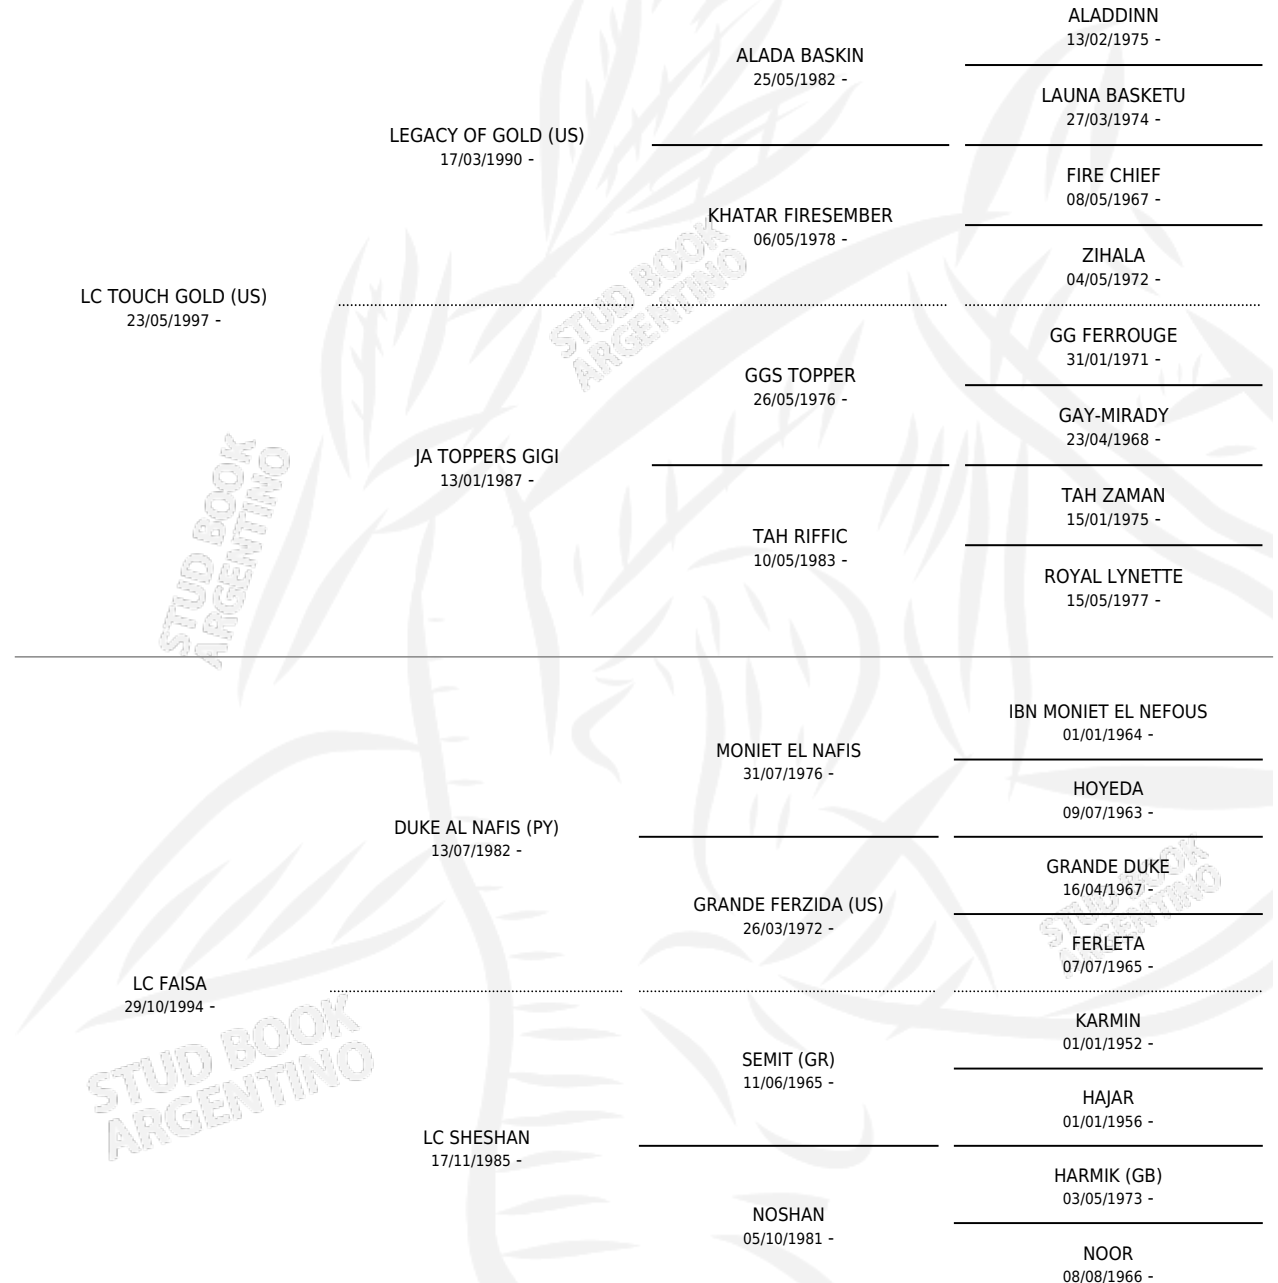

LOPE

por LC TOUCH GOLD (US) y LC FAISA por DUKE AL NAFIS (PY)

Argentina · Macho · Zaino · AP · 14/08/2004
Familia · Volumen 38

ESTADO

TIPIFICACIÓN SANGUÍNEA	X
TIPIFICACIÓN POR ADN	✓
PASAPORTE	X
IDENTIFICACIÓN POR MICROCHIP	X
REPRODUCTOR	X

Lugar de nacimiento: La Rosines

Criador: Sin dato

PEDIGREE

LOPE

Datos oficiales del Stud Book Argentino

Documento generado el 10/05/2026

studbook.org.ar