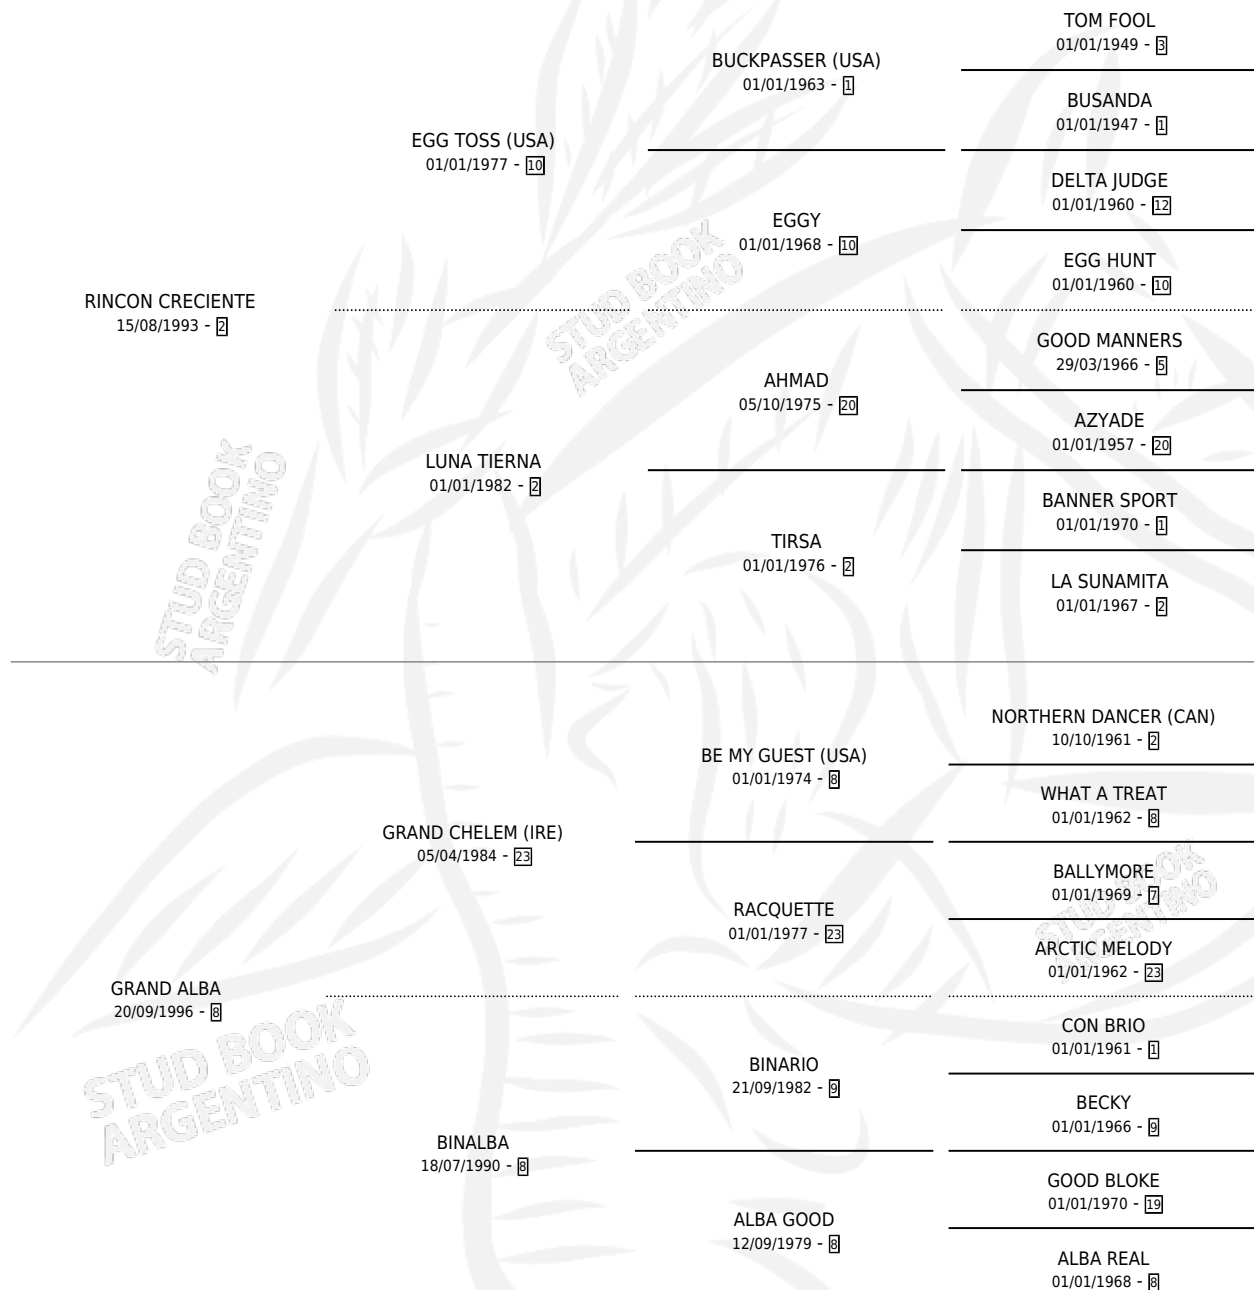

DON WILLY

por RINCON CRECIENTE y GRAND ALBA por GRAND CHELEM (IRE)

Argentina · Macho · Alazan · SP · 01/11/2004
Familia 8-g · Volumen 38

ESTADO

TIPIFICACIÓN SANGUÍNEA	X
TIPIFICACIÓN POR ADN	✓
PASAPORTE	✓
IDENTIFICACIÓN POR MICROCHIP	X
REPRODUCTOR	X

Lugar de nacimiento: El Tropol
Criador: Sin dato

PEDIGREE