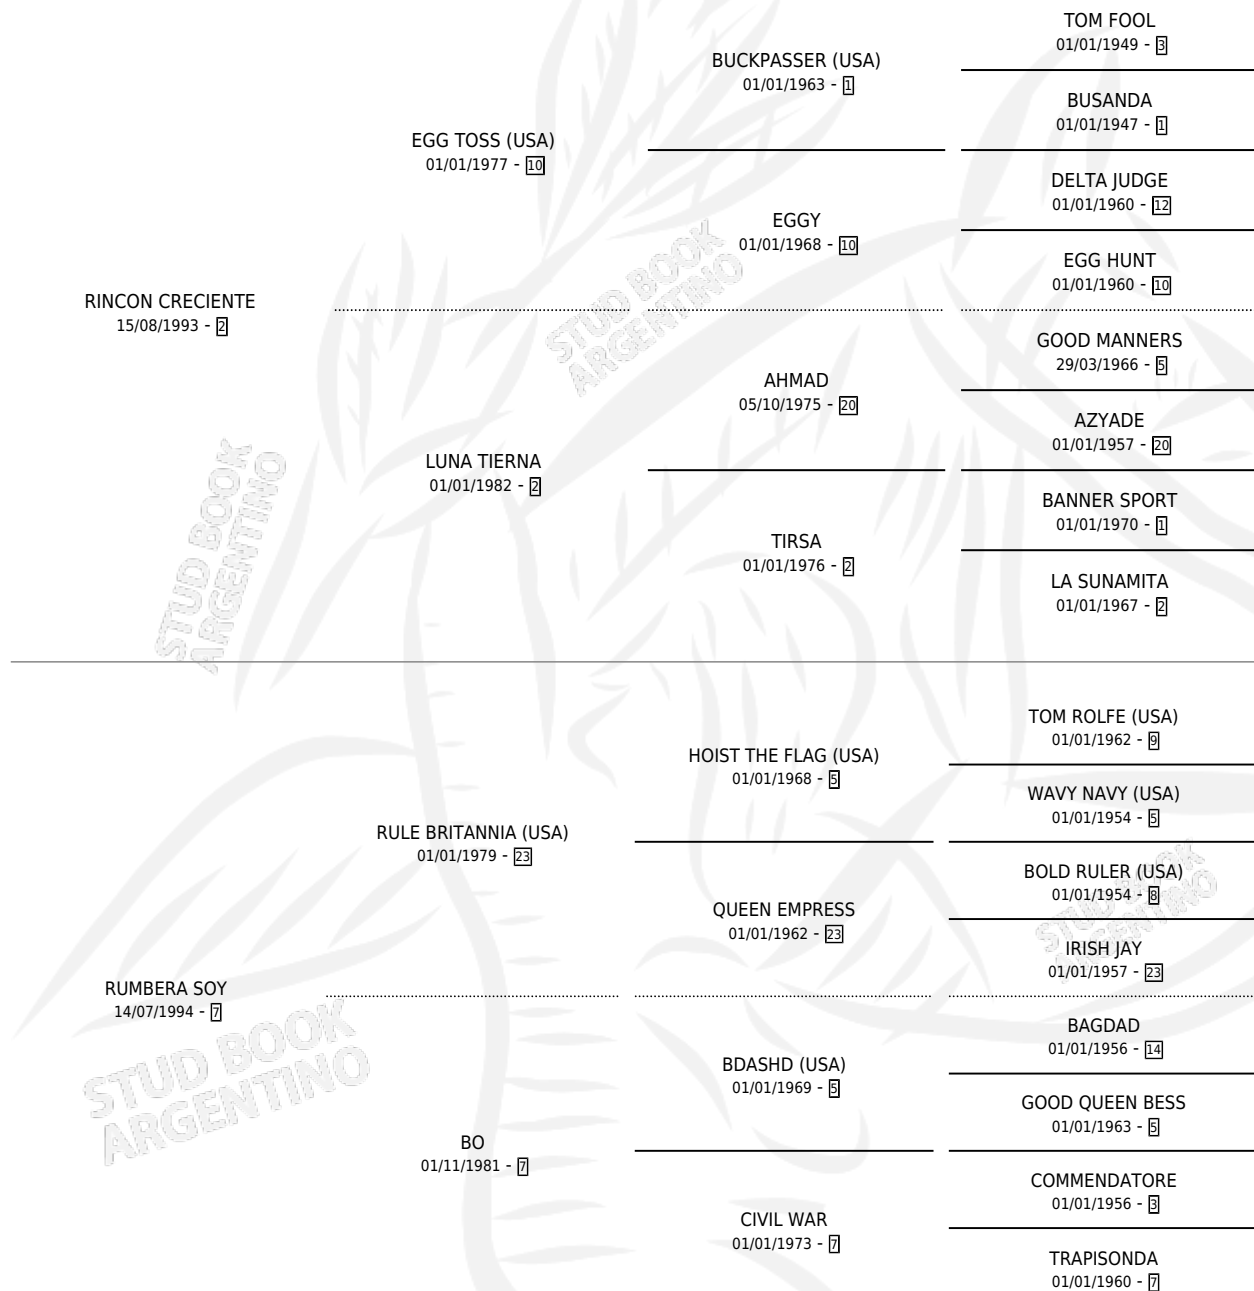

SOY CREYENTE

por RINCON CRECIENTE y RUMBERA SOY por RULE
BRITANNIA (USA)

Argentina · Macho · Alazan · SP · 13/10/2004
Familia 7 · Volumen 38

ESTADO

TIPIFICACIÓN SANGUÍNEA	X
TIPIFICACIÓN POR ADN	✓
PASAPORTE	X
IDENTIFICACIÓN POR MICROCHIP	X
REPRODUCTOR	X

Lugar de nacimiento: El Tropol

Criador: Sin dato

PEDIGREE

SOY CREYENTE

Datos oficiales del Stud Book Argentino

Documento generado el 12/06/2026

studbook.org.ar