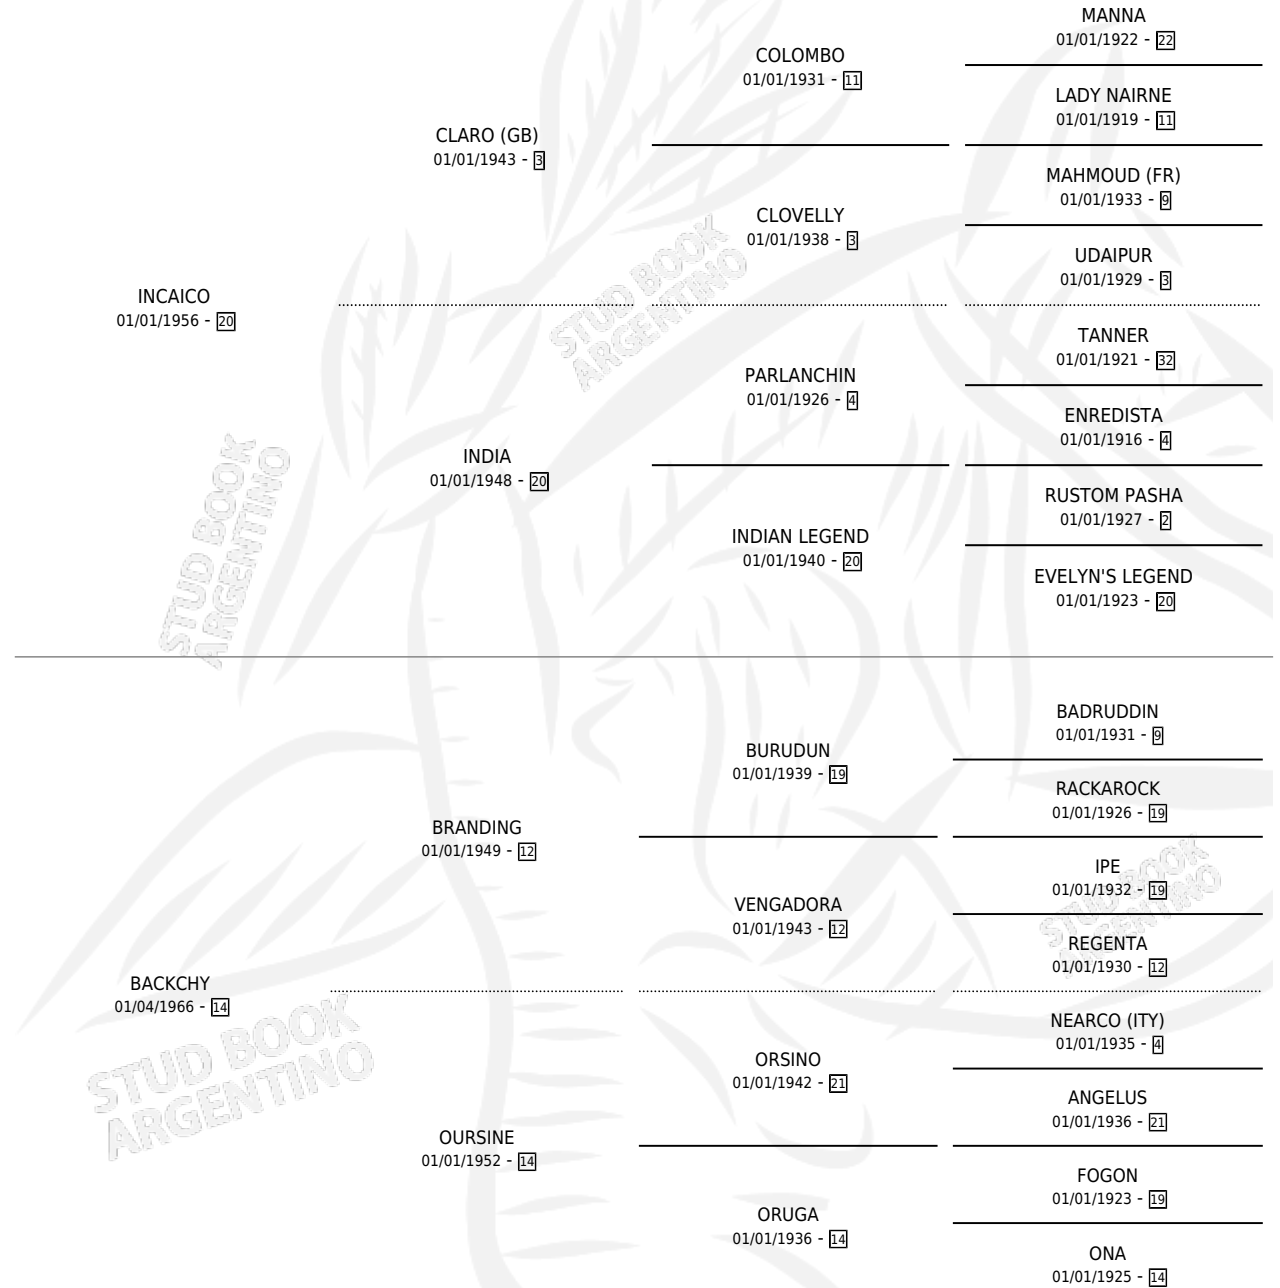

# ROBERTO EFE

por INCAICO y BACKCHY por BRANDING

Argentina · Macho · Zaino · SP · 23/10/1974  
Familia 14-f · Volumen 28

## ESTADO

TIPIFICACIÓN SANGUÍNEA	X
TIPIFICACIÓN POR ADN	X
PASAPORTE	X
IDENTIFICACIÓN POR MICROCHIP	X
REPRODUCTOR	X

**Lugar de nacimiento:** Campo particular

**Criador:** Sin dato

## PEDIGREE