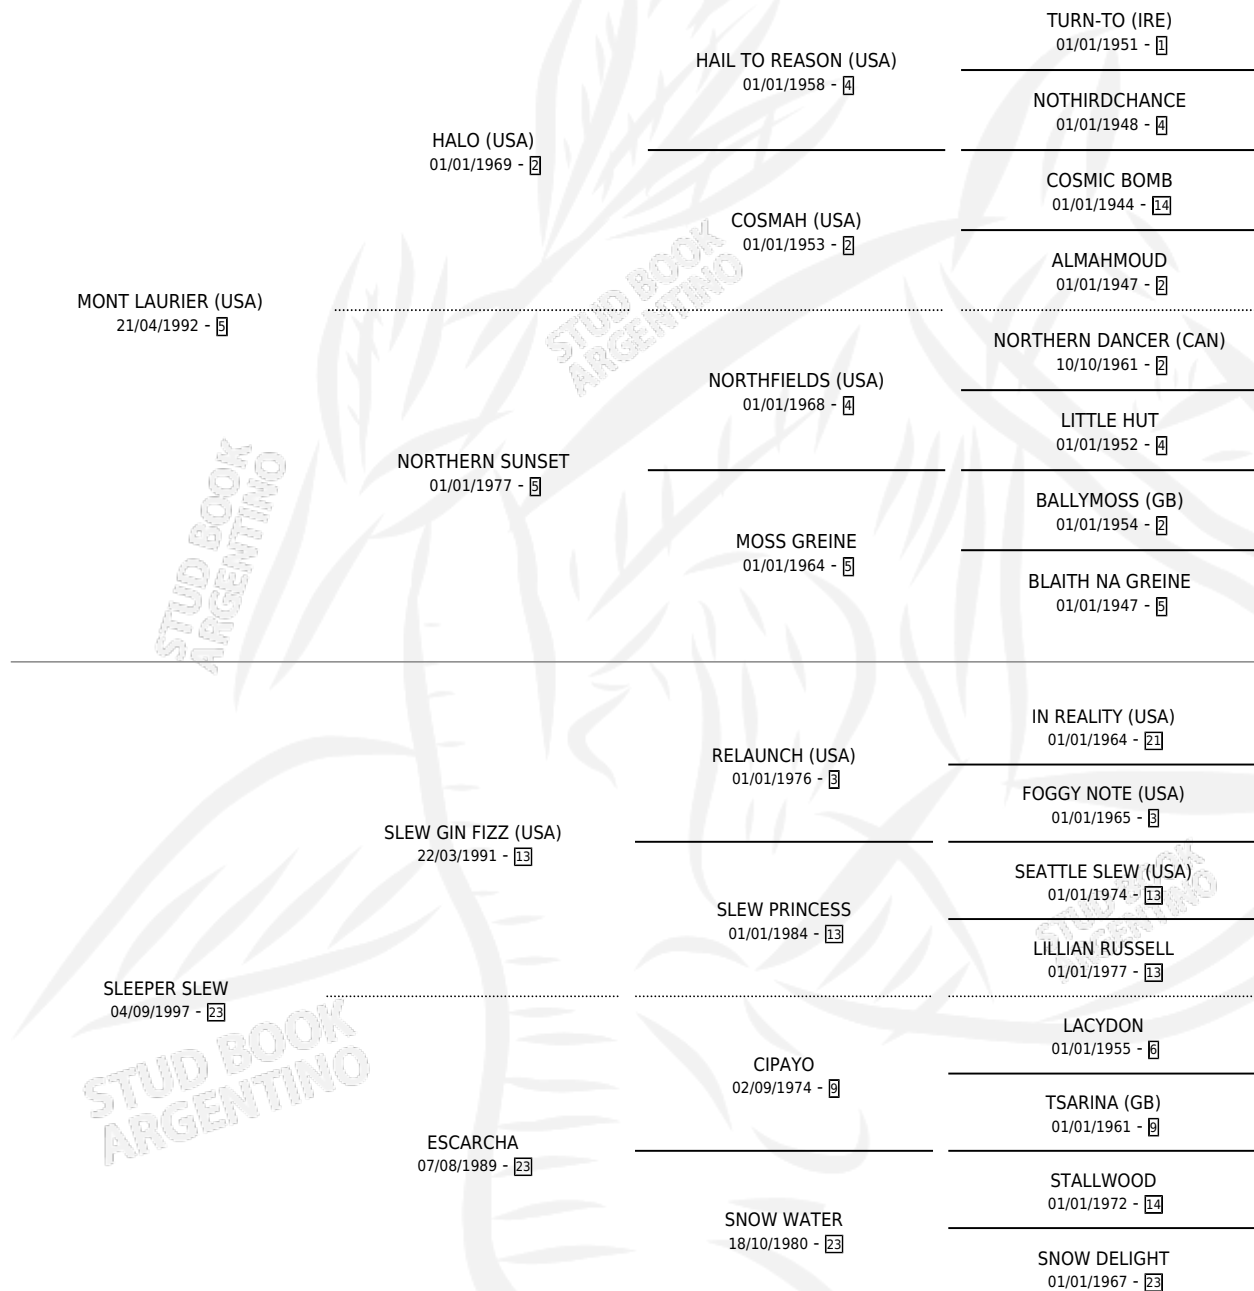

MONT SLEW

por MONT LAURIER (USA) y SLEEPER SLEW por SLEW
GIN FIZZ (USA)

Argentina · Macho · Tordillo · SP · 01/11/2004
Familia 23-a · Volumen 38

ESTADO

TIPIFICACIÓN SANGUÍNEA	X
TIPIFICACIÓN POR ADN	✓
PASAPORTE	X
IDENTIFICACIÓN POR MICROCHIP	X
REPRODUCTOR	X

Lugar de nacimiento: Los Durmientes

Criador: Los Durmientes

PEDIGREE

CAMPAÑA

Solo carreras oficiales de Argentina

POR EDAD

EDAD	CC	1°	2°	3°	4°	5°	NP	CLC	CLG	CLCG1	CLGG1	IMPORTE	GANANCIA / CC
3 AÑOS	3	0	0	0	0	0	3	0	0	0	0	\$0	\$0
TOTALES	3	0	0	0	0	0	3	0	0	0	0	\$0	\$0
%		0.0%	0.0%	0.0%	0.0%	0.0%	100%	0.0%	0.0%	0.0%	0.0%		