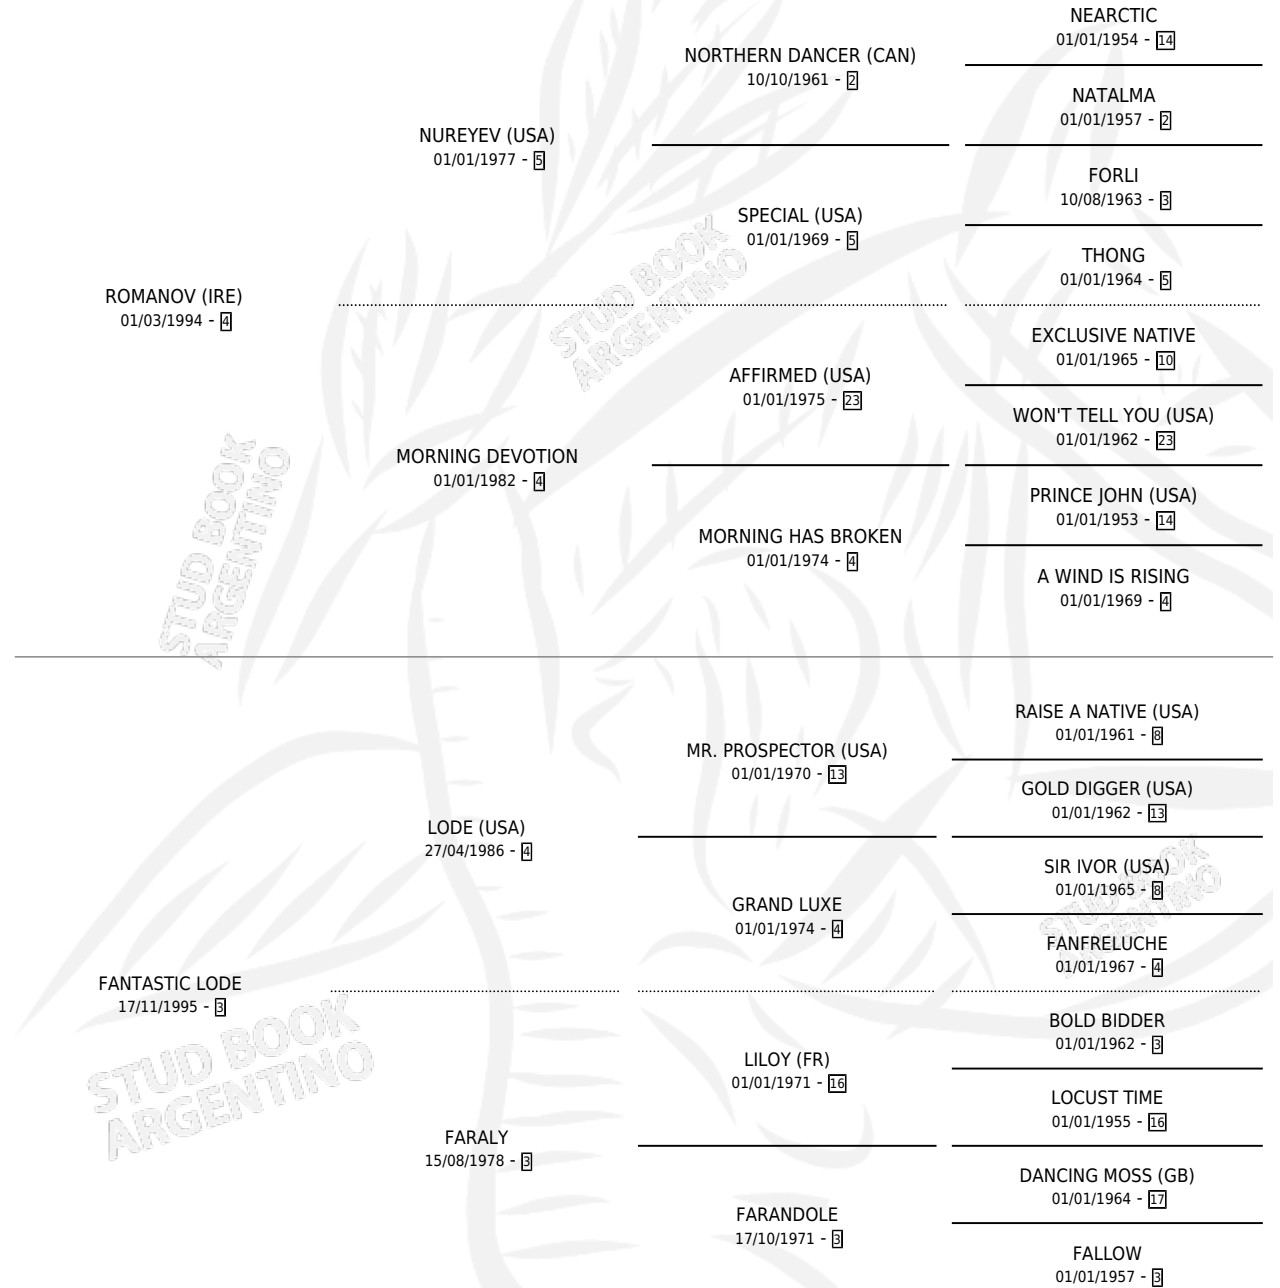

FANTASTIC RO

por ROMANOV (IRE) y FANTASTIC LODE por LODE (USA)

Argentina · Hembra · Zaino · SP · 03/10/2004
Familia 3-i · Volumen 38

ESTADO

TIPIFICACIÓN SANGUÍNEA	X
TIPIFICACIÓN POR ADN	✓
PASAPORTE	X
IDENTIFICACIÓN POR MICROCHIP	X
REPRODUCTOR	X

Lugar de nacimiento: San Lorenzo de Areco
Criador: El Eden

PEDIGREE

FANTASTIC RO

Datos oficiales del Stud Book Argentino

Documento generado el 09/05/2026

studbook.org.ar