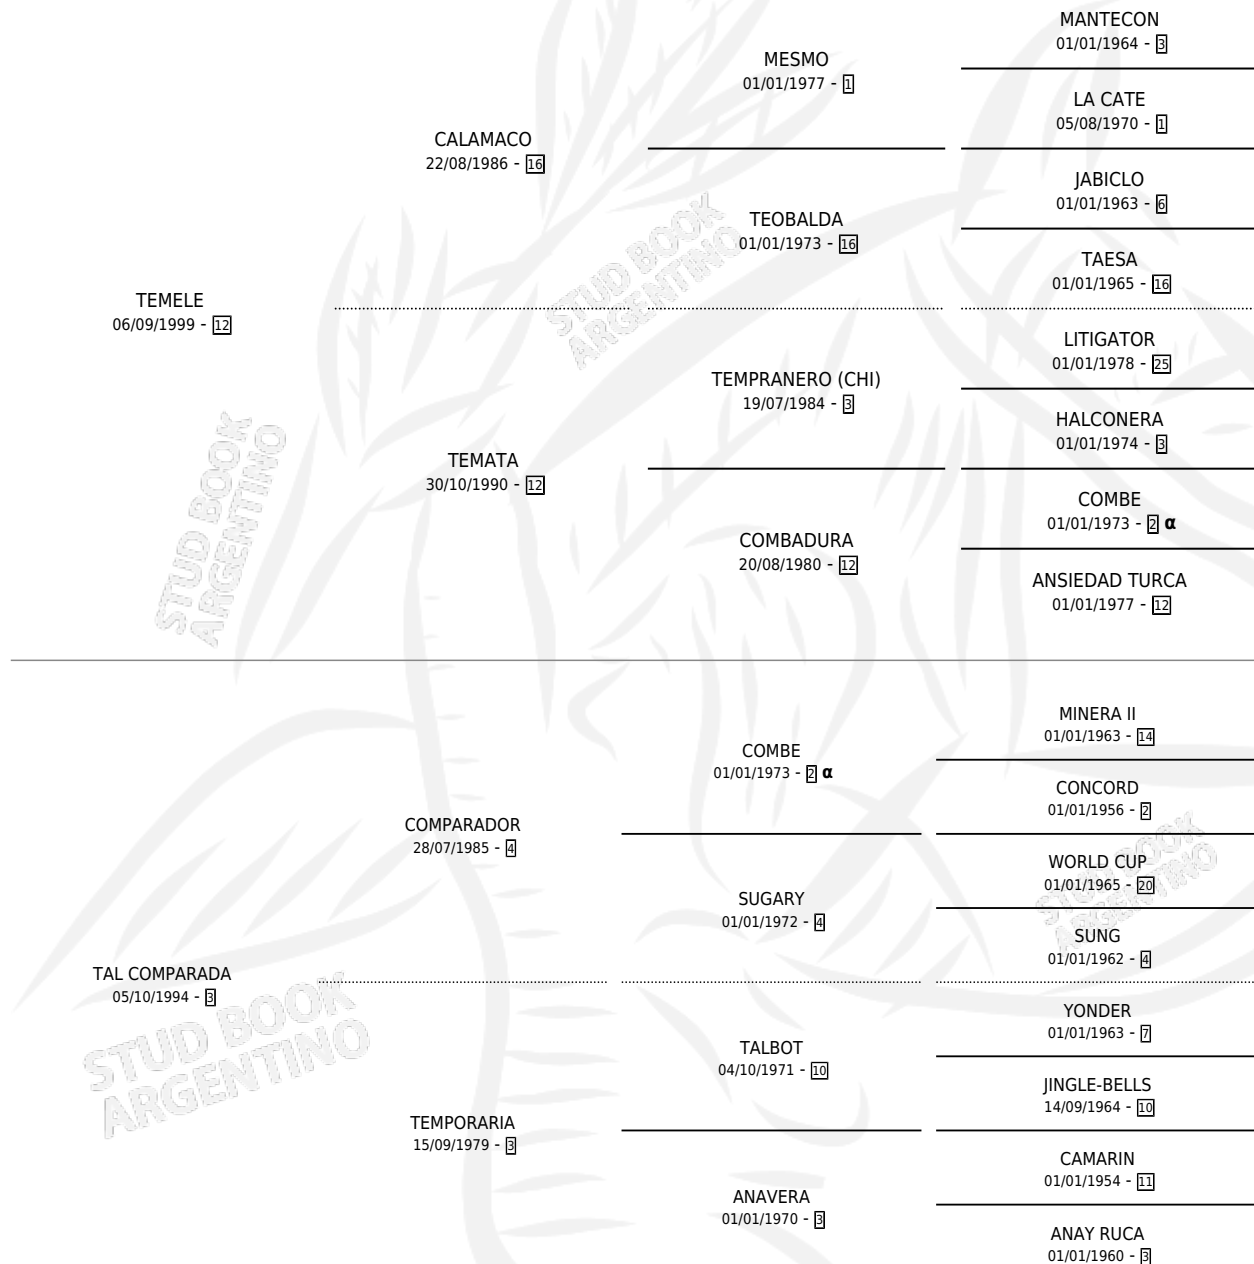

TEME COMO TAL

por TEMELE y TAL COMPARADA por COMPARADOR

Argentina · Hembra · Alazan · SP · 03/11/2004
Familia 3 · Volumen 38

ESTADO

TIPIFICACIÓN SANGUÍNEA	X
TIPIFICACIÓN POR ADN	✓
PASAPORTE	X
IDENTIFICACIÓN POR MICROCHIP	X
REPRODUCTOR	X

Lugar de nacimiento: El Trece

Criador: El Trece

PEDIGREE

INBREEDING : α

TEME COMO TAL

Datos oficiales del Stud Book Argentino

Documento generado el 12/06/2026

studbook.org.ar