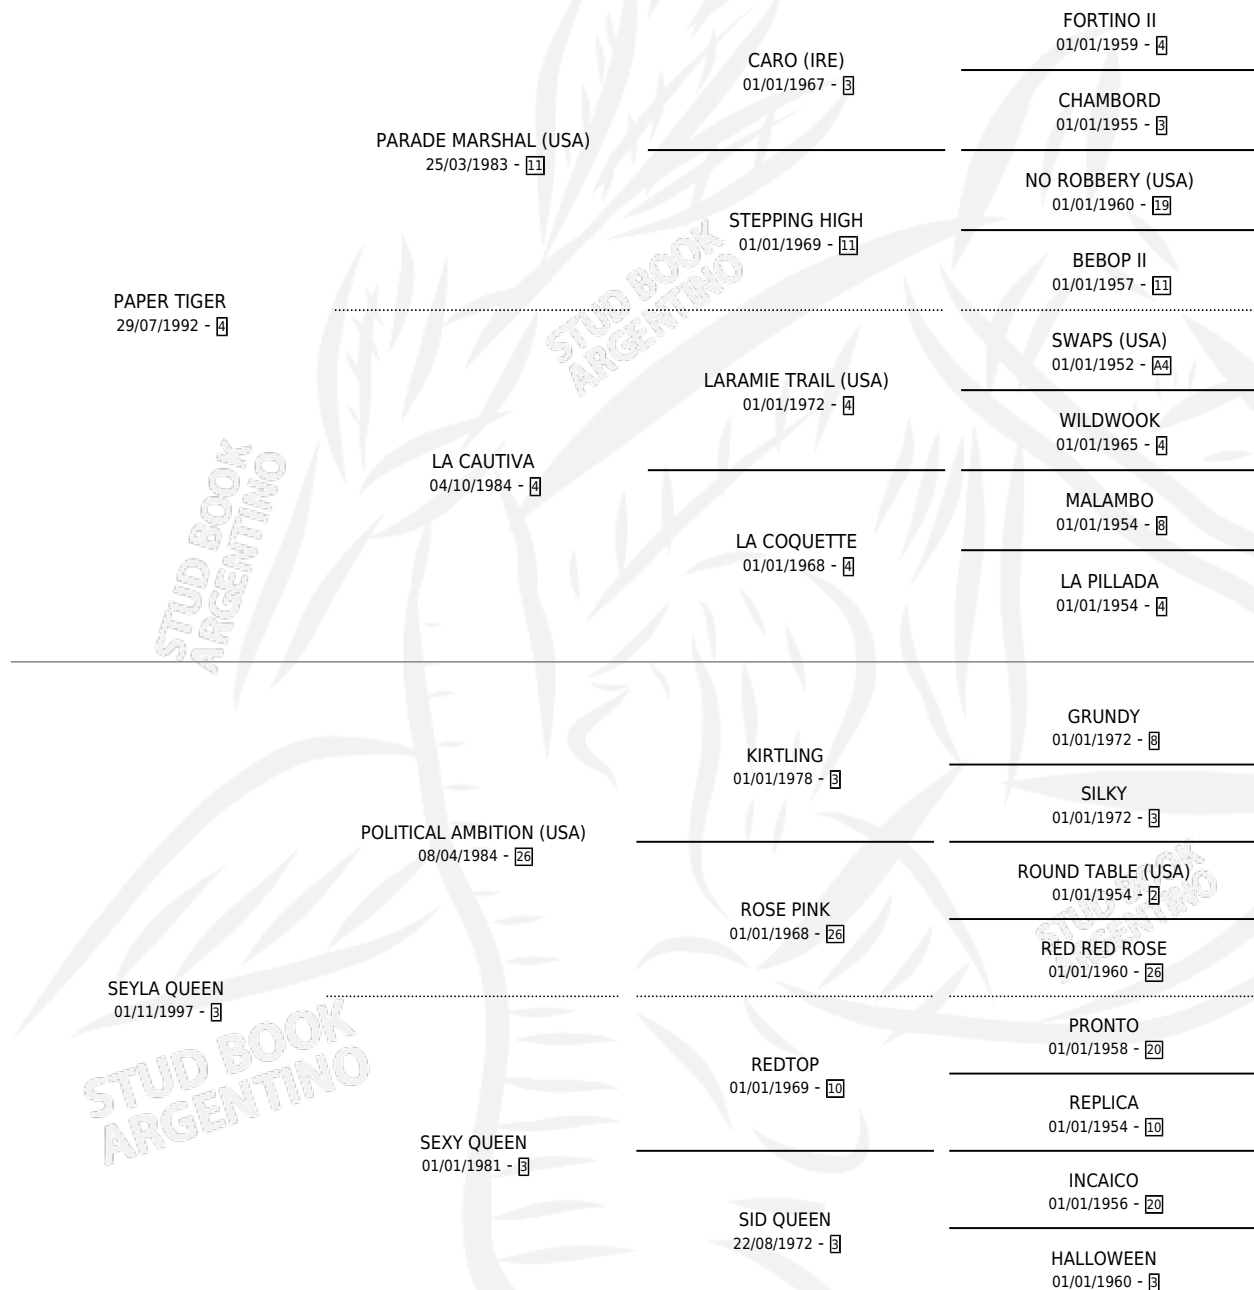

SEYLA PAY

por PAPER TIGER y SEYLA QUEEN por POLITICAL
AMBITION (USA)

Argentina · Hembra · Alazan · SP · 05/10/2004
Familia 3-d · Volumen 38

ESTADO

TIPIFICACIÓN SANGUÍNEA	✓
TIPIFICACIÓN POR ADN	✓
PASAPORTE	X
IDENTIFICACIÓN POR MICROCHIP	X
REPRODUCTOR	✓

Lugar de nacimiento: Los Tres Potrillos
Criador: Fahey Raul Abel

~

HIJOS

	MACHOS	HEMBRAS
5 NACIERON	3	2
2 CORRIERON	2	0

SIN ACTUACIONES

PEDIGREE

CAMPAÑA

Solo carreras oficiales de Argentina