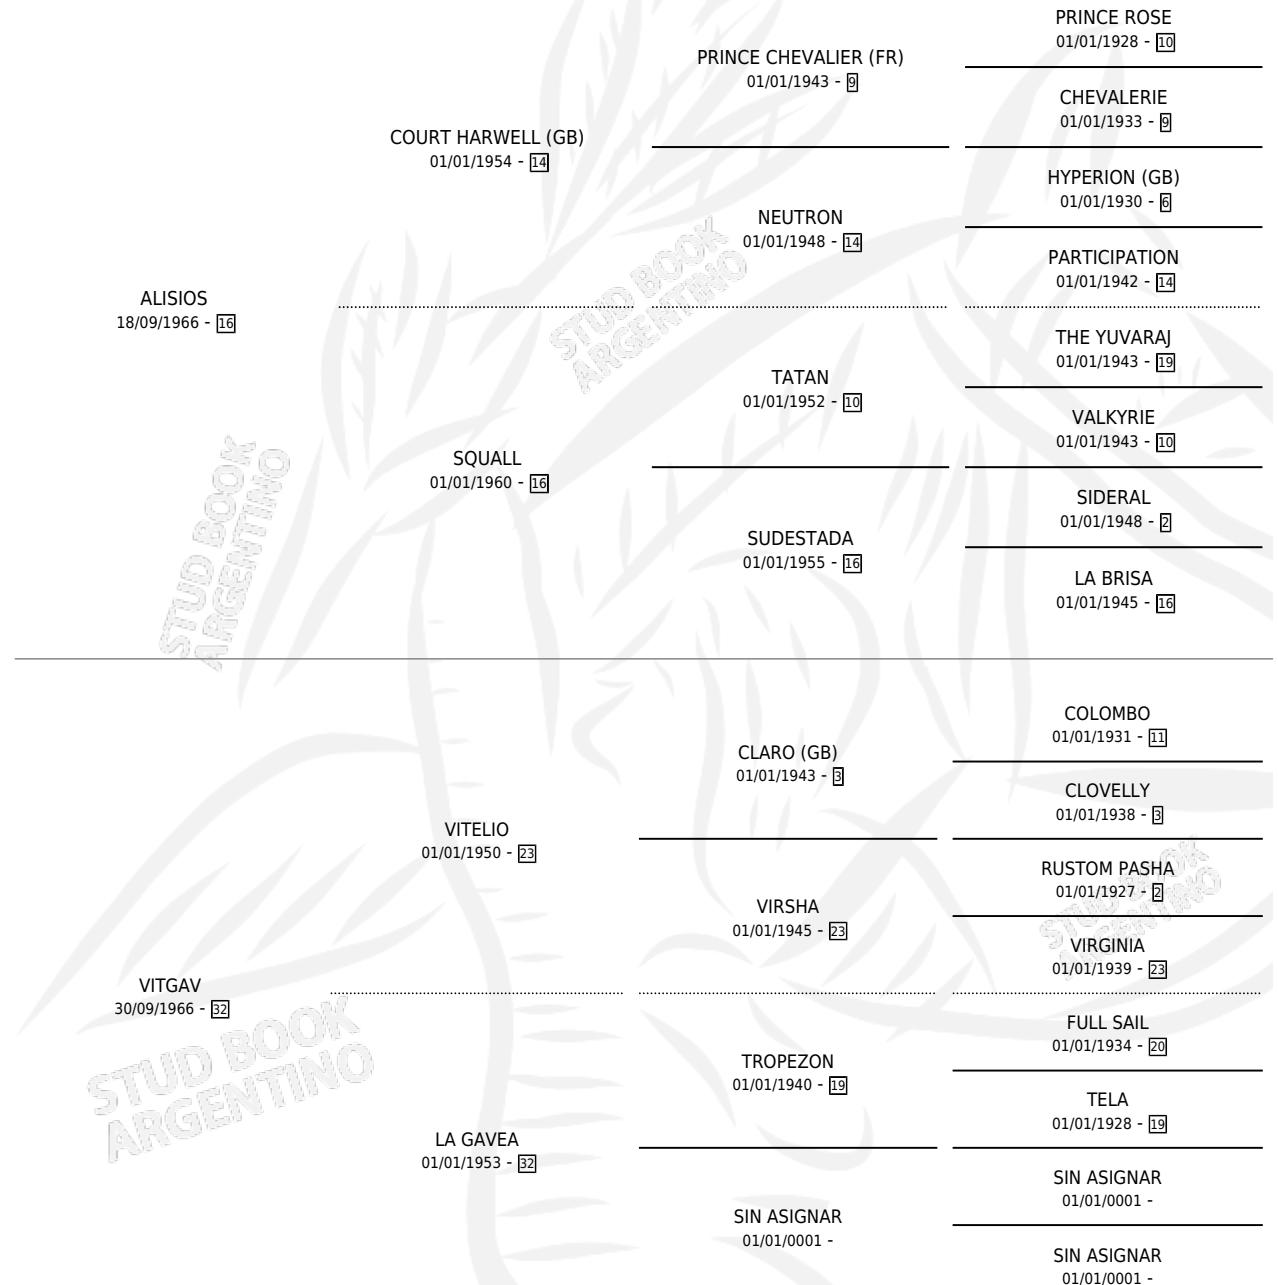

VIALAMA

por ALISIOS y VITGAV por VITELIO

Argentina · Macho · Zaino · SP · 26/10/1974
Familia 32 · Volumen 28

ESTADO

| | |
|------------------------------|---|
| TIPIFICACIÓN SANGUÍNEA | X |
| TIPIFICACIÓN POR ADN | X |
| PASAPORTE | X |
| IDENTIFICACIÓN POR MICROCHIP | X |
| REPRODUCTOR | X |

Lugar de nacimiento: Campo particular

Criador: Sin dato

PEDIGREE

VIALAMA

Datos oficiales del Stud Book Argentino

Documento generado el 10/05/2026

studbook.org.ar