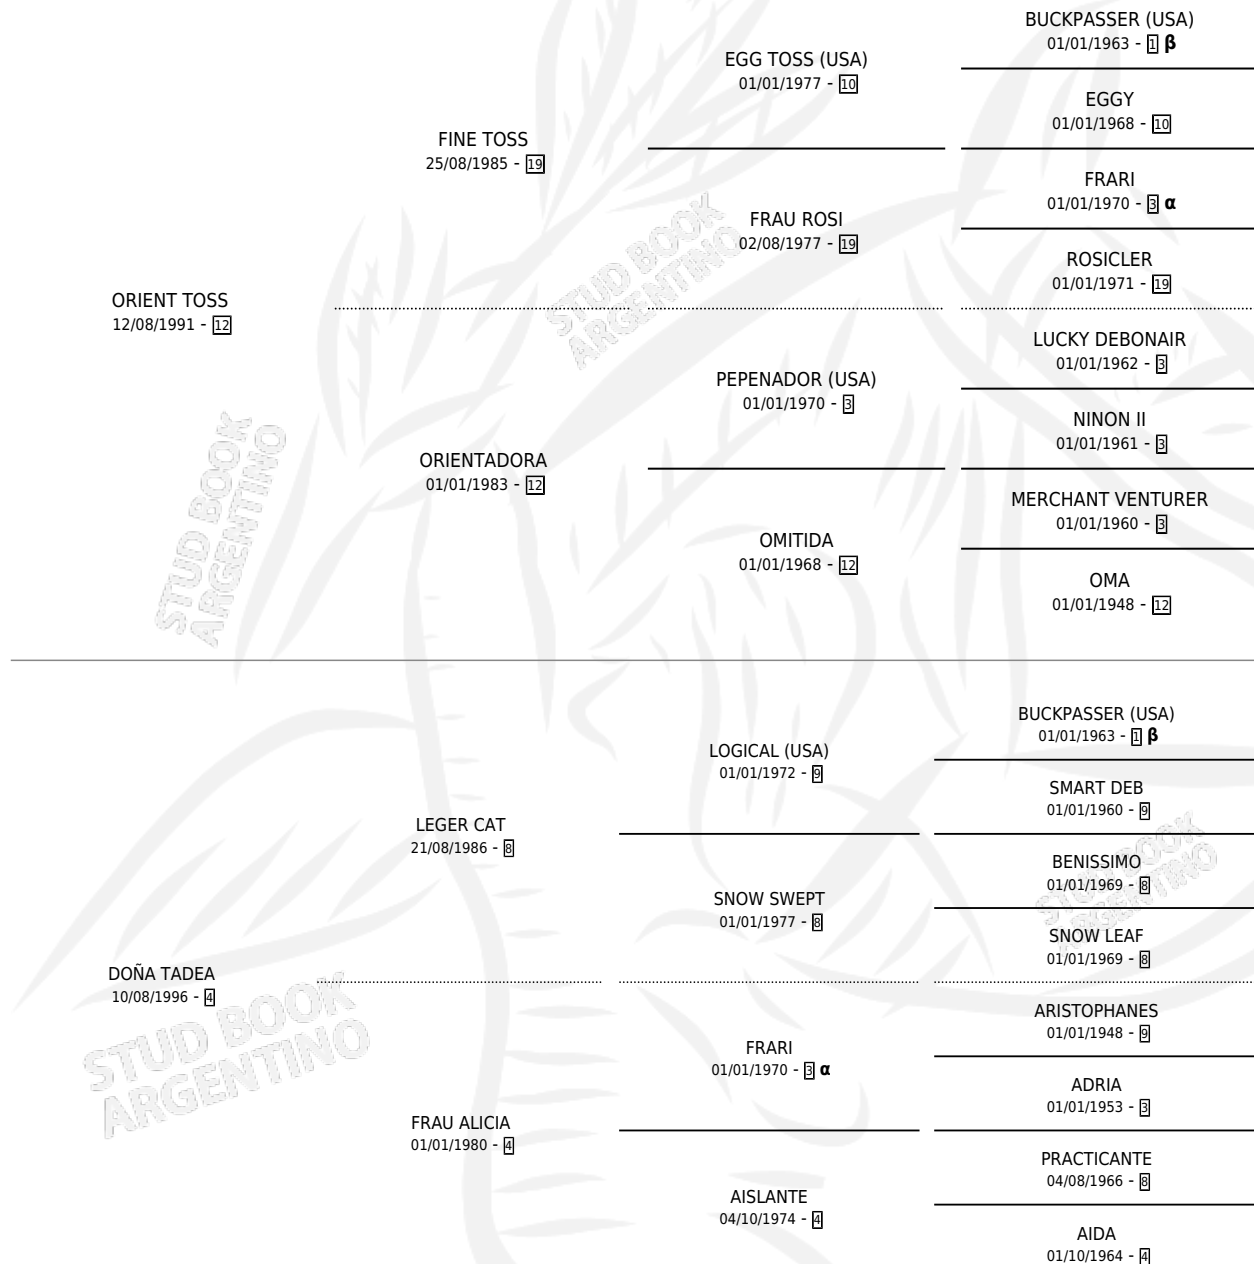

# LEGITIMO TOSS

por ORIENT TOSS y DOÑA TADEA por LEGER CAT

Argentina · Macho · Zaino · SP · 15/10/2004  
Familia 4-b · Volumen 38

## ESTADO

TIPIFICACIÓN SANGUÍNEA	X
TIPIFICACIÓN POR ADN	✓
PASAPORTE	X
IDENTIFICACIÓN POR MICROCHIP	X
REPRODUCTOR	X

**Lugar de nacimiento:** La Magdalena

**Criador:** Sin dato

## PEDIGREE

INBREEDING :  $\alpha, \beta$