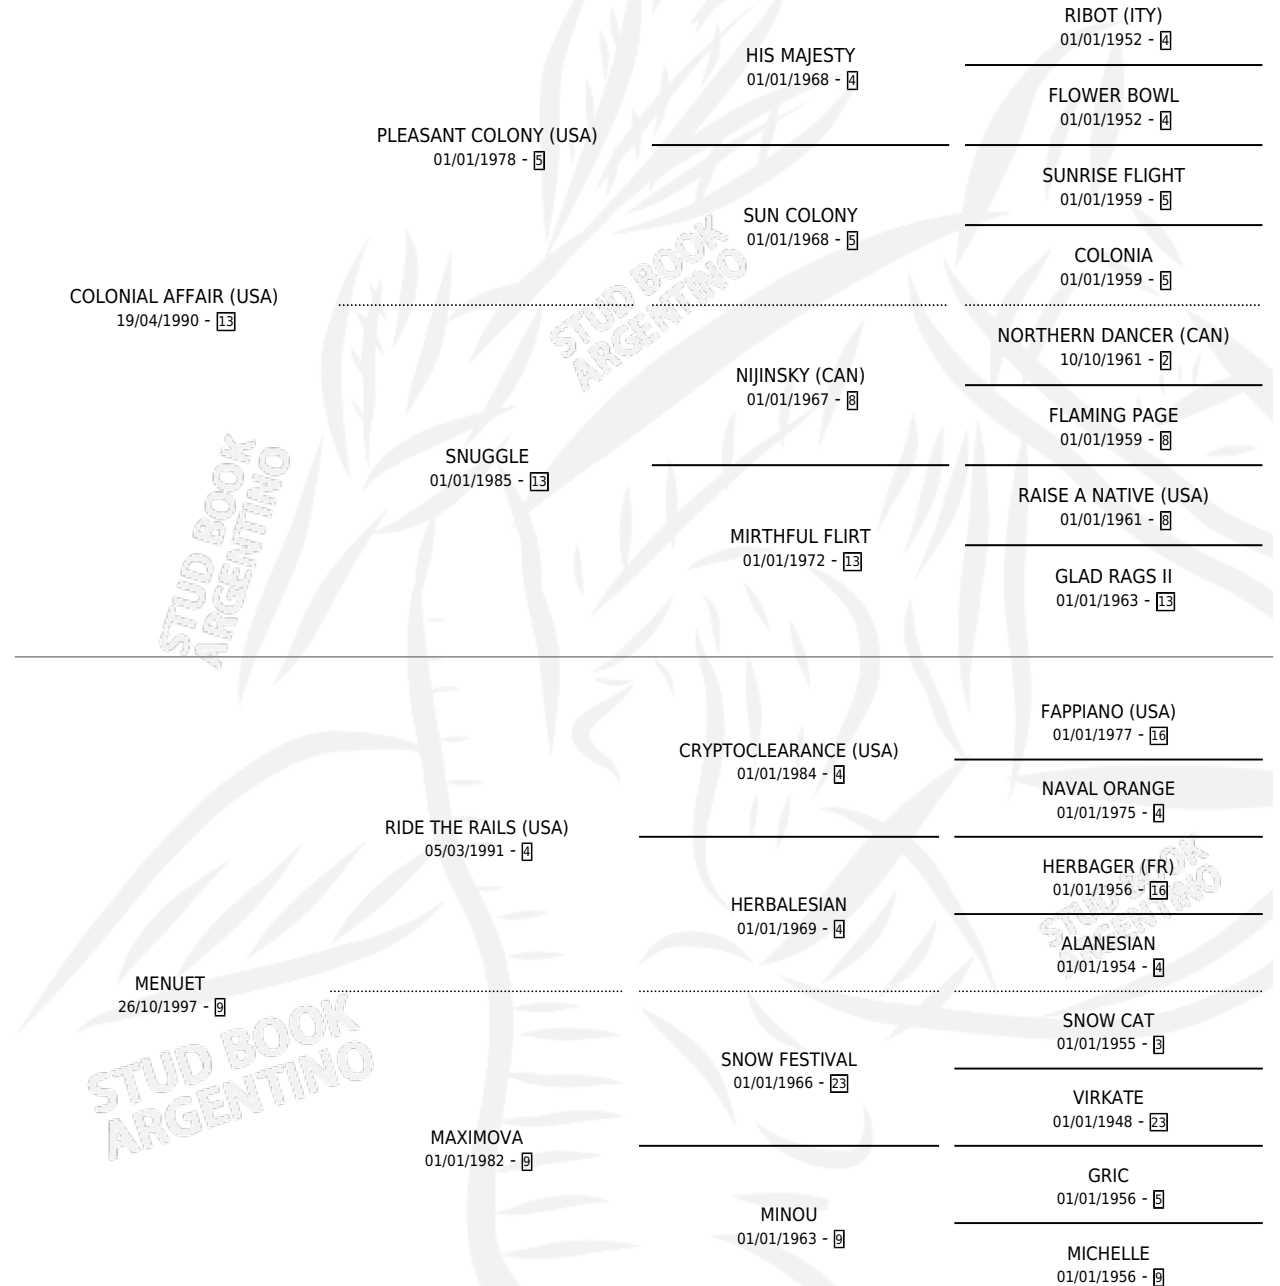

MAXI AFFAIR

por COLONIAL AFFAIR (USA) y MENUET por RIDE THE RAILS (USA)

Argentina · Hembra · Zaino Colorado · SP · 30/10/2004
Familia 9-g · Volumen 38

ESTADO

TIPIFICACIÓN SANGUÍNEA	X
TIPIFICACIÓN POR ADN	✓
PASAPORTE	X
IDENTIFICACIÓN POR MICROCHIP	X
REPRODUCTOR	X

Lugar de nacimiento: Cal Ramon

Criador: Cal Ramon

PEDIGREE

CAMPAÑA

Solo carreras oficiales de Argentina

POR EDAD

EDAD	CC	1°	2°	3°	4°	5°	NP	CLC	CLG	CLCG1	CLGG1	IMPORTE	GANANCIA / CC
3 AÑOS	5	0	0	0	2	1	2	0	0	0	0	\$3,880	\$776
4 AÑOS	2	0	0	0	1	0	1	0	0	0	0	\$1,600	\$800
TOTALES	7	0	0	0	3	1	3	0	0	0	0	\$5,480	\$783
%		0.0%	0.0%	0.0%	42.9%	14.3%	42.9%	0.0%	0.0%	0.0%	0.0%		